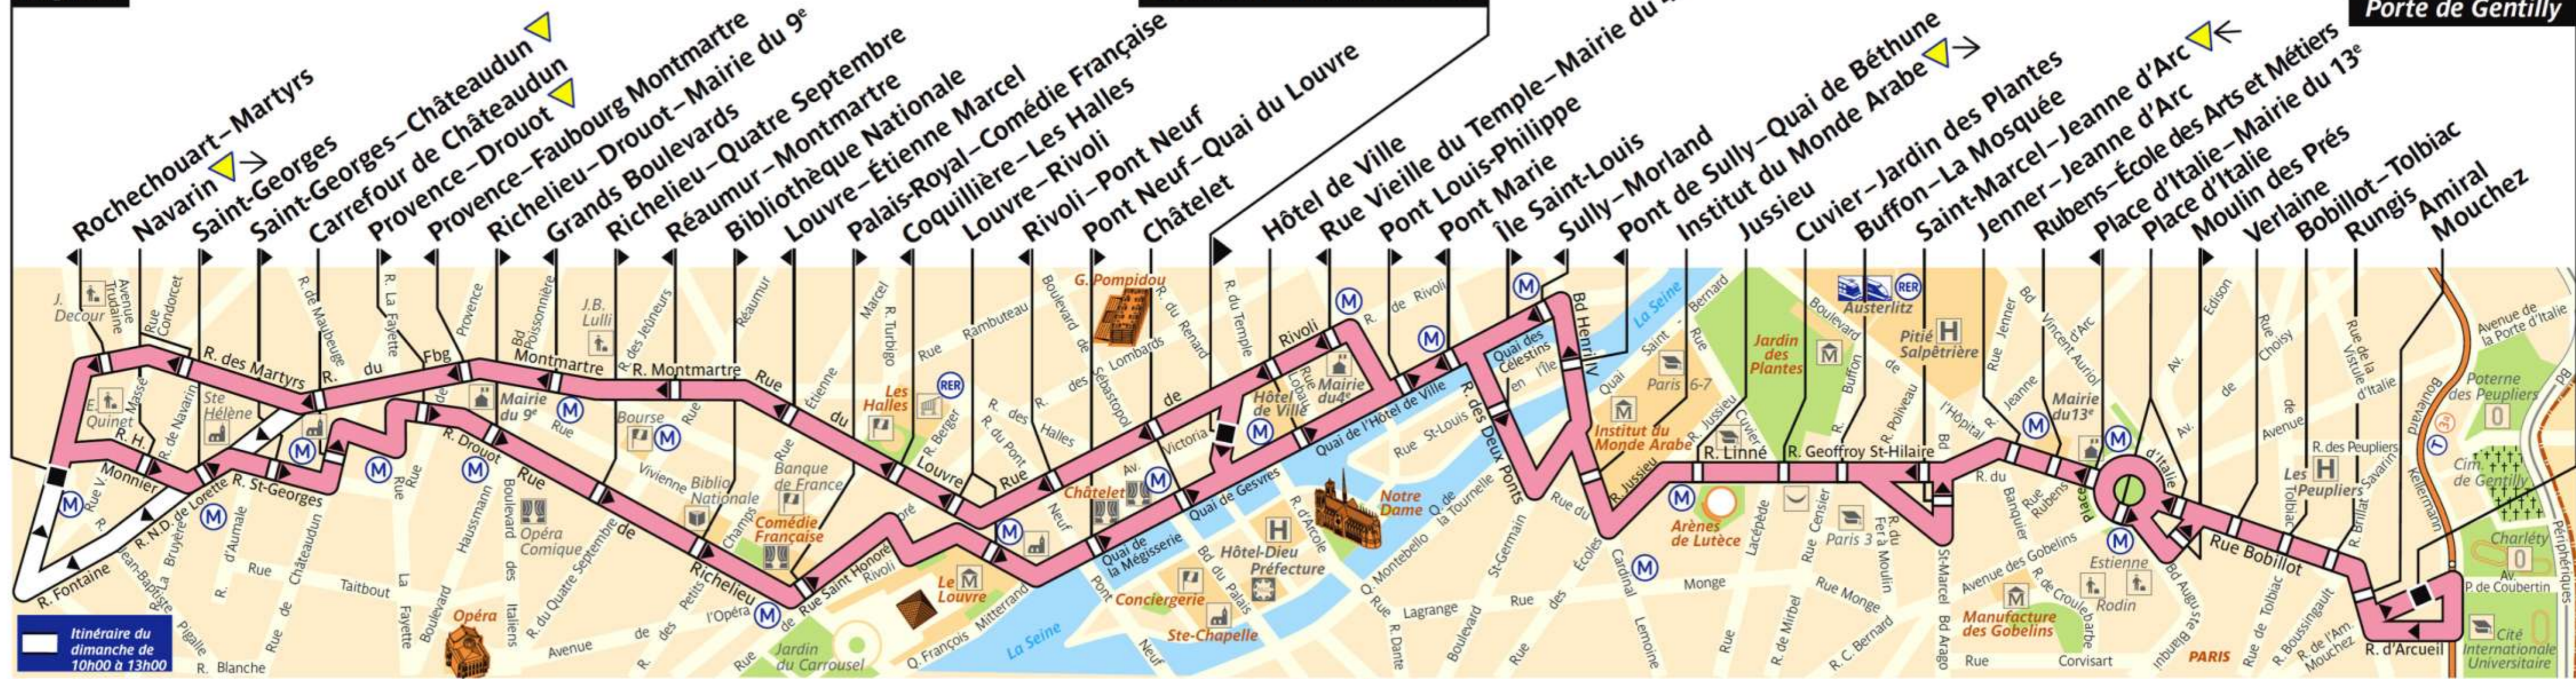

67

ratp.fr

32 46

wap.ratp.fr

RATP Paris Bus 67

Via - EUtouring.com

Reproduced with Permission

Arrêt non accessible
aux UFR

Pigalle

Châtelet-Hôtel de Ville

**Stade Charléty
Porte de Gentilly**

Itinéraire du dimanche de 10h00 à 13h00

ZONE TARIFAIRE 1