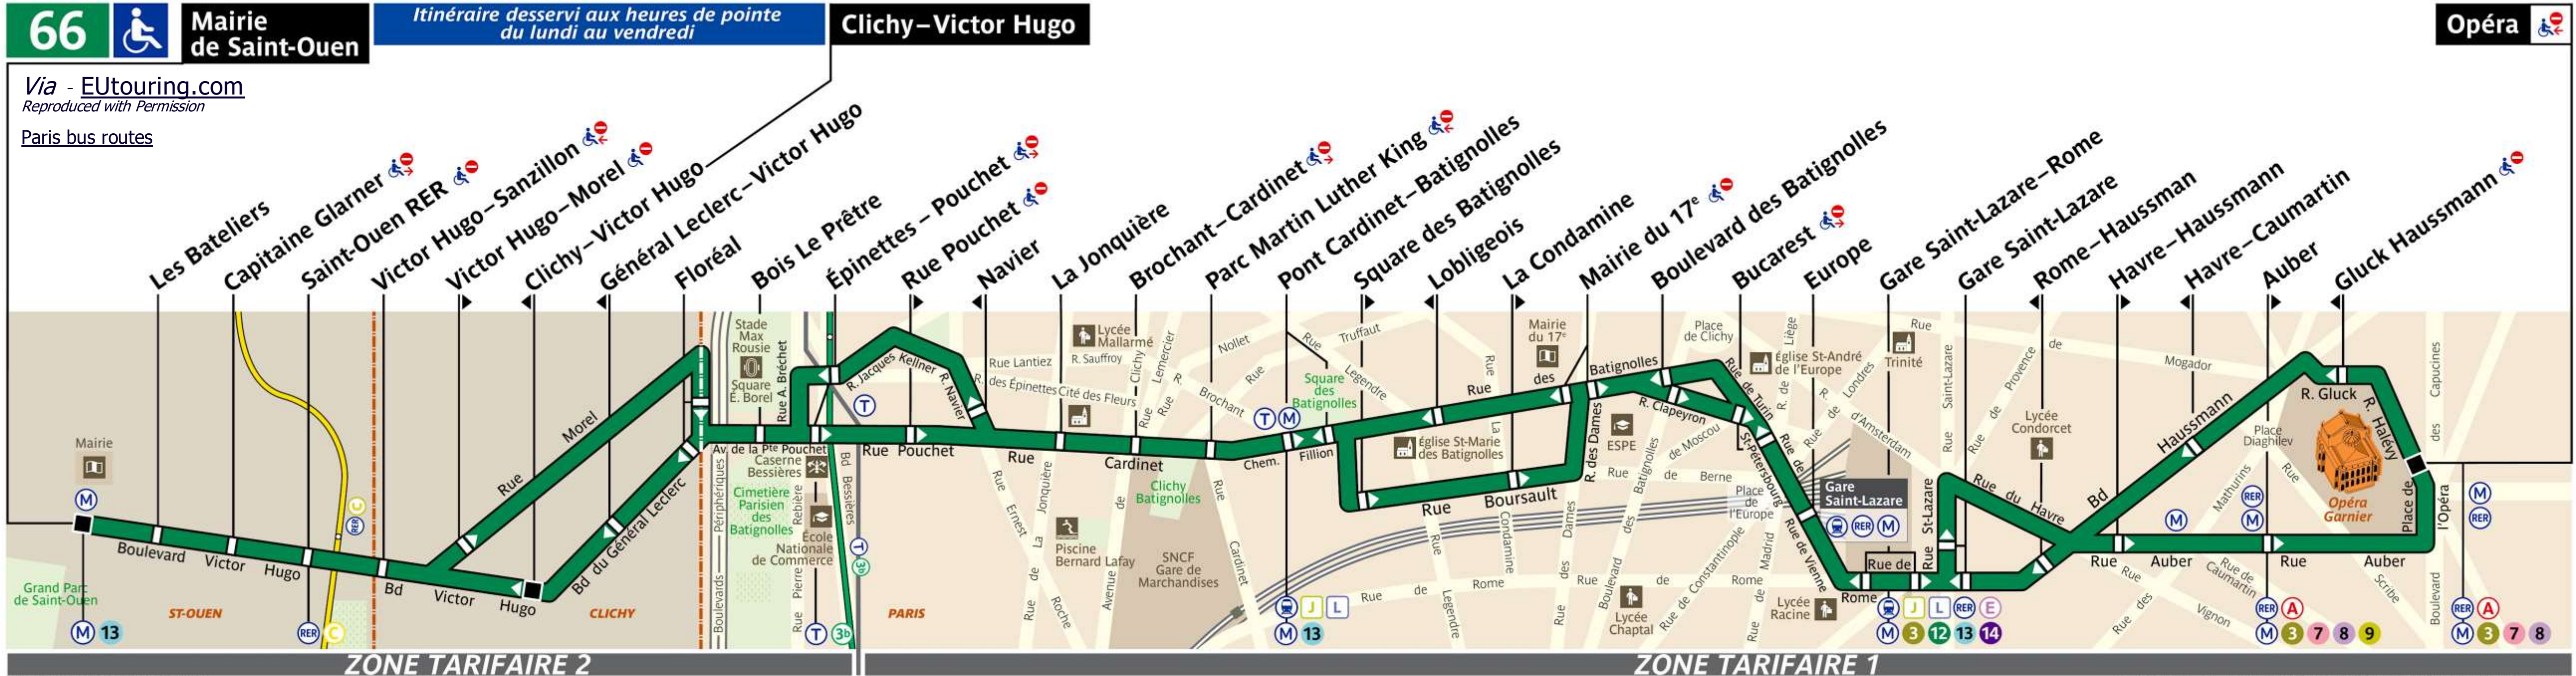

RATP Paris Bus 66 route map with stops, connections and street plan

66 Mairie de Saint-Ouen *Itinéraire desservi aux heures de pointe du lundi au vendredi* **Clichy-Victor Hugo**

Opéra

Via - EUtouring.com
Reproduced with Permission

[Paris bus routes](#)