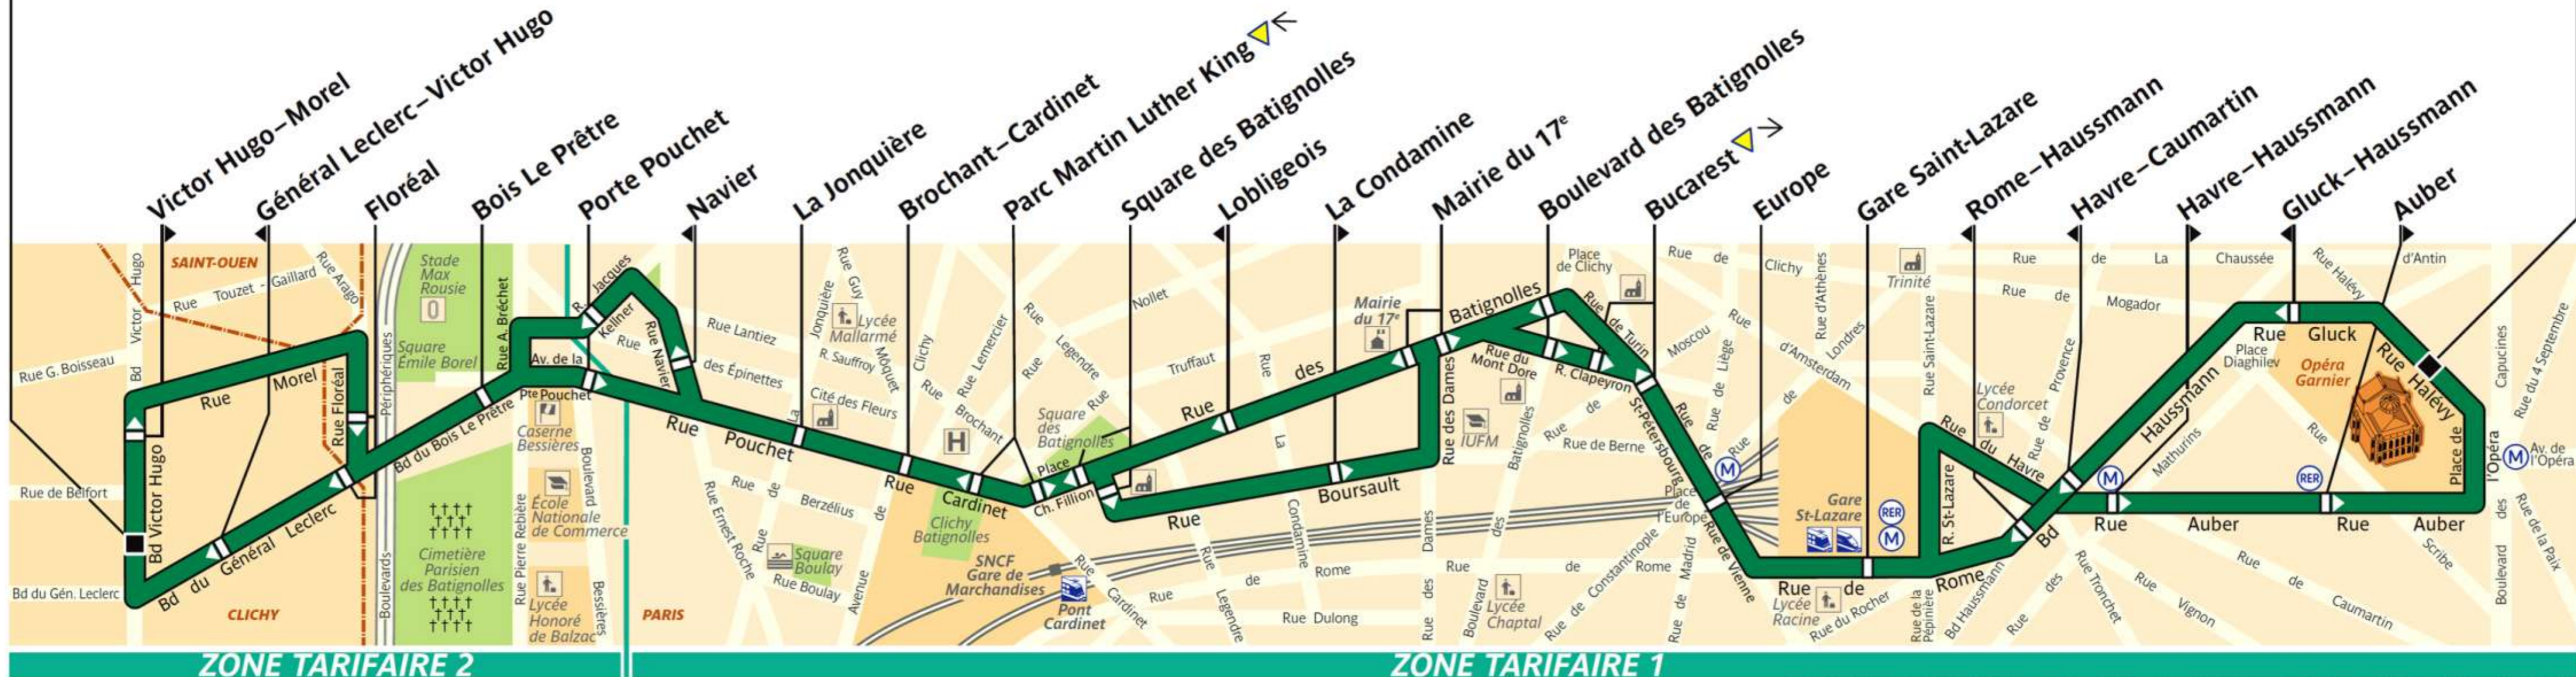

# 66

@ ratp.fr  
32 46  
wap.ratp.fr  
RATP  
Service clientèle  
TSA 81250  
75564 Paris Cedex 12

RATP Paris Bus 66

Via - [EUtouring.com](http://EUtouring.com)  
Reproduced with Permission

Arrêt non accessible  
aux UFR

## Clichy – Victor Hugo

## Opéra

ZONE TARIFAIRE 2

ZONE TARIFAIRE 1