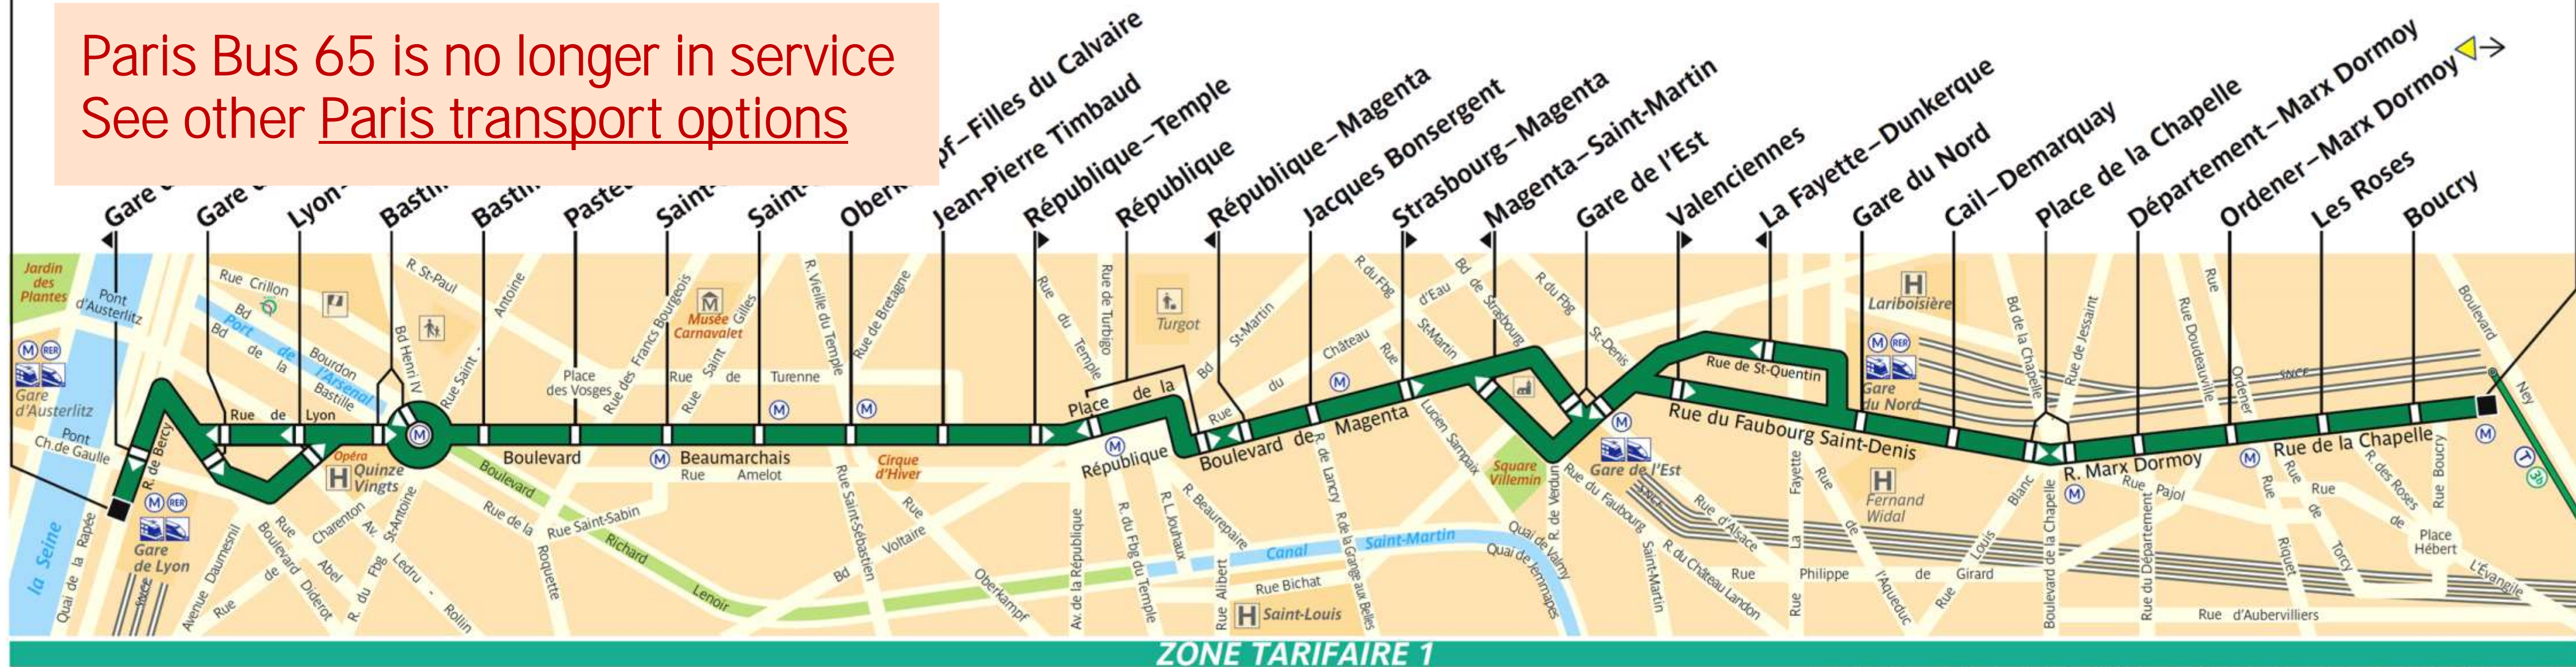

65

ratp.fr

32 46
0,34 €/min.

wap.ratp.fr
+ applis mobiles

RATP Paris Bus 65

Via - EUtouring.com
Reproduced with Permission

Arrêt non accessible
aux UFR

Gare de Lyon

Paris Bus 65 is no longer in service
See other [Paris transport options](#)

Porte de la Chapelle

ZONE TARIFAIRE 1