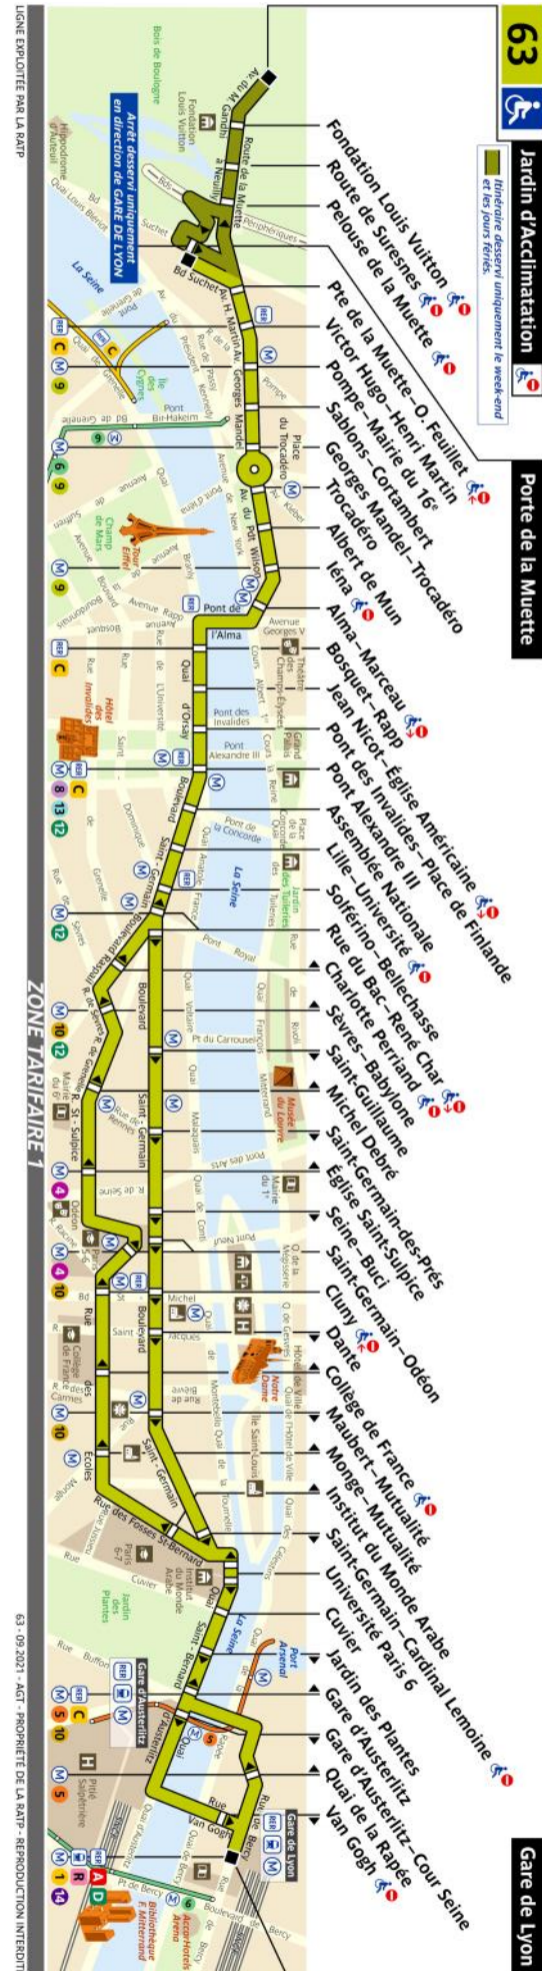

Août	lundi à vendredi	samedi	dimanche et fériés
avant 07:00	10' à 15'	11' à 12'	-
07:00 à 08:15	7' à 10'	9' à 10'	12' à 16'
08:15 à 13:00	9' à 11'	8' à 13'	8' à 16'
13:00 à 17:45	6' à 10'	9' à 14'	10' à 14'
17:45 à 19:30	8' à 12'	9' à 15'	12' à 13'
Après 19:30	13' à 20'	11' à 20'	11' à 20'

Direction Gare de Lyon

	Lundi à samedi	Dimanche et fériés
Premier départ :	06:30	07:30
Dernier départ :	00:45	00:45

Septembre à Juin	lundi à vendredi	vacances scolaires	samedi	dimanche et fériés
avant 07:00	15'	15'	15'	-
07:00 à 08:15	5' à 8'	7' à 9'	10'	13'
08:15 à 13:00	5' à 7'	7' à 8'	10' à 12'	11' à 16'
13:00 à 17:45	6' à 8'	6' à 8'	7' à 11'	10' à 13'
17:45 à 19:30	6' à 9'	7' à 9'	7' à 17'	10' à 13'
Après 19:30	8' à 20'	9' à 20'	9' à 20'	10' à 20'

Juillet	lundi à vendredi	samedi	dimanche et fériés
avant 07:00	14' à 16'	8' à 13'	-
07:00 à 08:15	6' à 7'	7' à 10'	9' à 10'
08:15 à 13:00	7' à 10'	8' à 14'	11' à 15'
13:00 à 17:45	6' à 11'	7' à 10'	10' à 13'
17:45 à 19:30	6' à 9'	8' à 12'	10' à 11'
Après 19:30	9' à 20'	9' à 20'	9' à 20'

Août	lundi à vendredi	samedi	dimanche et fériés
avant 07:00	14'	11' à 12'	-
07:00 à 08:15	9' à 11'	9' à 11'	12'
08:15 à 13:00	9' à 11'	10' à 14'	12' à 16'
13:00 à 17:45	7' à 10'	10' à 13'	11' à 15'
17:45 à 19:30	7' à 8'	11' à 15'	13' à 15'
Après 19:30	10' à 20'	11' à 20'	19' à 20'

Nous nous efforçons de respecter au mieux ces horaires donnés à titre indicatif, en fonction des conditions de circulation.

ratp.fr | applis RATP @ClientsRATP
34 24 (service gratuit + prix appel)
Service clientèle RATP • TSA 81250 • 75564 Paris Cedex 12

Paris tourist information
www.eutouring.com

© EUtouring.com

Related Paris transport maps

- Paris Metro Maps
- Only Airport shuttle services
- CDG Airport shuttle services
- RER train lines
- Paris tramway lines
- Paris buses