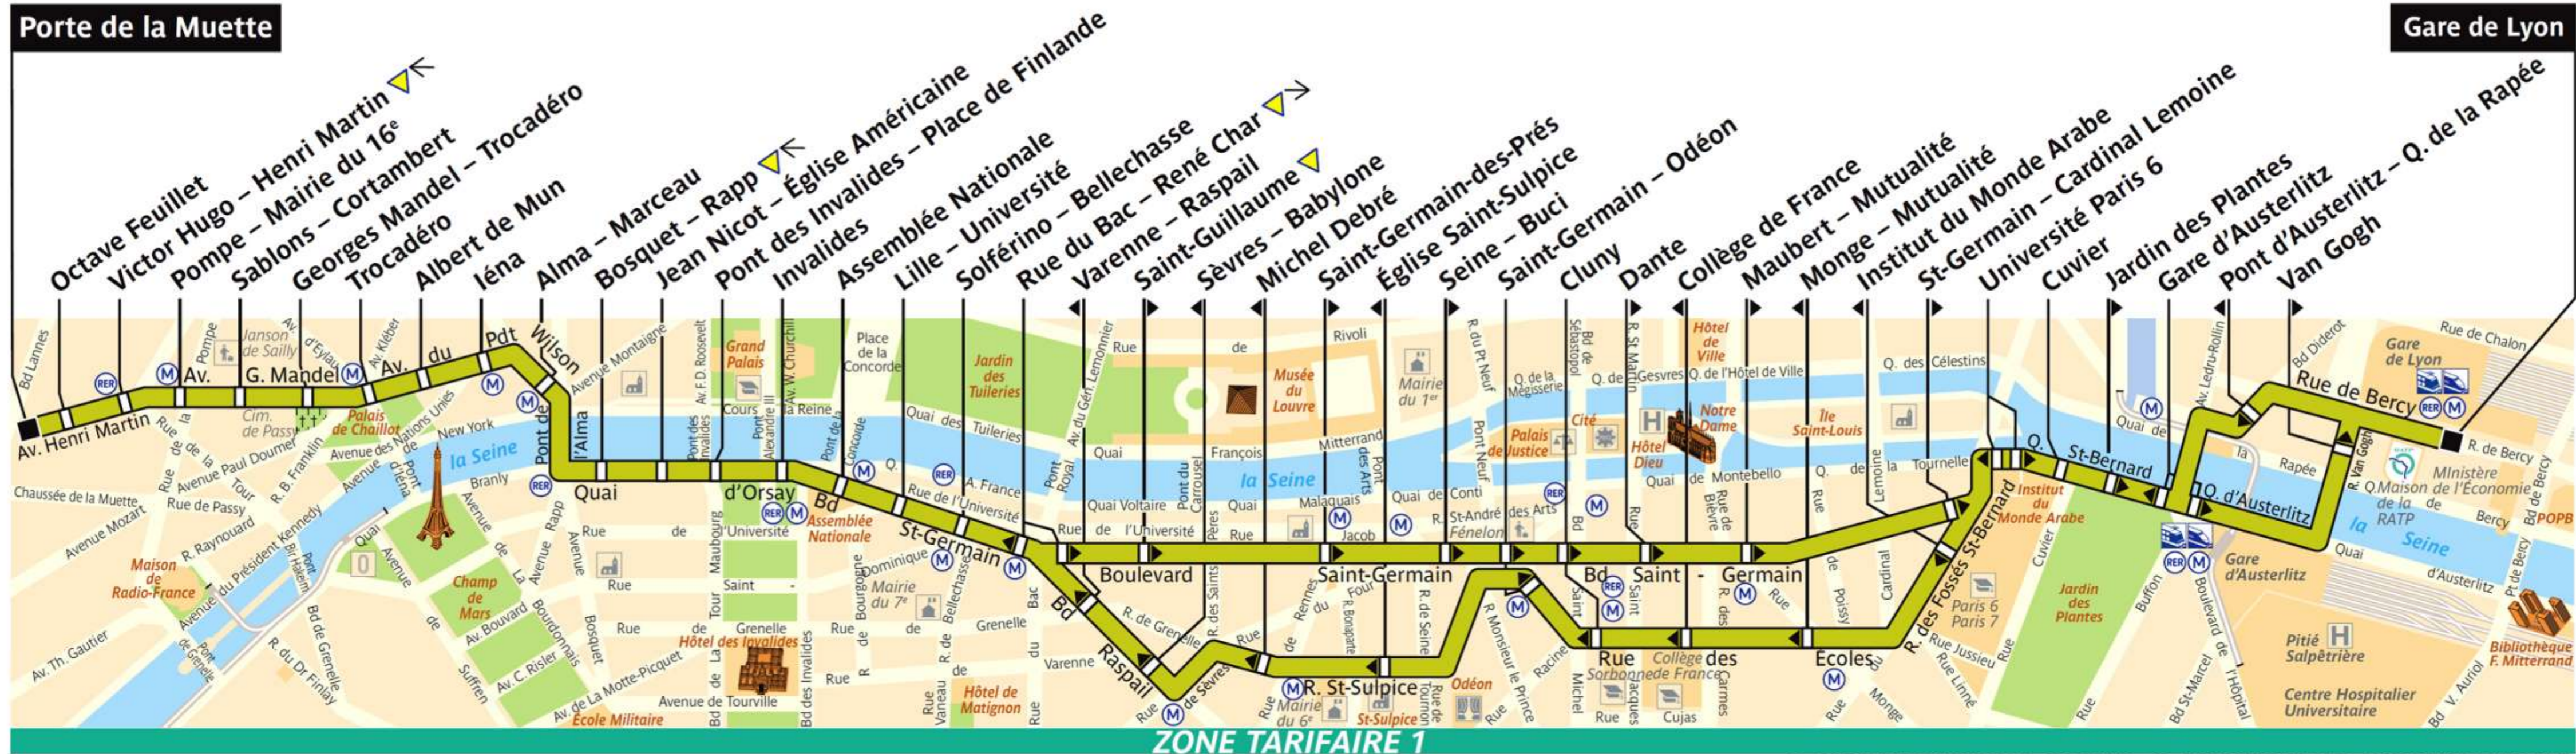

# 63

ratp.fr 32 46 wap.ratp.fr

RATP Paris Bus 63

Via - EUtouring.com  
Reproduced with Permission

Porte de la Muette

Gare de Lyon

ZONE TARIFAIRE 1