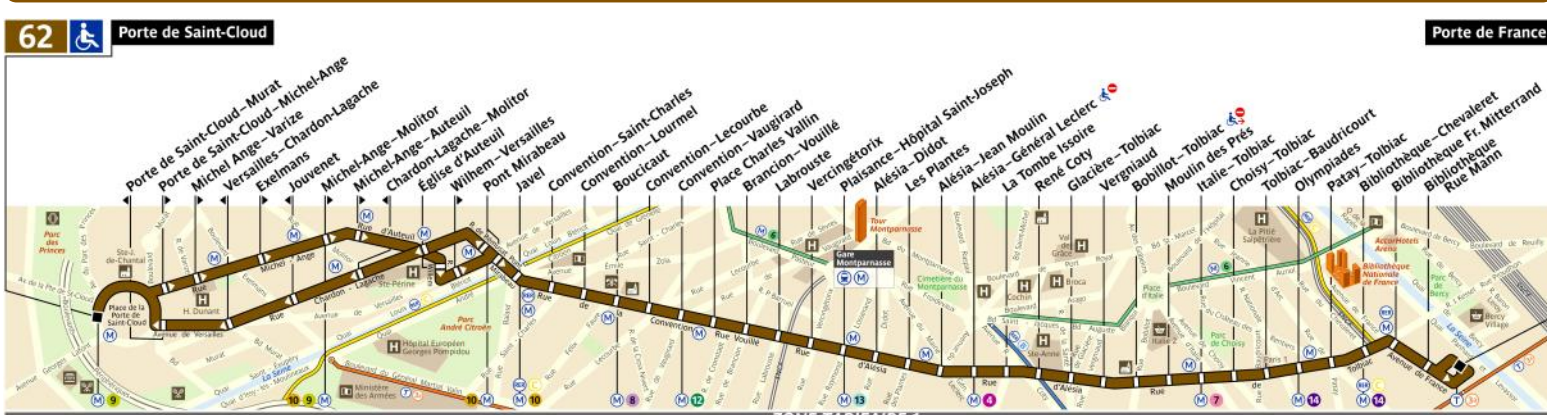

RATP Paris Bus 62 timetables and route map

Porte de Saint-Cloud to Porte de France

62 Fiche Horaires

Avril 2021

Direction Porte Saint-Cloud

lundi à samedi | **dimanche et fêtes**

Premiers départs* : **05:50** | **07:00**