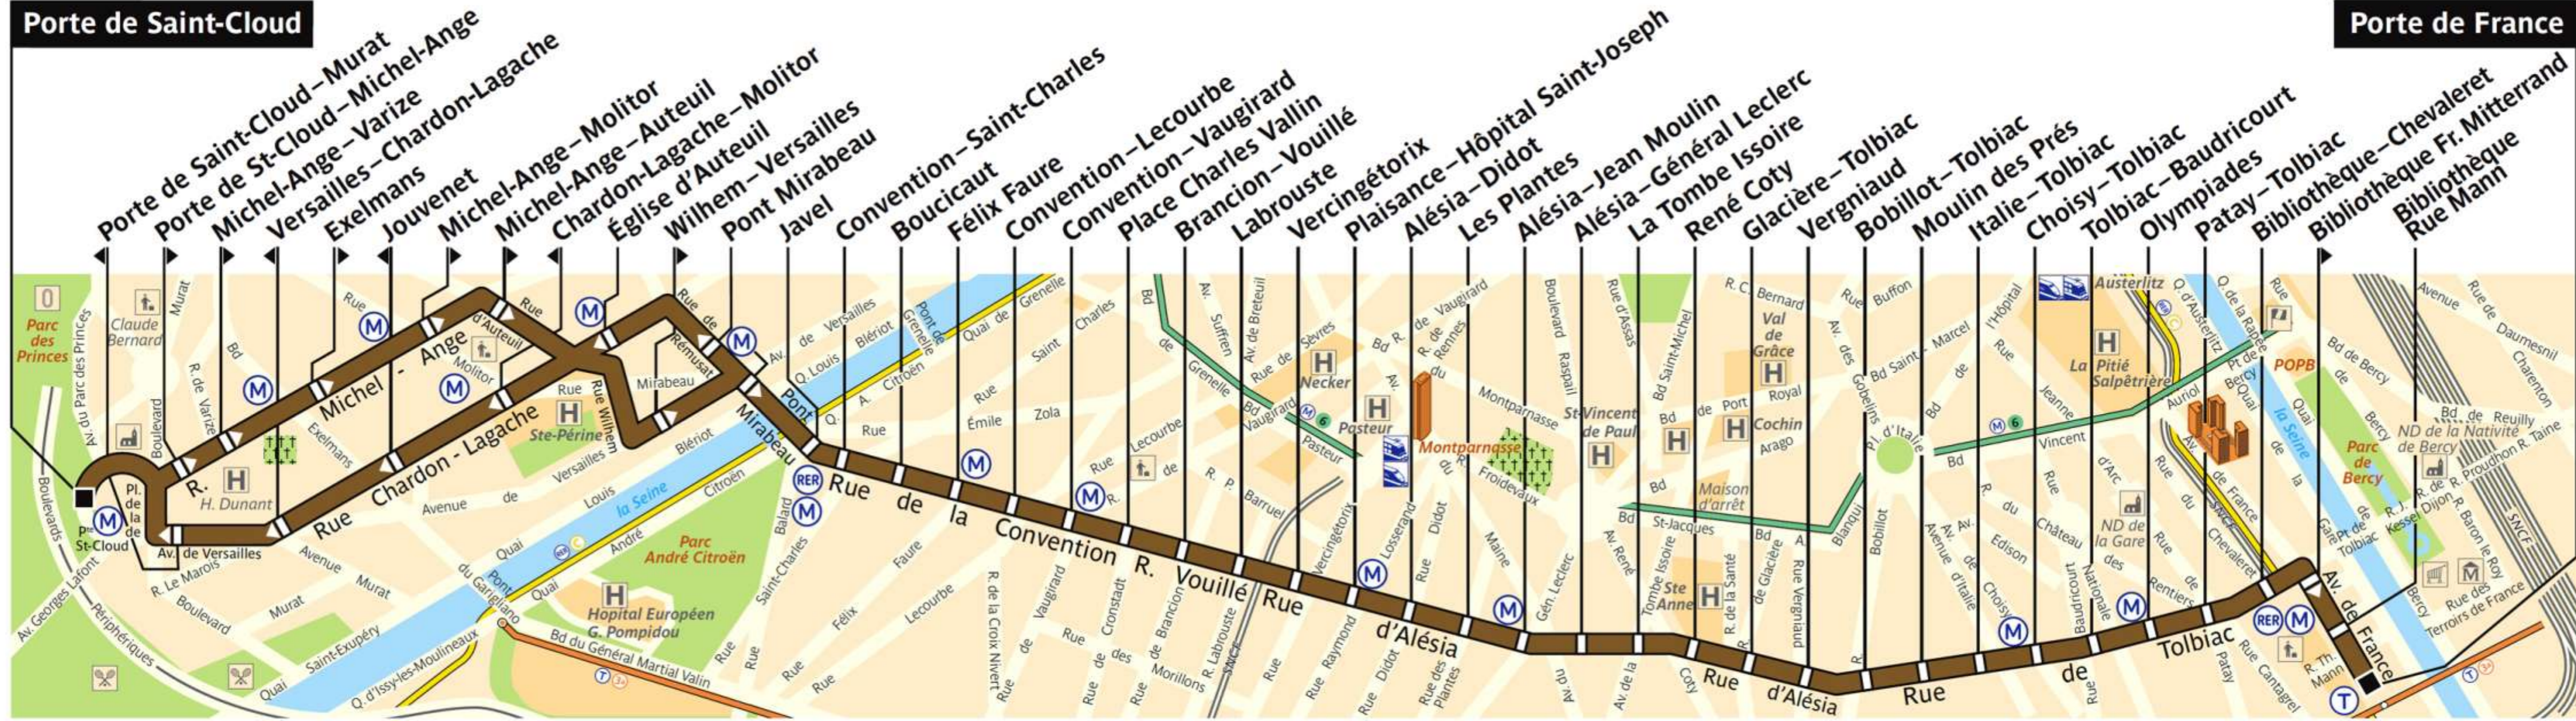

62

RATP Paris Bus 62

Via - EUtouring.com
Reproduced with Permission

Porte de Saint-Cloud

Porte de France

ZONE TARIFAIRE 1