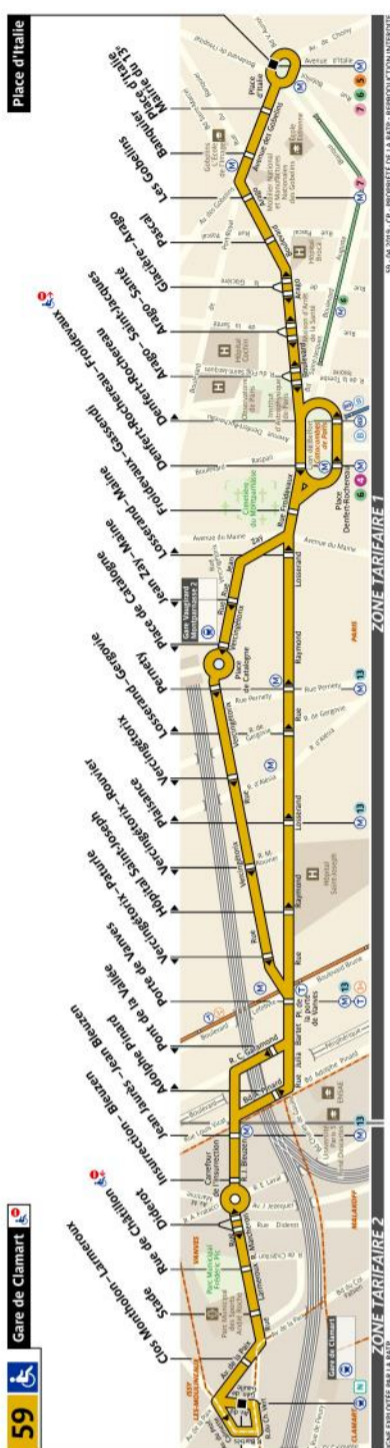

Lundi a vendredi - Monday to Friday
Samedi - Saturday
Dimanche et fetes - Sunday and holidays
Premier depart - First departure
Dernier - Latest departure
Toute l'annee - All year
Avant - Before
Après - After
Intervalle entre 2 passages (en minutes)
Interval between 2 passes (in minutes)

RATP Paris Bus 59 timetables and route map

Gare de Clamart to Place d'Italie

59 Fiche Horaires

Mars 2021

Direction **Gare de Clamart**

	Lundi à vendredi		Samedi		Dimanche et fériés	
	Premier départ	Dernier départ	Premier départ	Dernier départ	Premier départ	Dernier départ
Septembre à juin	05:40 *	00:30 *	05:40	00:30	06:00	00:30
Juillet	05:40	00:30	05:40	00:30	06:00	00:30
Août	05:40	00:30	05:40	00:30	06:00	00:30

* Application des horaires du lundi à vendredi en période de vacances scolaires.

Direction **Place d'Italie**

	Lundi à vendredi		Samedi		Dimanche et fériés	
	Premier départ	Dernier départ	Premier départ	Dernier départ	Premier départ	Dernier départ
Septembre à juin	05:40 *	00:30 *	05:40	00:30	06:00	00:30
Juillet	05:40	00:30	05:40	00:30	06:00	00:30
Août	05:40	00:30	05:40	00:30	06:00	00:30

* Application des horaires du lundi à vendredi en période de vacances scolaires.

Nous nous efforçons de respecter au mieux ces horaires donnés à titre indicatif, en fonction des conditions de circulation.

ratp.fr | applis RATP [@ClientsRATP](https://twitter.com/ClientsRATP)
34 24 (service gratuit + prix appel)
Service clientèle RATP • TSA 81250 • 75564 Paris Cedex 12

59 Fiche Horaires

Arrêt non accessible aux UFR

Mars 2021

59 Fiche Horaires

Mars 2021

Direction **Gare de Clamart**

Intervalle entre 2 passages (en minutes)

Septembre à juin	Lundi à Vendredi	Samedi	Dimanche et fériés
Avant 07:00	12' à 20'	17' à 35'	25' à 35'
07:00 à 08:15	8' à 9'	15'	10' à 20'
08:15 à 13:00	8' à 10'	12' à 15'	14' à 16'
13:00 à 17:45	8' à 10'	10' à 13'	11' à 15'
17:45 à 19:30	8' à 9'	10'	11' à 12'
Après 19:30	7' à 20'	9' à 20'	11' à 20'

Juillet	Lundi à Vendredi	Samedi	Dimanche et fériés
Avant 07:00	12' à 20'	17' à 35'	25' à 35'
07:00 à 08:15	8' à 10'	15'	20'
08:15 à 13:00	9' à 12'	14' à 15'	16' à 20'
13:00 à 17:45	10' à 13'	12' à 17'	9' à 17'
17:45 à 19:30	10' à 11'	10' à 11'	12' à 15'
Après 19:30	10' à 20'	10' à 20'	15' à 20'

Août	Lundi à Vendredi	Samedi	Dimanche et fériés
Avant 07:00	10' à 20'	29' à 40'	25' à 35'
07:00 à 08:15	9' à 11'	14' à 15'	20'
08:15 à 13:00	10' à 13'	14' à 19'	16' à 20'
13:00 à 17:45	11' à 13'	14' à 21'	9' à 17'
17:45 à 19:30	10' à 13'	10' à 13'	12' à 15'
Après 19:30	10' à 20'	10' à 20'	15' à 20'

Vacances scolaires	Lundi à vendredi
Avant 07:00	12' à 20'
07:00 à 08:15	8' à 9'
08:15 à 13:00	8' à 12'
13:00 à 17:45	10' à 13'
17:45 à 19:30	8' à 11'
Après 19:30	8' à 20'

59 Fiche Horaires

Mars 2021

Direction **Place d'Italie**

Intervalle entre 2 passages (en minutes)

Septembre à juin	Lundi à Vendredi	Samedi	Dimanche et fériés
Avant 07:00	12' à 20'	20' à 35'	25' à 35'
07:00 à 08:15	8' à 10'	15' à 17'	20'
08:15 à 13:00	8' à 11'	12' à 16'	14' à 16'
13:00 à 17:45	8' à 10'	9' à 14'	11' à 15'
17:45 à 19:30	8' à 10'	10'	11' à 13'
Après 19:30	8' à 20'	10' à 20'	15' à 20'

Juillet	Lundi à Vendredi	Samedi	Dimanche et fériés
Avant 07:00	11' à 20'	20' à 35'	25' à 35'
07:00 à 8:15	11'	15' à 17'	20'
08:15 à 13:00	8' à 12'	3' à 16'	14' à 29'
13:00 à 17:45	10' à 13'	10' à 15'	12' à 17'
17:45 à 19:30	11' à 13'	9' à 13'	12' à 15'
Après 19:30	8' à 20'	9' à 20'	15' à 20'

Août	Lundi à Vendredi	Samedi	Dimanche et fériés
Avant 07:00	12' à 20'	22' à 28'	25' à 35'
07:00 à 08:15	20'	15' à 17'	20'
08:15 à 13:00	10' à 12'	3' à 18'	14' à 29'
13:00 à 17:45	10' à 13'	12' à 19'	12' à 17'
17:45 à 19:30	11' à 14'	9' à 13'	12' à 15'
Après 19:30	8' à 20'	9' à 20'	15' à 20'

Vacances scolaires	Lundi à vendredi
Avant 07:00	12' à 20'
07:00 à 08:15	9' à 11'
08:15 à 13:00	8' à 12'
13:00 à 17:45	10' à 12'
17:45 à 19:30	9' à 12'
Après 19:30	8' à 20'

Nous nous efforçons de respecter au mieux ces horaires donnés à titre indicatif, en fonction des conditions de circulation.

ratp.fr | applis RATP [@ClientsRATP](https://twitter.com/ClientsRATP) [34 24](https://www.facebook.com/ratp) (service gratuit + prix appel) [Service clientèle RATP](https://www.instagram.com/ratp)
TSA 81250 • 75564 Paris Cedex 12

Paris tourist information
www.eutouring.com

© EUtouring.com

Related Paris transport maps

- Paris Metro Maps
- Orly Airport shuttle services
- CDG Airport shuttle services
- RER train lines
- Paris tramway lines
- Paris buses