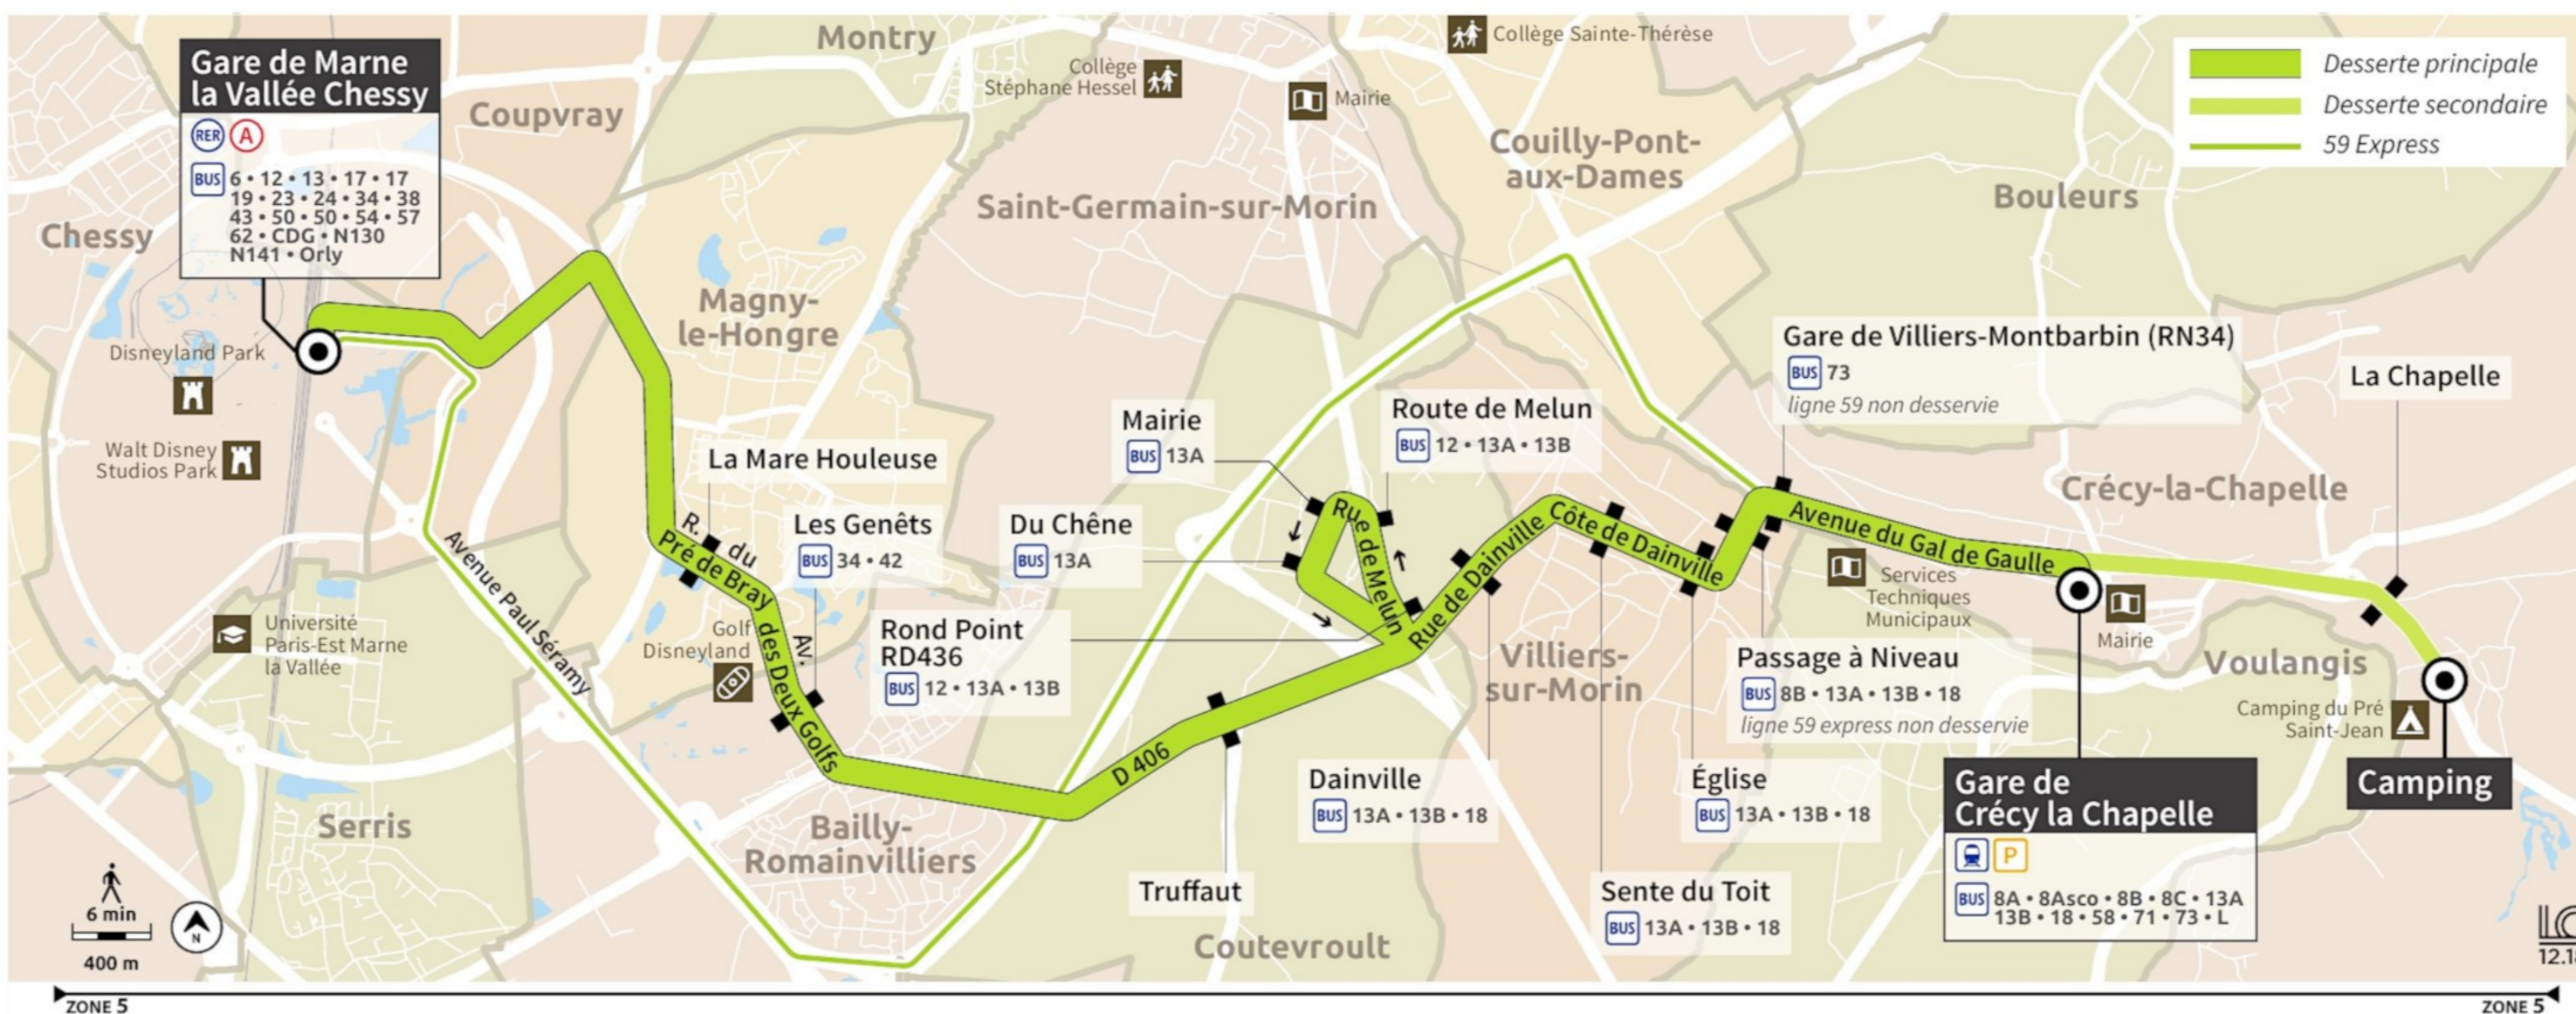

Disneyland Paris bus 59 from Gare de Marne-la-Vallee to Gare de Crecy la Chapelle route map with stops, transport connections and street plan

Via - EUtouring.com

Horaires valables à partir du 19 Août 2019

CRÉCY-LA-CHAPELLE

← CHESSY

- Crécy-La-Chapelle
- Villiers-Sur-Morin
- Coutevroult
- Bailly-Romainvilliers
- Magny-Le-Hongre
- Chessy

BUS 59 CRÉCY-LA-CHAPELLE ↔ CHESSY

Express 59

INFORMATIONS COMPLÉMENTAIRES

Related Paris transport maps

- [Disneyland Paris](#)
- [Paris Metro Maps](#)
- [RER train lines](#)
- [Paris buses](#)