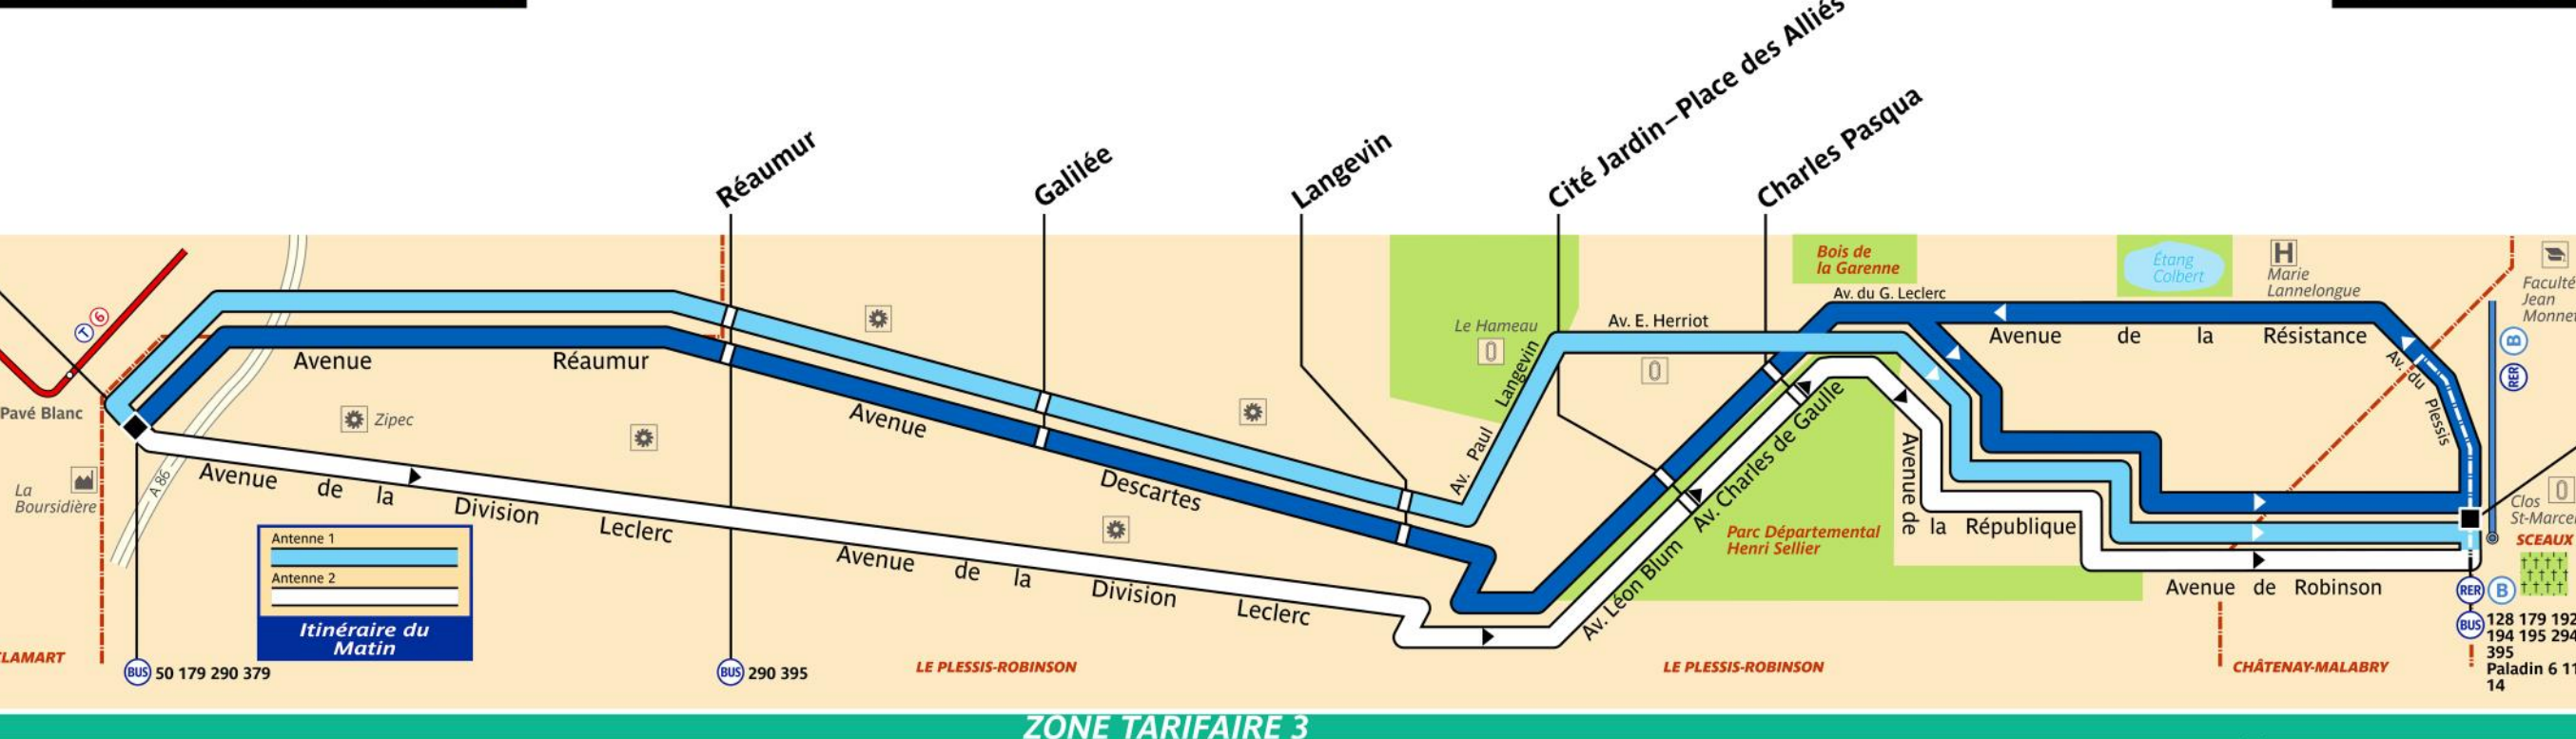

du 13 Juillet au 21 Août

7 22	7 32	7 45	8 00	8 18	8 32	8 45	9 08	9 22													
17 03	17 22	17 36	17 49	18 00	18 10	18 23	18 36	18 57													

direction ROBINSON

Lundi à Vendredi de Septembre à Juin

Lundi à Vendredi du 1er au 10 Juillet et du 24 au 31 Août

la Boursidière	7 36	7 46	7 56	7 59	8 09	8 12	8 22	8 35	8 36	8 51	9 03										
la Boursidière	16 25	16 40	16 55	17 10	17 21	17 31	17 41	17 51	18 02	18 13	18 23	18 36	18 49	19 10							

du 13 Juillet au 21 Août

7 35	7 45	7 58	8 14	8 32	8 46	8 59															
16 25	16 40	16 55	17 10	17 21	17 35	17 49	18 02	18 13	18 23	18 36	18 49	19 10									

Ce bus ne circule pas les Samedi, Dimanche et Fériés

Septembre 2021

Le Plessis-Robinson – La Boursidière

Robinson RER

595 - RATP / CML / AGENCE CARTO - PLB 03.2017 - RB - PROPRIÉTÉ DE LA RATP - REPRODUCTION INTERDITE

Paris tourist information
www.eutouring.com