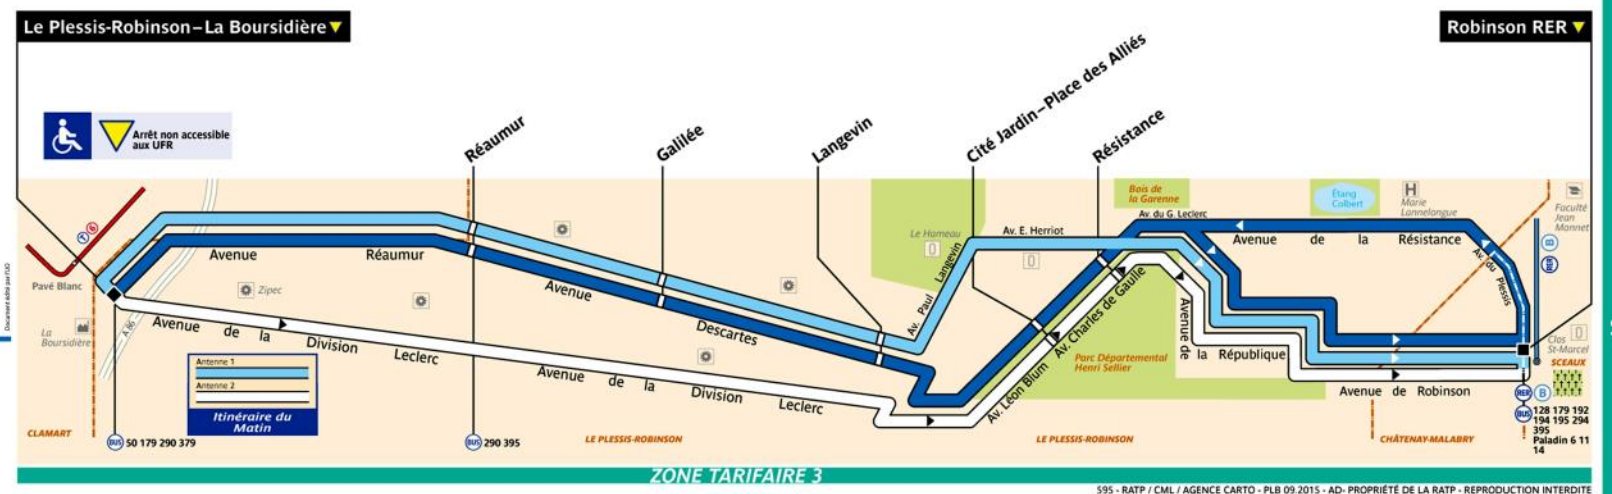

Lundi à Vendredi du 1er au 10 Juillet et du 24 au 31 Août

Robinson RER	7 22	7 32	7 42	7 46	7 54	7 58	8 08	8 18	8 22	8 32	8 35	8 45	8 56	8 59	9 10	9 22					
Robinson RER	17 08	17 18	17 28	17 38	17 48	18 00	18 10	18 23	18 36	18 57											

du 13 Juillet au 21 Août

7 22	7 32	7 45	8 00	8 18	8 32	8 45	9 08	9 22													
17 03	17 22	17 36	17 49	18 00	18 10	18 23	18 36	18 57													

direction ROBINSON

Lundi à Vendredi de Septembre à Juin

la Boursidière	7 36	7 45	7 56	7 59	8 09	8 12	8 21	8 24	8 33	8 36	8 47	8 49	8 59	9 01							
la Boursidière	16 25	16 38	16 47	16 56	17 06	17 11	17 25	17 35	17 43	17 50	18 00	18 08	18 14	18 24	18 33	18 42	18 51	19 02	19 10		

Lundi à Vendredi en Vacances scolaires

la Boursidière	7 36	7 45	7 55	8 00	8 08	8 13	8 22	8 32	8 37	8 46	8 50	8 59									
la Boursidière	16 25	16 40	16 55	17 10	17 21	17 31	17 41	17 51	18 02	18 13	18 23	18 33	18 45	18 57	19 10						

Lundi à Vendredi du 1er au 10 Juillet et du 24 au 31 Août

la Boursidière	7 36	7 46	7 56	7 59	8 09	8 12	8 22	8 35	8 36	8 51	9 03										
la Boursidière	16 25	16 40	16 55	17 10	17 21	17 31	17 41	17 51	18 02	18 13	18 23	18 36	18 49	19 10							

du 13 Juillet au 21 Août

7 35	7 45	7 58	8 14	8 32	8 46	8 59															
16 25	16 40	16 55	17 10	17 21	17 35	17 49	18 02	18 13	18 23	18 36	18 49	19 10									

Ce bus ne circule pas les Samedi, Dimanche et Fériés

Nous nous efforçons de respecter au mieux ces horaires donnés à titre indicatif, en fonction des conditions de circulation.

ratp.fr | [applis RATP](#) | [@ClientsRATP](#)
34 24 (service gratuit + prix appel)
Service clientèle RATP • TSA 81250 • 75564 Paris Cedex 12

Septembre 2021