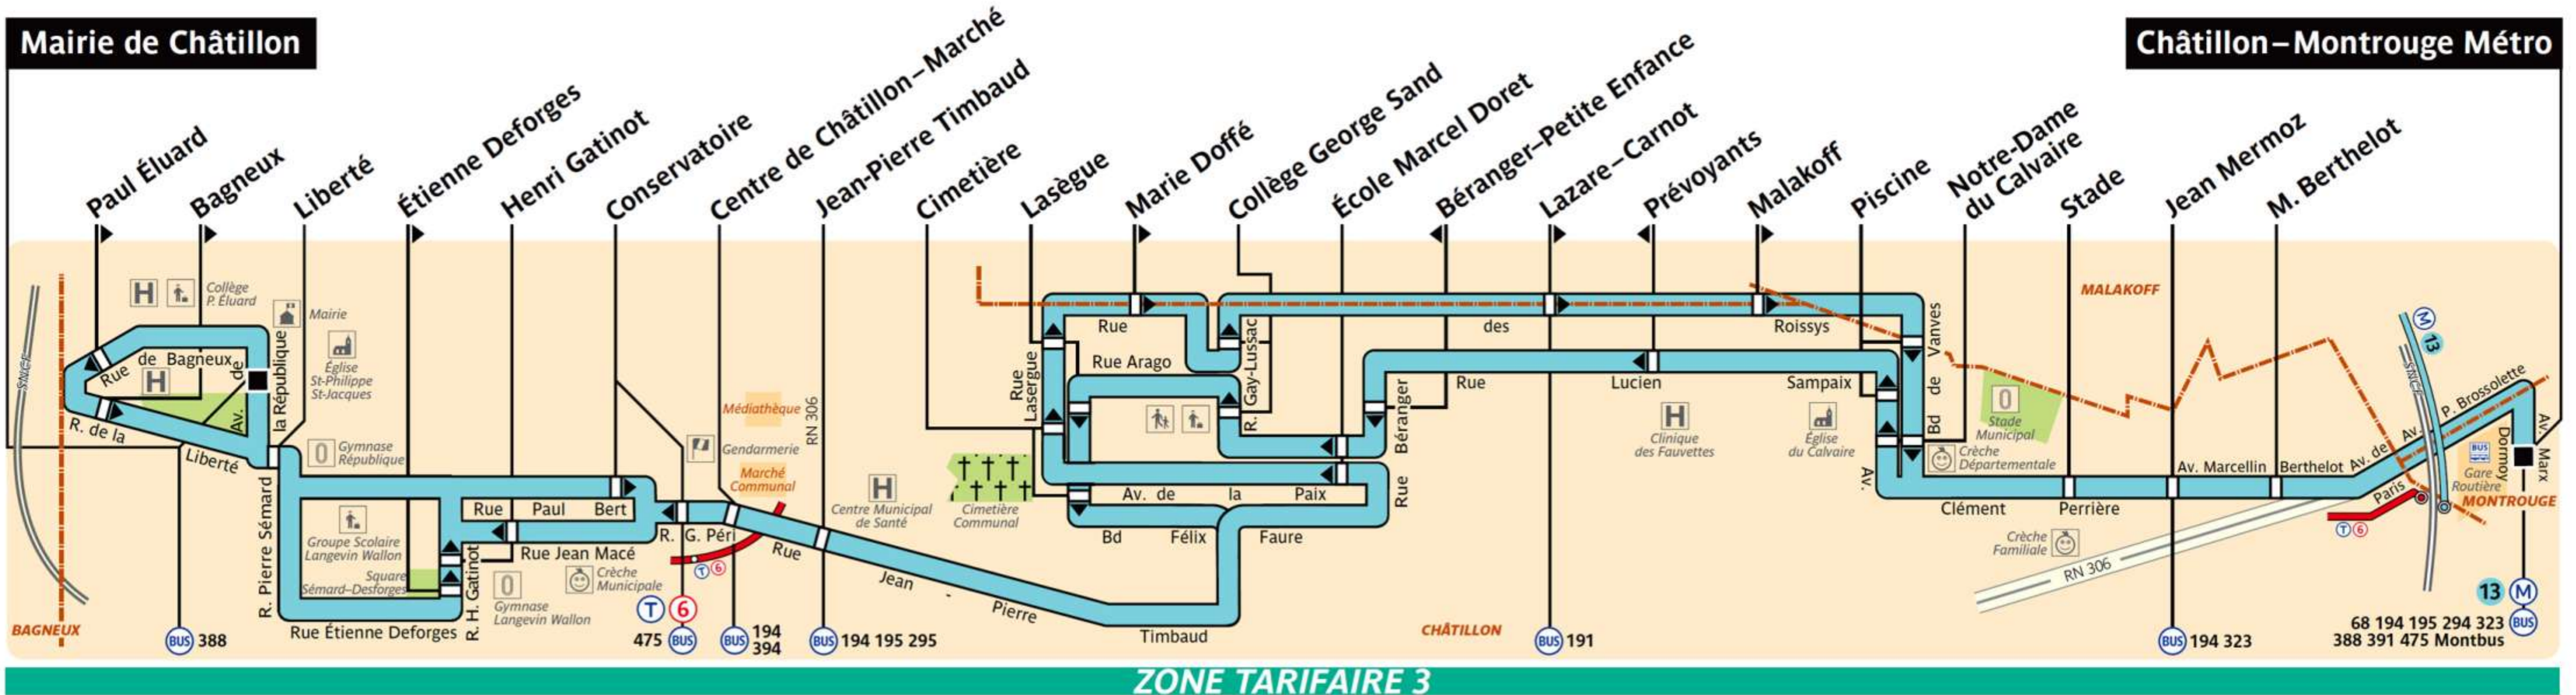

RATP Paris Bus 592

Via - EUtouring.com
Reproduced with Permission

ZONE TARIFAIRE 3

592 - RATP / CML / AGENCE CARTO - PLB - 07.2015 - ER - PROPRIÉTÉ DE LA RATP - REPRODUCTION INTERDITE