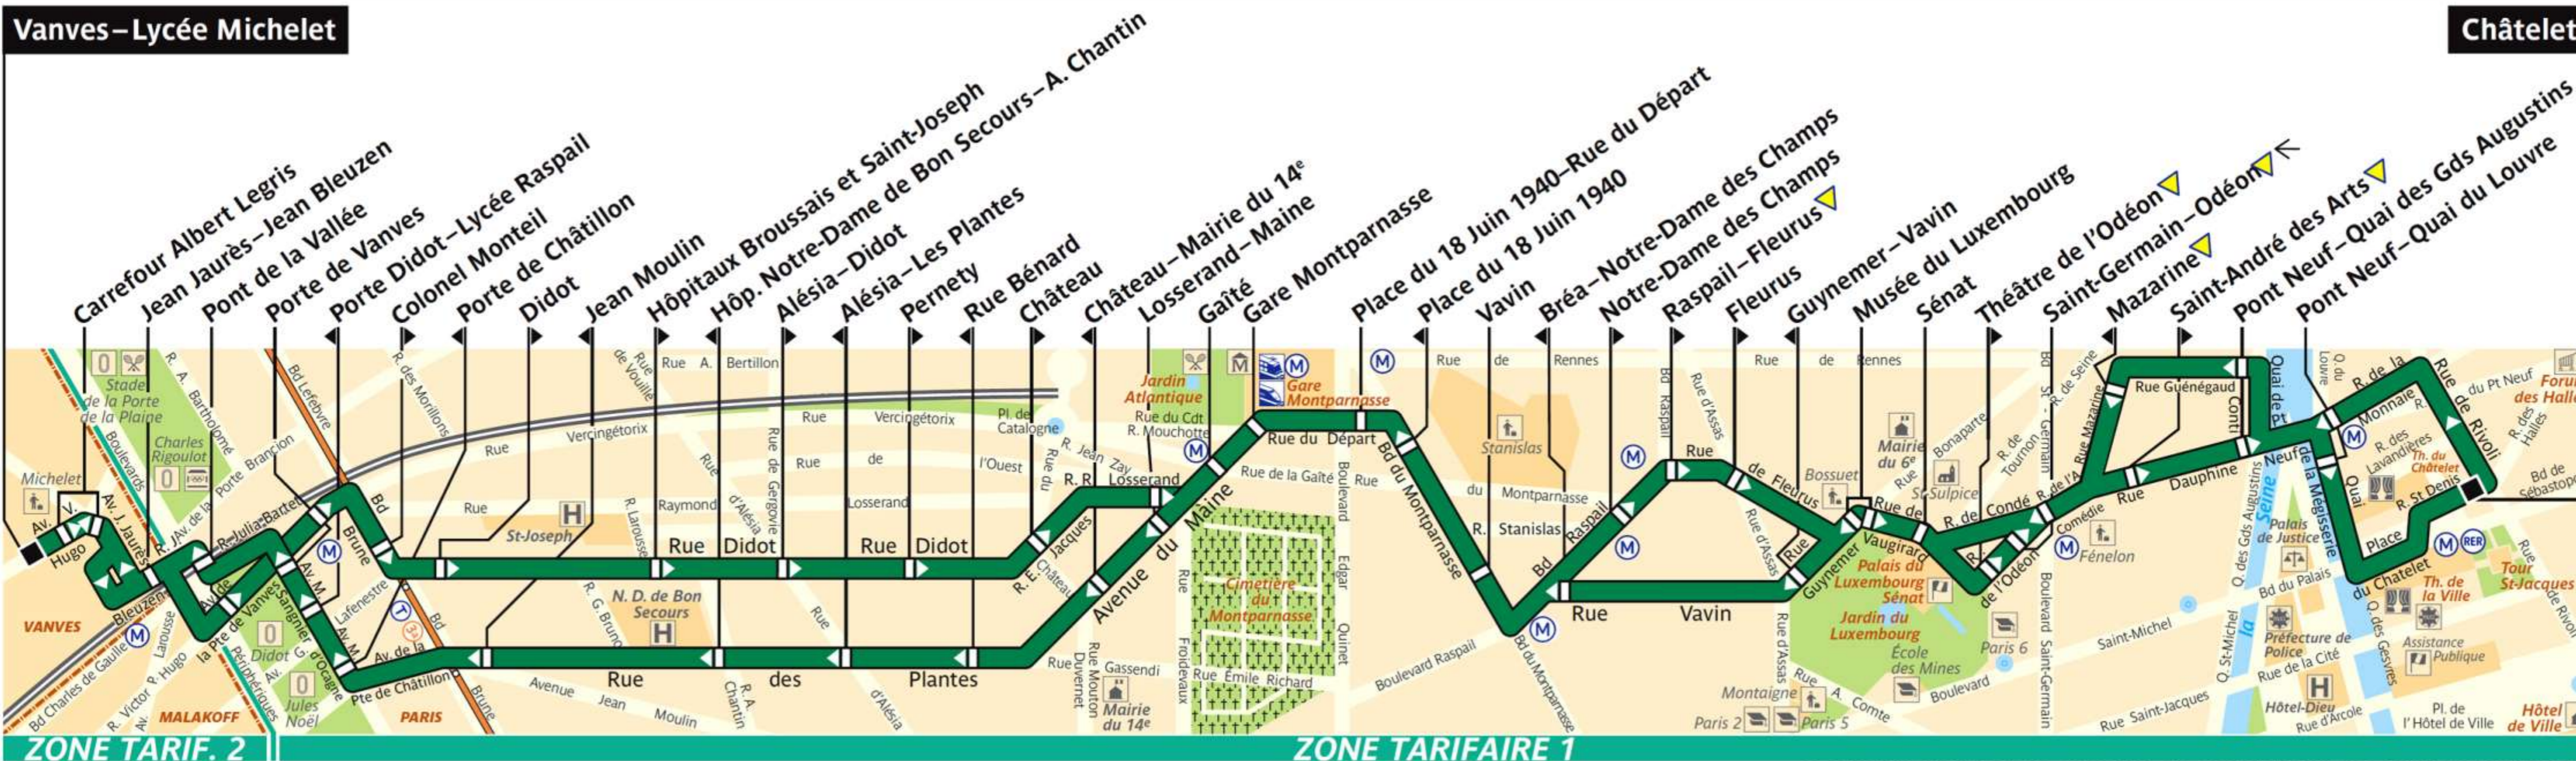

58

ratp.fr

32 46
0,34 €/min

wap.ratp.fr
+ applis mobiles

RATP Paris Bus 58

Via - EUtouring.com

Reproduced with Permission

Arrêt non accessible
aux UFR

Vanves – Lycée Michelet

Châtelet

ZONE TARIF. 2

ZONE TARIFAIRE 1