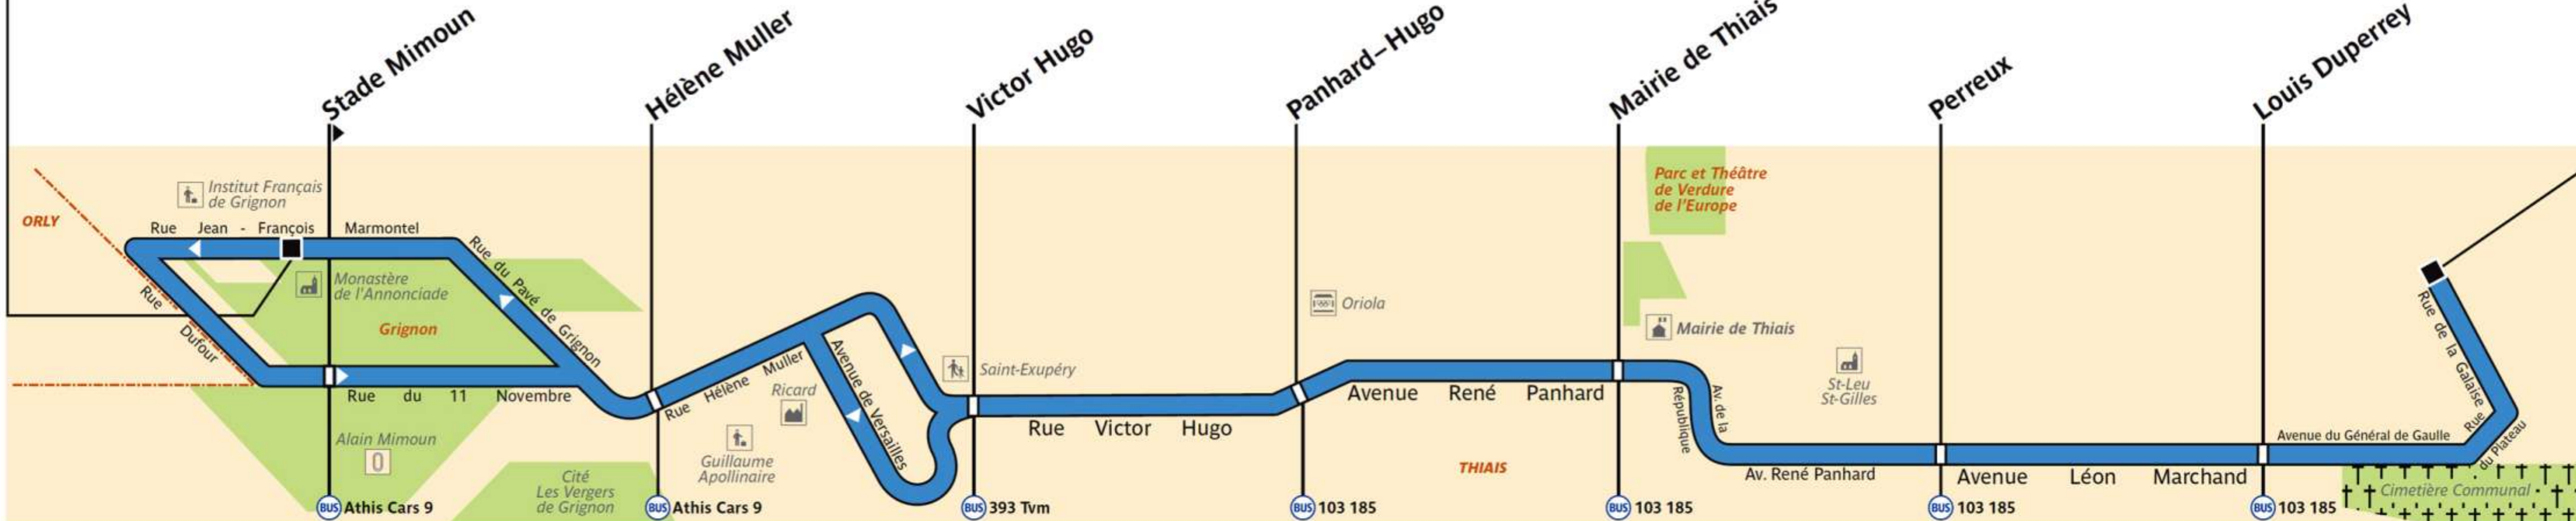

La Navette ville de thiais

RATP Paris Bus 587

Via - EUtouring.com
Reproduced with Permission

Ferme de Grignon

La Galaise

ZONE TARIFAIRE 3