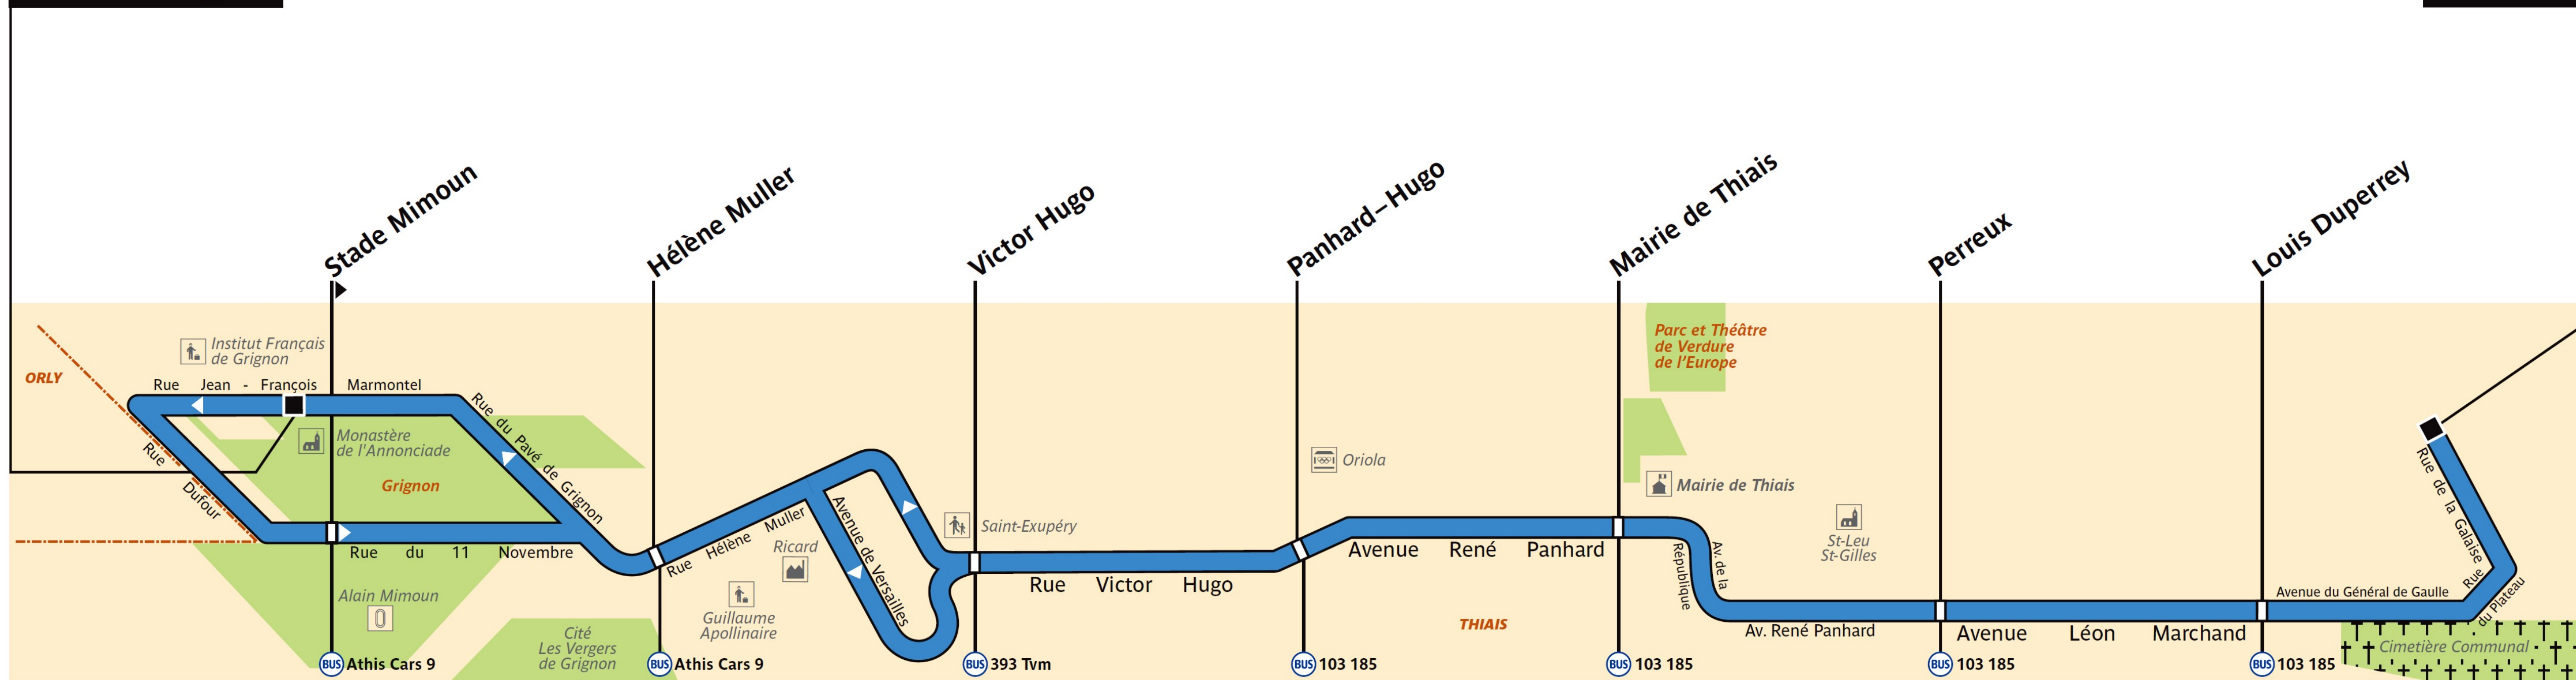

La Navette

ville de
thiais

ratp.fr

applis RATP

32 46

0,34 €/min.

RATP Paris Bus 587

Via - EUtouring.com
Reproduced with Permission

Ferme de Grignon

La Galaise

ZONE TARIFAIRE 3