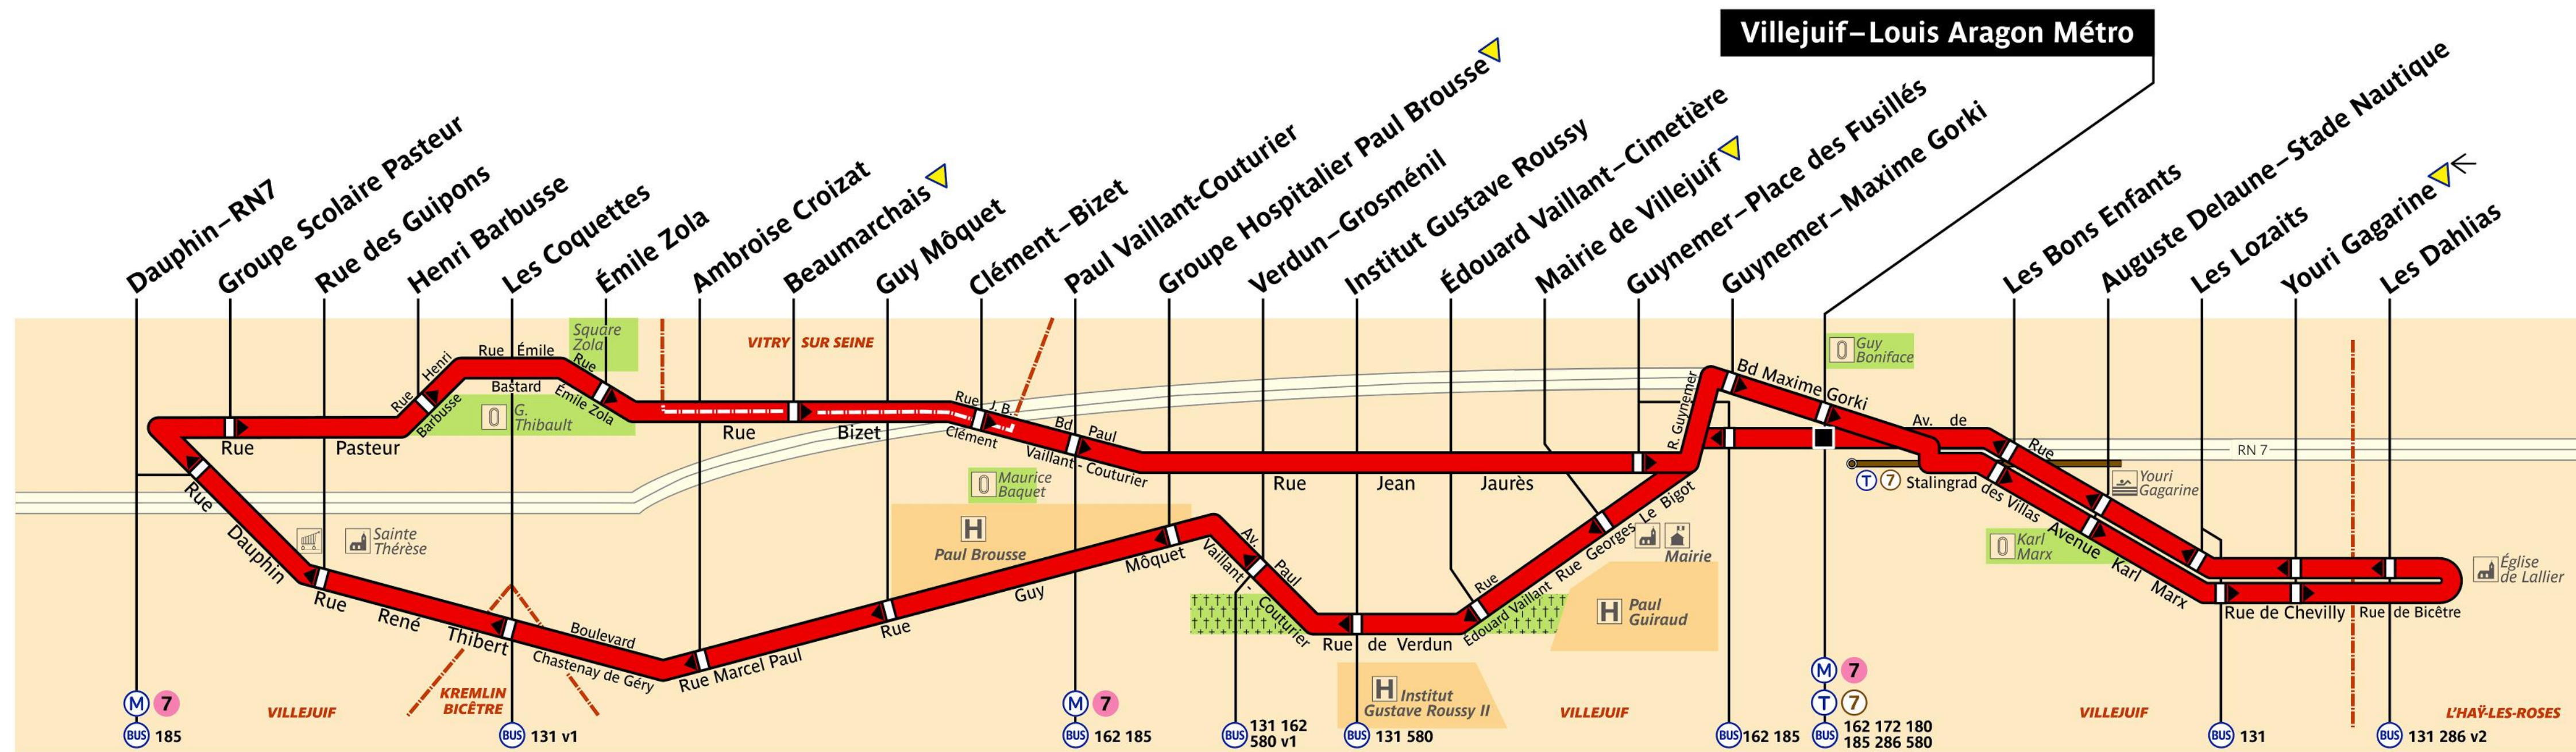

RATP Paris bus 585 v7 map

Valouette - Villejuif - Louis Aragon Metro circuit bus route map with stops and transport connections

Via - EUtouring.com
Reproduced with Permission
helping you discover more of Paris

Paris Public Transport

Paris Transport Systems

Related transport maps

- Paris Metro Maps
- RER train lines
- Paris buses
- Tramway lines
- CDG Airport shuttle services
- Orly Airport shuttle services

EUtouring.com
Discovering more of Paris France

Correspondances

	M	T	BUS
Louis Aragon Métro	7	7	162 172 180 185 286 380
Institut Gustave Roussy			131 380
Verdun - Grosmeuil			162
Rue des Guipons	7		
Dauphin-RN7	7		185
Paul Vaillant-Couturier Métro	7		162 185
Guynemer Place des Fusillés			185
Louis Aragon Métro	7	7	162 172 180 185 286 380
Les Bons Enfants			286
Les Lozaites			131
Youri Gagarine			131
Les Dahlias			131 v2
Youri Gagarine			131
Les Lozaites			131
Les Bons Enfants			286

RATP / EDT / ADT 94 Source CML - 2020_08_06 DEP - SB/LB - PROPRIETE DE LA RATP - REPRODUCTION INTERDITE

Non accessible actuellement aux personnes utilisatrices de fauteuil roulant

585 v7 - Kremlin-Bicêtre - RATP / CML / AGENCE CARTO - PLB - 10.2013 - AT- PROPRIÉTÉ DE LA RATP - REPRODUCTION INTERDITE