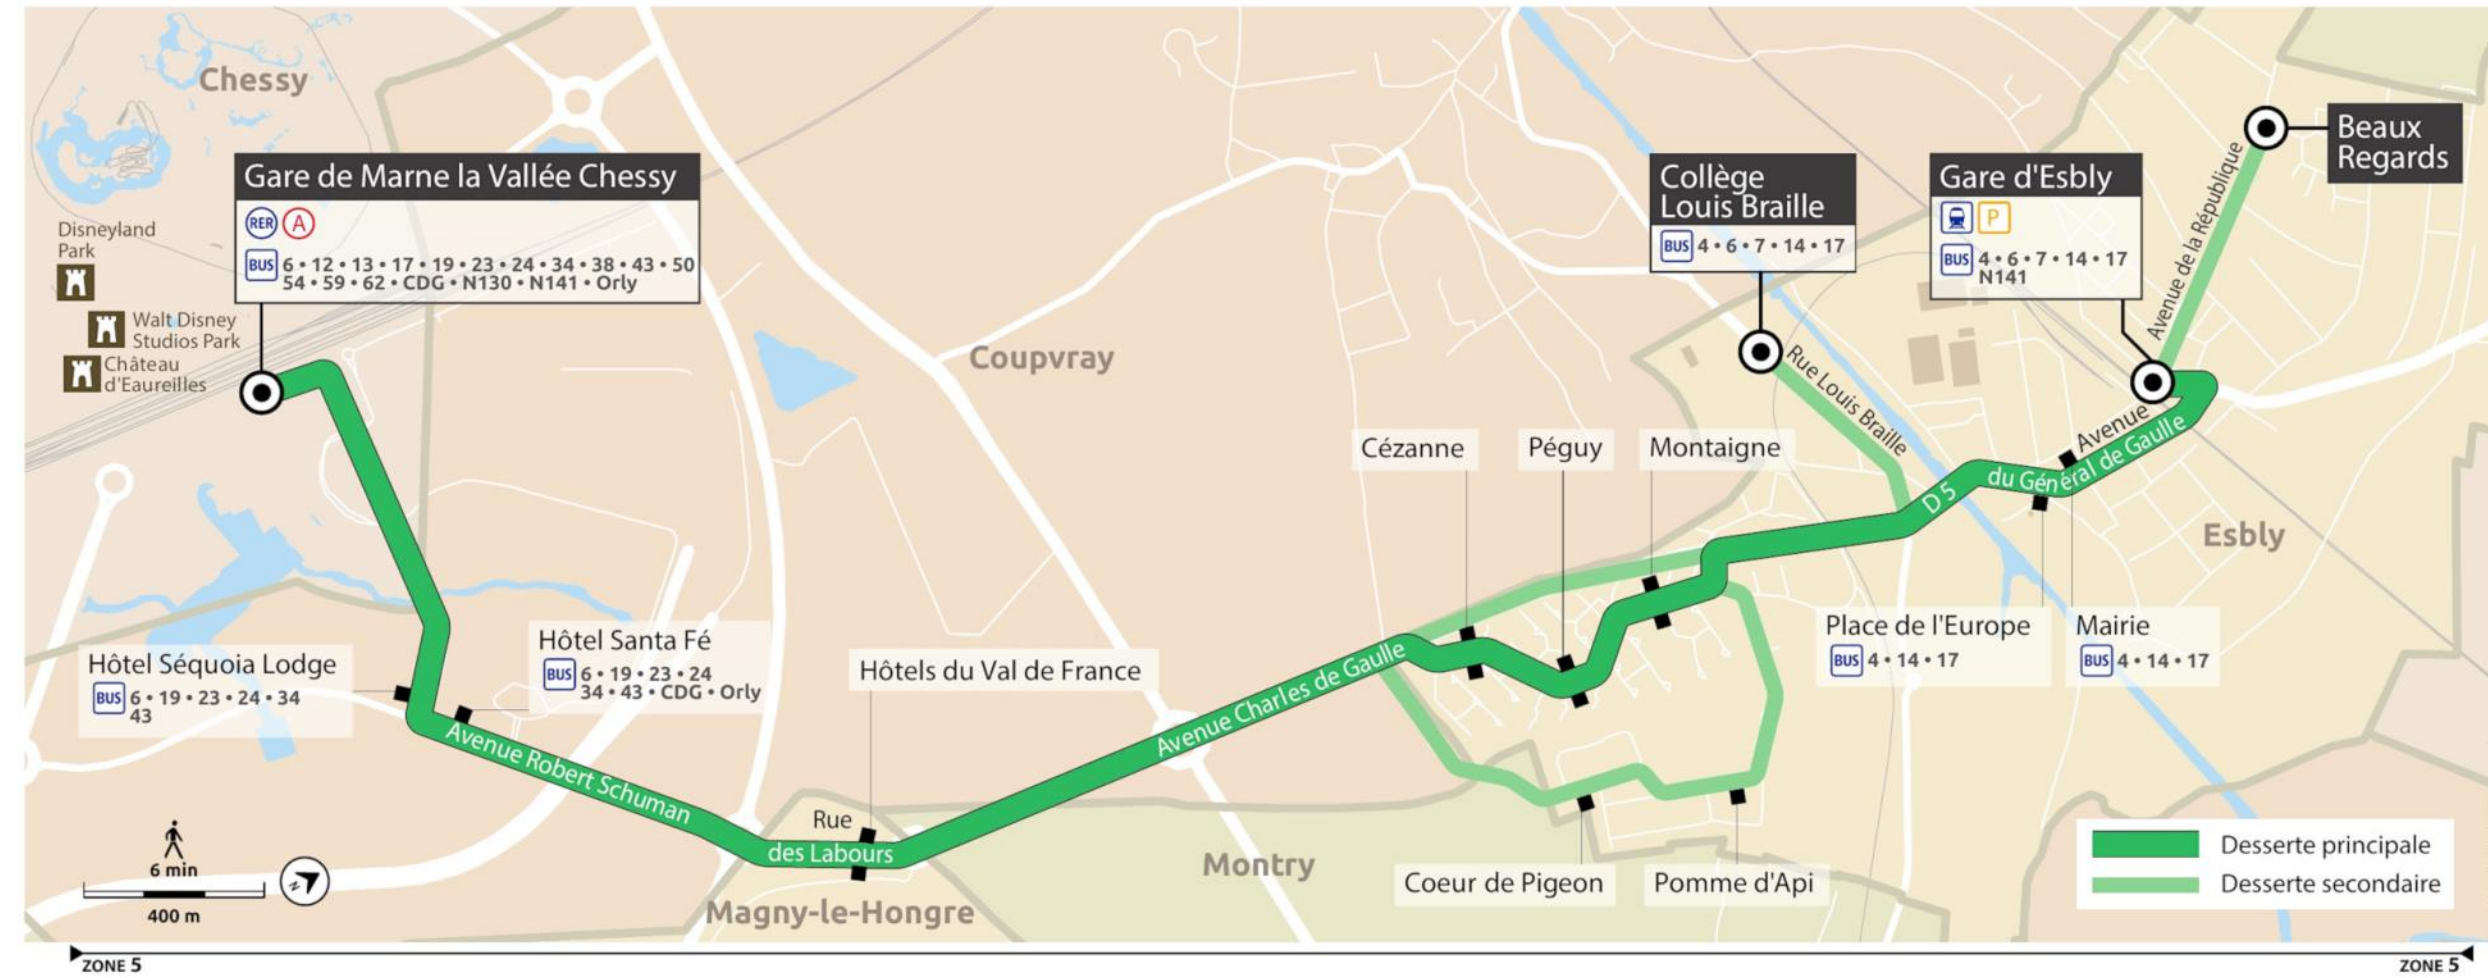

BUS **57**
57 Sco

Horaires valables à partir du 19 Août 2019

ESBLY
↔
CHESSY

Related Paris transport maps

- [Disneyland Paris](#)
- [Paris Metro Maps](#)
- [CDG Airport shuttle services](#)
- [RER train lines](#)
- [Paris buses](#)

- Esbly
- Magny-Le-Hongre
- Coupvray
- Chessy

BUS **57** 57 Sco **ESBLY** ↔ **CHESSY**

INFORMATIONS COMPLÉMENTAIRES

Les horaires sont calculés dans des conditions normales de circulation et sont sujets à ses aléas.

57 : Cette ligne circule toute l'année

57 Sco : Cette ligne ne circule pas les samedis, dimanches et jours fériés et pendant les vacances scolaires.

La validation, c'est obligatoire !

Avant de monter dans le bus, préparez votre passe Navigo ou votre ticket.