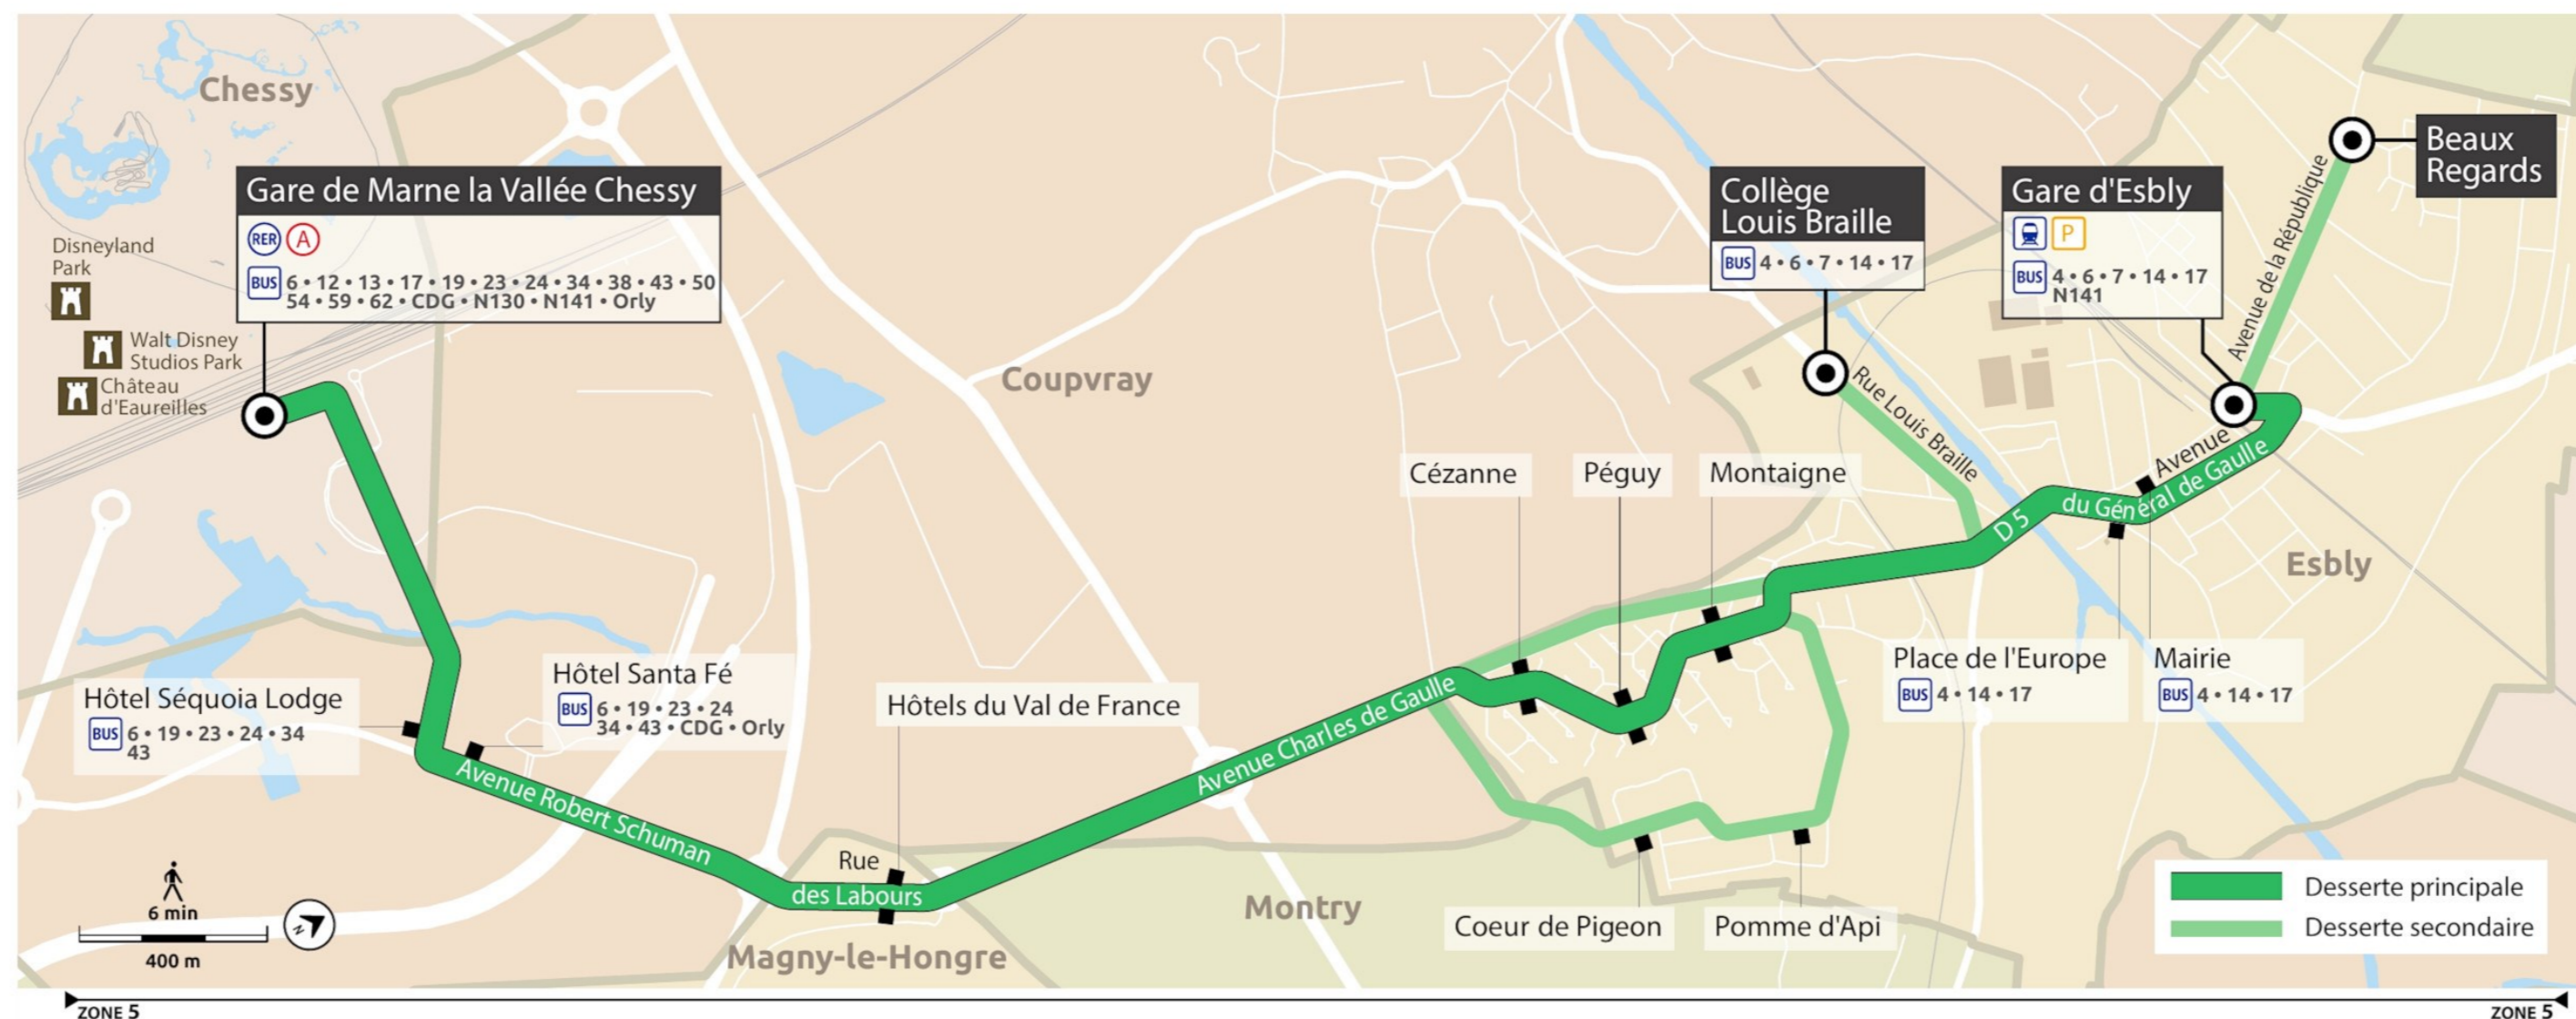

Disneyland Paris bus 57 from Gare de Marne-la-Vallee to Gare d'Esbly route map with stops, transport connections and street plan

Via - EUtouring.com

BUS **57**
57 Sco

BUS **57** **57 Sco** **ESBLY** ↔ **CHESSY**

Horaires valables à partir du 19 Août 2019

ESBLY
↔
CHESSY

Related Paris transport maps

- Disneyland Paris
- Paris Metro Maps
- CDG Airport shuttle services
- RER train lines
- Paris buses

- Esbly
- Magny-Le-Hongre
- Coupvray
- Chessy

INFORMATIONS COMPLÉMENTAIRES

Les horaires sont calculés dans des conditions normales de circulation et sont sujets à ses aléas.

57 : Cette ligne circule toute l'année

57 Sco : Cette ligne ne circule pas les samedis, dimanches et jours fériés et pendant les vacances scolaires.