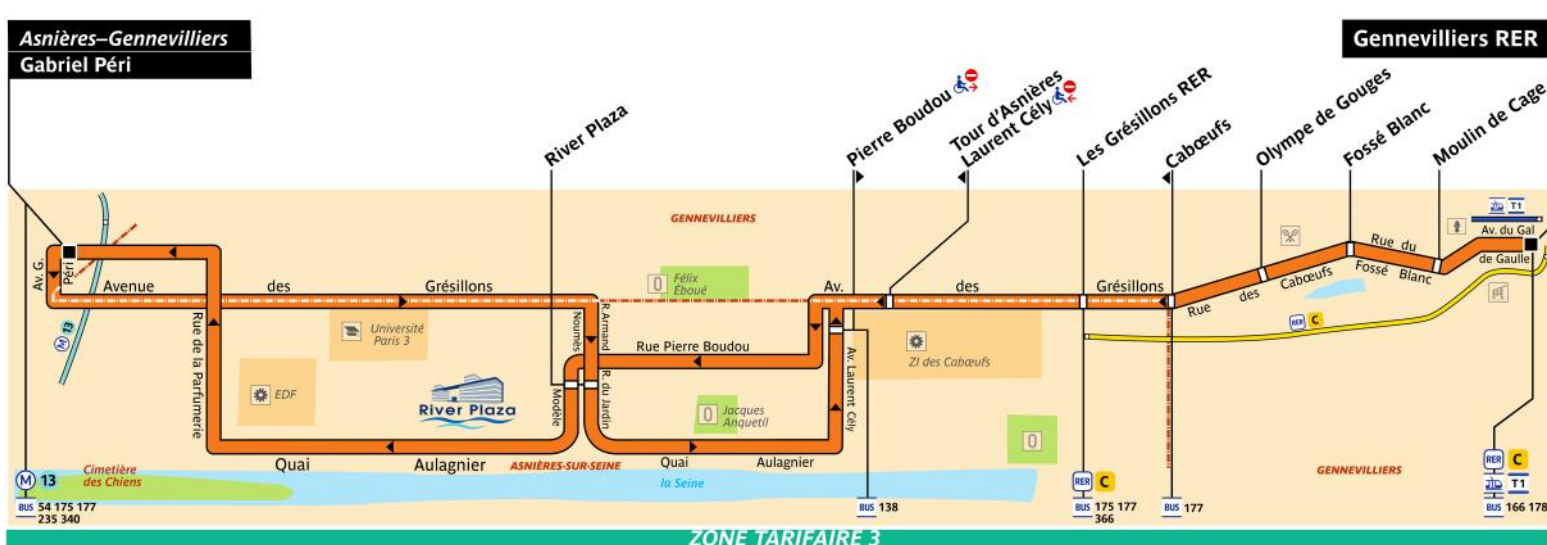

RATP Paris River Plaza Bus 577 timetables and route map Asnières Gennevilliers Gabriel Peri to Gennevilliers RER

River Plaza 577

Fiche Horaires

Mars 2021

Direction **Gennevilliers RER**

Lundi à Vendredi

Premier départ : 7h30

Dernier départ : 19h32

Toute l'année

	lundi à vendredi
de 7:00 à 8:15	10'
8:15 à 10:00	10'
10:00 à 16:00	10'
16:00 à 19:30	10' à 12'

Direction **Asnières – Gennevilliers Gabriel Péri**

Lundi à Vendredi

Premier départ : 7h30

Dernier départ : 19h46

Toute l'année

	lundi à vendredi
de 7:00 à 8:15	20'
8:15 à 10:00	20'
10:00 à 16:00	50' à 60'
16:00 à 19:30	19' à 32'

Nous nous efforçons de respecter au mieux ces horaires donnés à titre indicatif, en fonction des conditions de circulation.