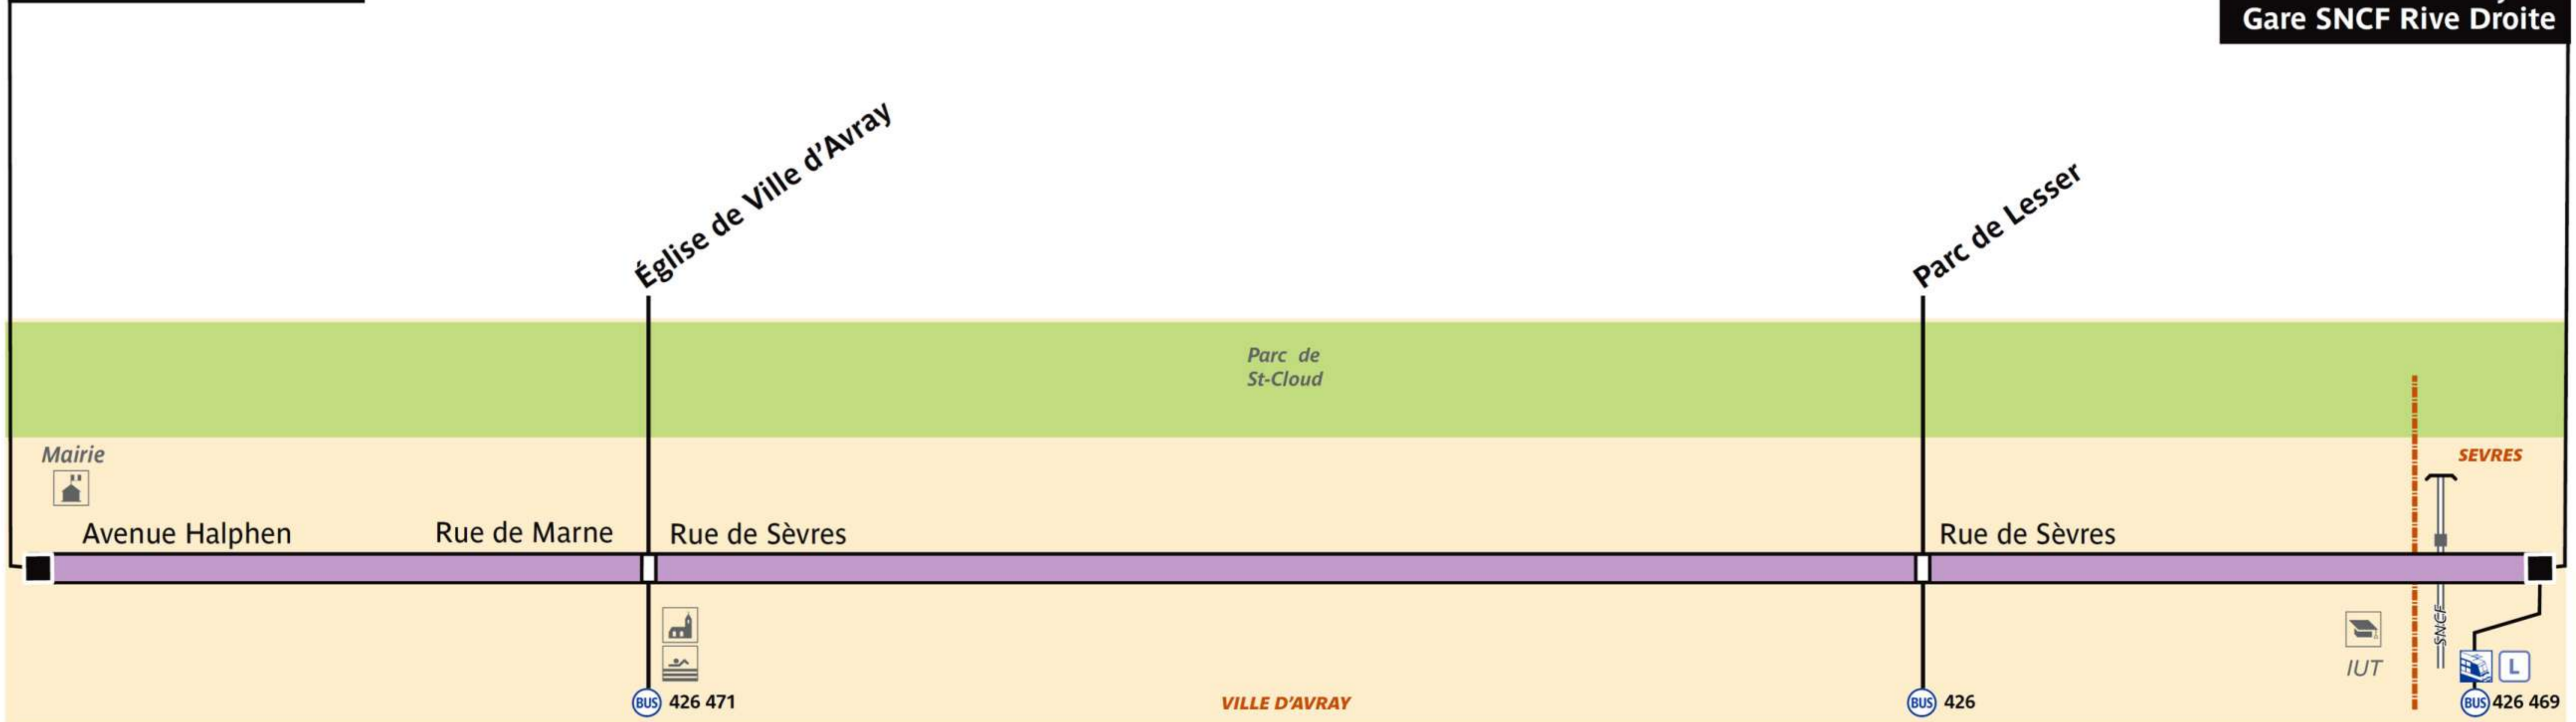

Navette Monastère

Ville d'Avray – Monastère Gare de Sèvres – Ville d'Avray

RATP Paris Bus 572

Via - EUtouring.com
Reproduced with Permission

@ ratp.fr	☎ 32 46 0,34 €/min.	📱 wap.ratp.fr + applis mobiles	✉ RATP Service clientèle TSA 81250 75564 Paris Cedex 12
--------------	---------------------------	--------------------------------------	---

Ville d'Avray – Monastère

Sèvres-Ville d'Avray
Gare SNCF Rive Droite

ZONE TARIFAIRE 3