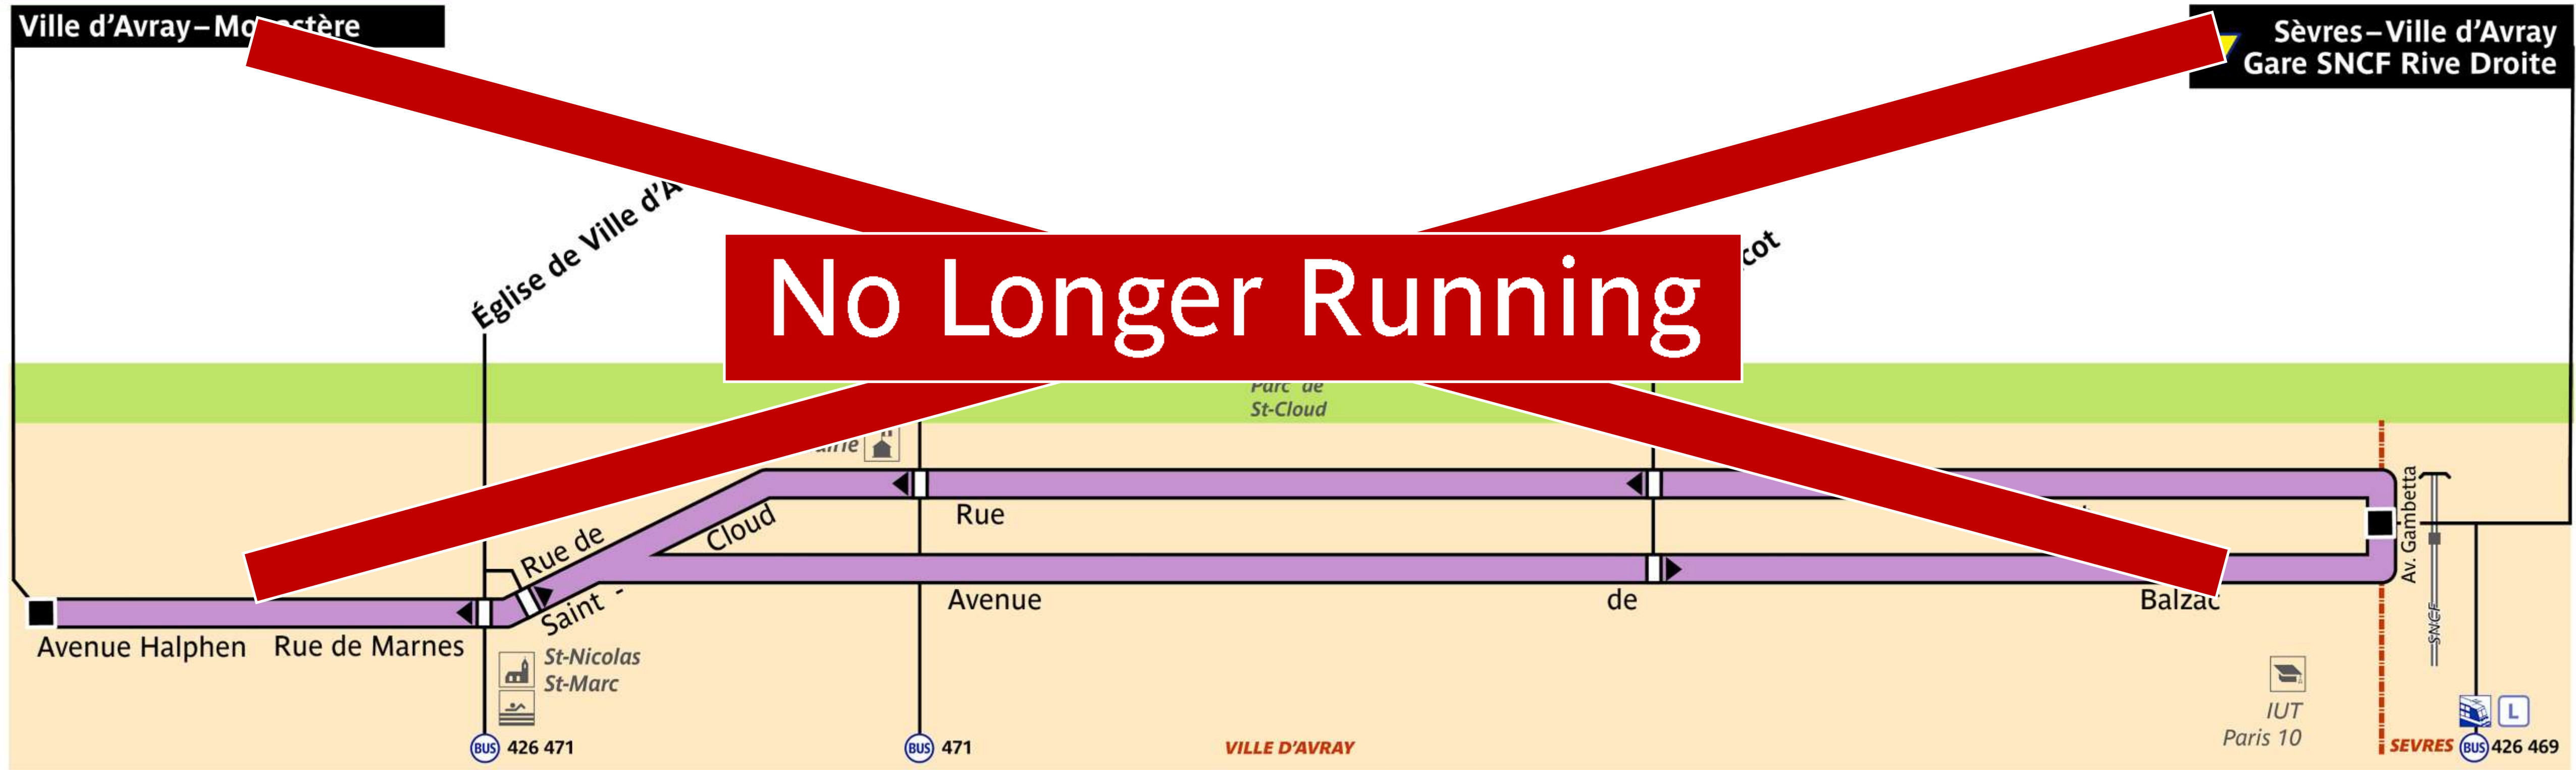

Navette Monastère

Ville d'Avray – Monastère Gare de Sèvres – Ville d'Avray

  Arrêt non accessible aux UFR

Via - EUtouring.com
Reproduced with Permission
[Paris bus routes](#)

ZONE TARIFAIRE 3