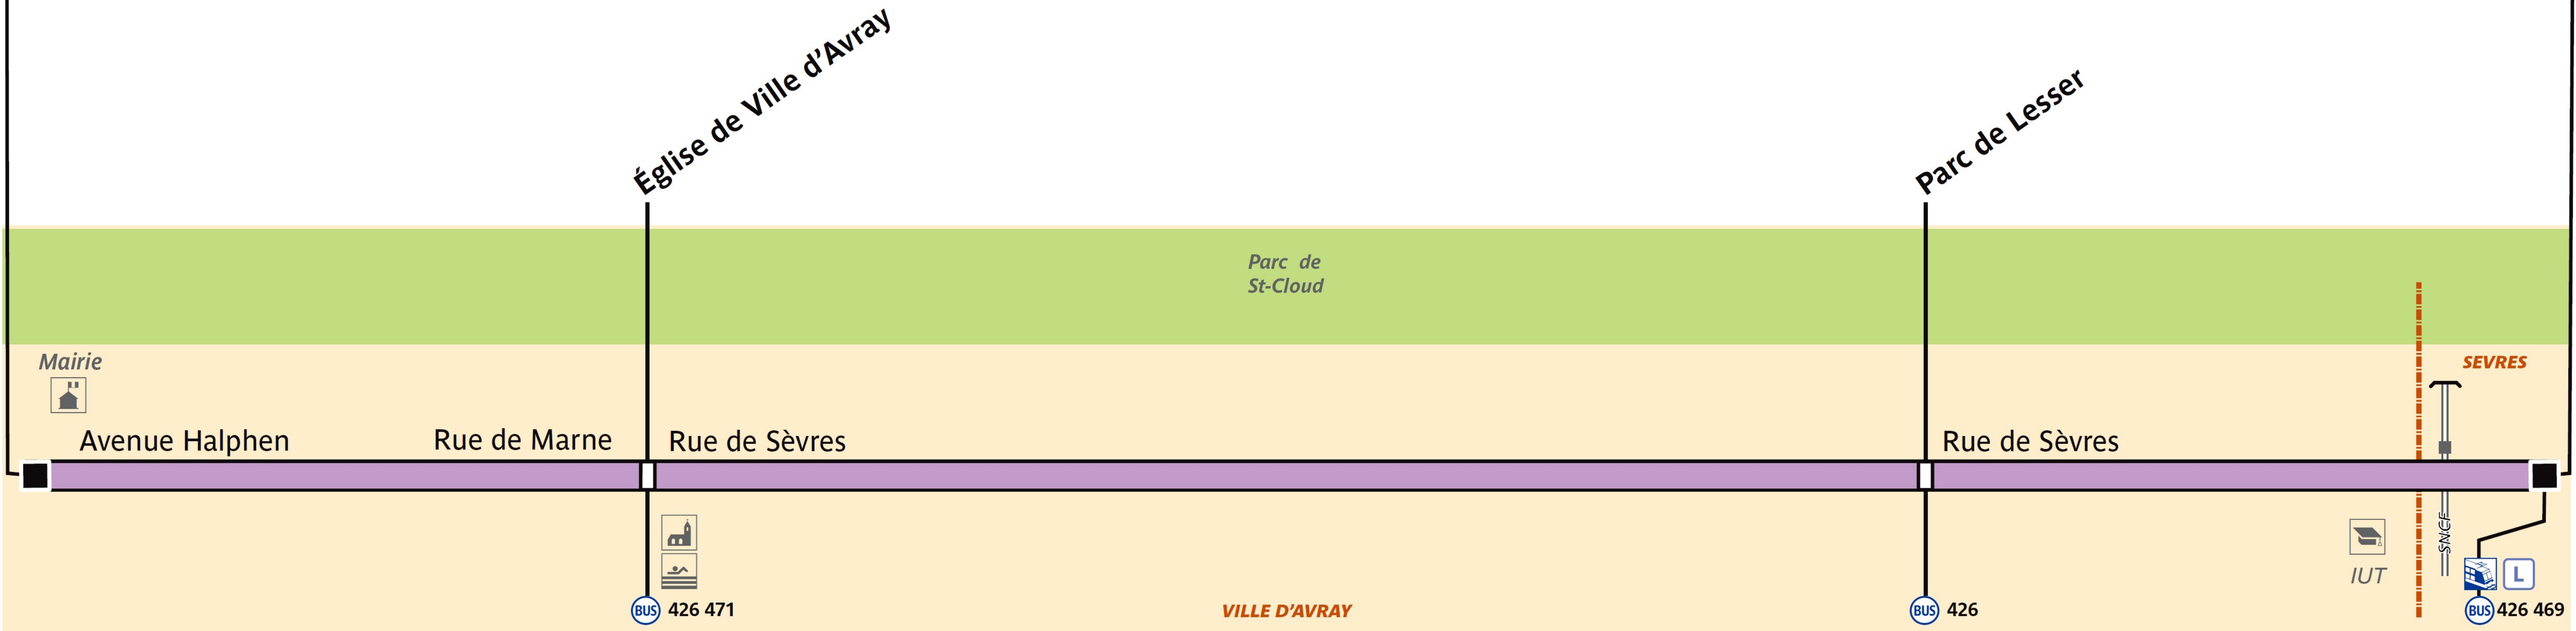

Navette Monastère

Ville d'Avray – Monastère Gare de Sèvres – Ville d'Avray

RATP Paris Bus 572

Via - EUtouring.com
Reproduced with Permission

@ ratp.fr	📞 32 46 0,34 €/min.	📱 wap.ratp.fr + applis mobiles	✉️ RATP Service clientèle TSA 81250 75564 Paris Cedex 12
--------------	---------------------------	--------------------------------------	--

Sèvres-Ville d'Avray
Gare SNCF Rive Droite

Ville d'Avray – Monastère

ZONE TARIFAIRE 3

572 Navette Monastère - RATP / CML / AGENCE CARTO - PLB 01.2014 - AT - PROPRIETE DE LA RATP - REPRODUCTION INTERDITE