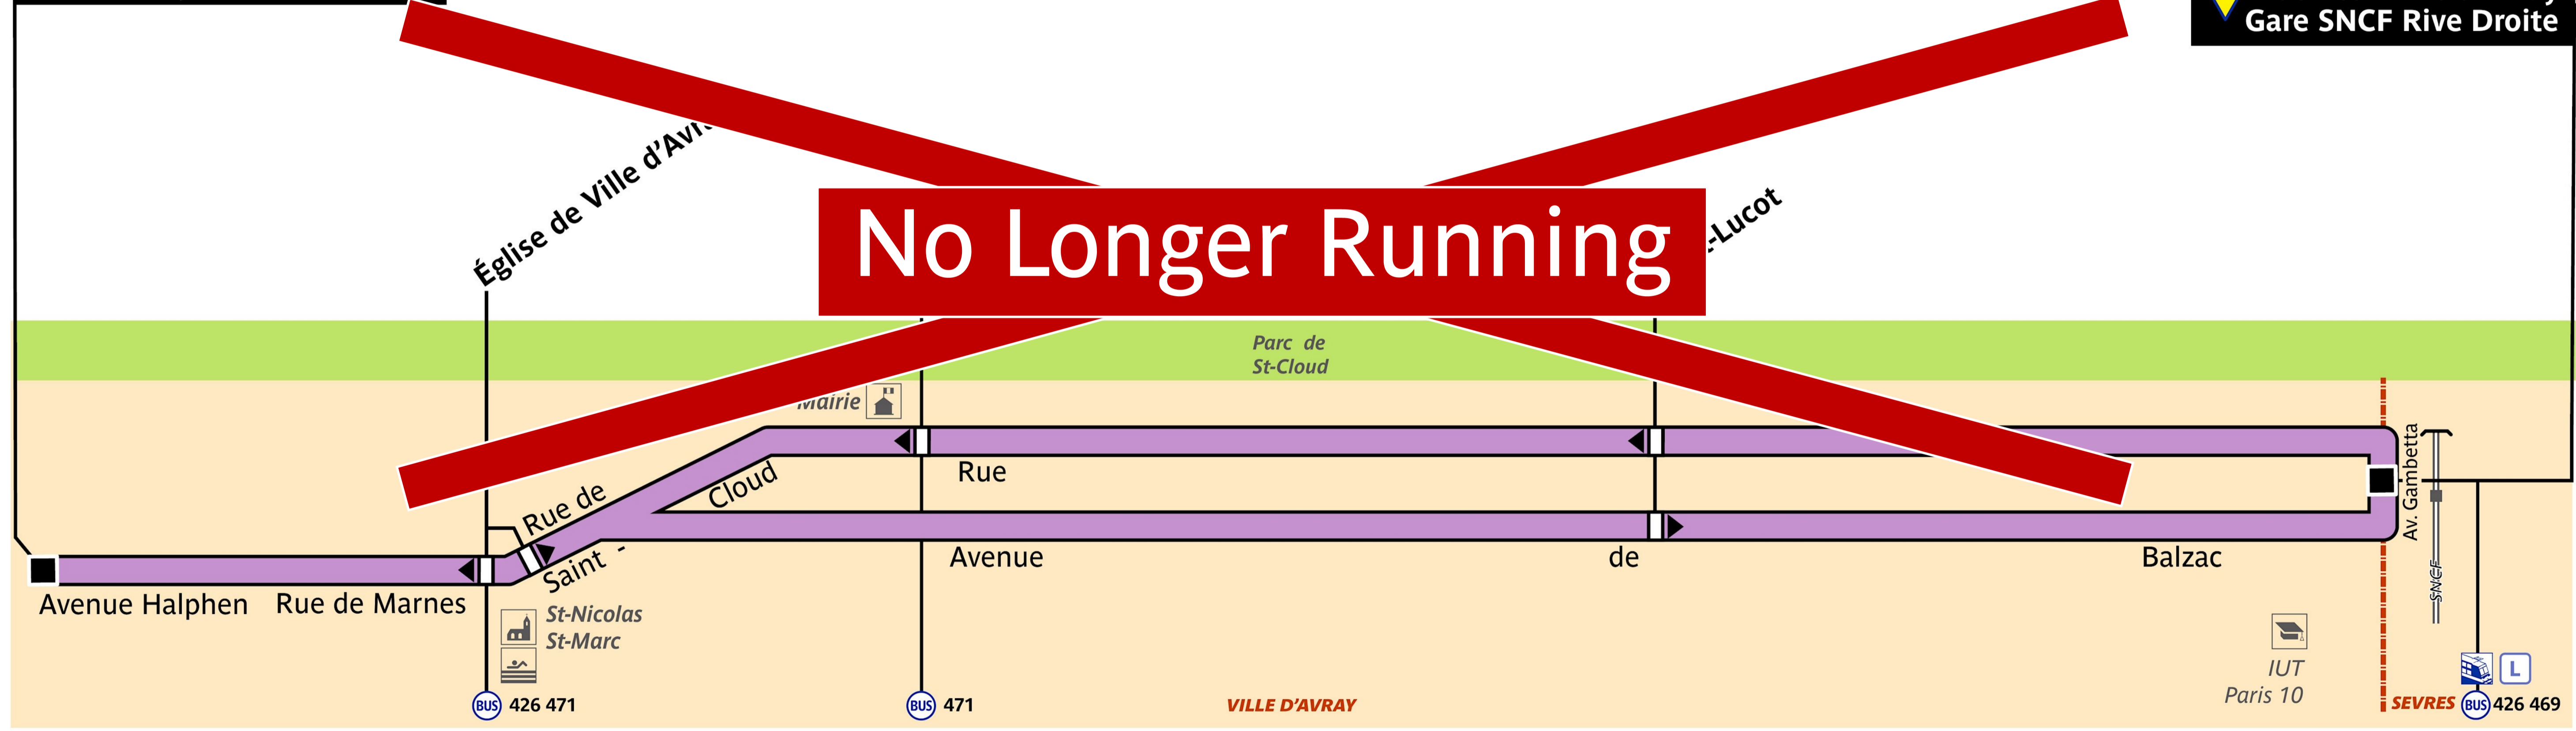

# Navette Monastère

# Ville d'Avray - Monastère Gare de Sèvres - Ville d'Avray

Arrêt non accessible aux UFR

Ville d'Avray - Monastère

Sèvres - Ville d'Avray  
Gare SNCF Rive Droite

# No Longer Running

**ZONE TARIFAIRE 3**