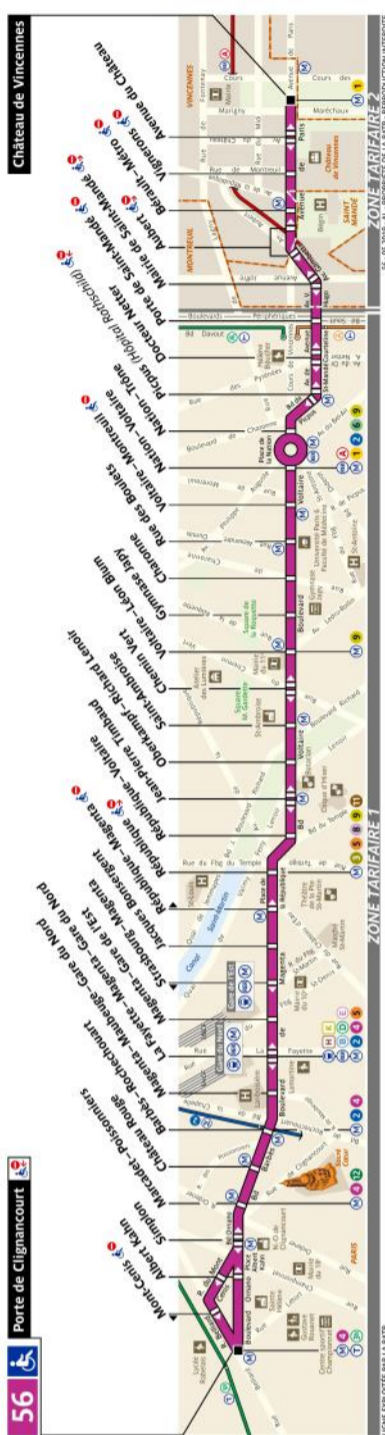

RATP Paris Bus 56 timetables and route map

Porte de Clignancourt to Chateau de Vincennes

56 Fiche Horaires

Janvier 2020

Direction **Château de Vincennes**

	Lundi à vendredi		Samedi		Dimanche et fêtes	
	Premier départ	Dernier départ	Premier départ	Dernier départ	Premier départ	Dernier départ
Toute l'année	6:45	0:30	6:45	0:30	6:50	0:30

Direction **Porte de Clignancourt**

	Lundi à vendredi		Samedi		Dimanche et fêtes	
	Premier départ	Dernier départ	Premier départ	Dernier départ	Premier départ	Dernier départ
Toute l'année	6:00	0:30	6:00	0:30	6:50	0:30

56 Fiche Horaires

Arrêt non accessible aux UFR

Janvier 2020

56 Fiche Horaires

Janvier 2020

Direction **Château de Vincennes**

Intervalle entre 2 passages (en minutes)

Septembre à Juin

56 Fiche Horaires

Janvier 2020

Direction **Porte de Clignancourt**

Intervalle entre 2 passages (en minutes)

Septembre à Juin

	Lundi à Vendredi	Samedi	Dimanche et fériés
Avant 7:00	10' à 17'	12' à 17'	-
7:00 à 8:15	10'	12' à 15'	15' à 20'
08:15 à 13:00	11' à 15'	11' à 16'	19' à 22'
13:00 à 17:45	12' à 13'	10' à 14'	20'
17:45 à 19:30	6' à 15'	6' à 15'	10' à 20'
Après 19:30	7' à 20'	7' à 20'	10' à 20'