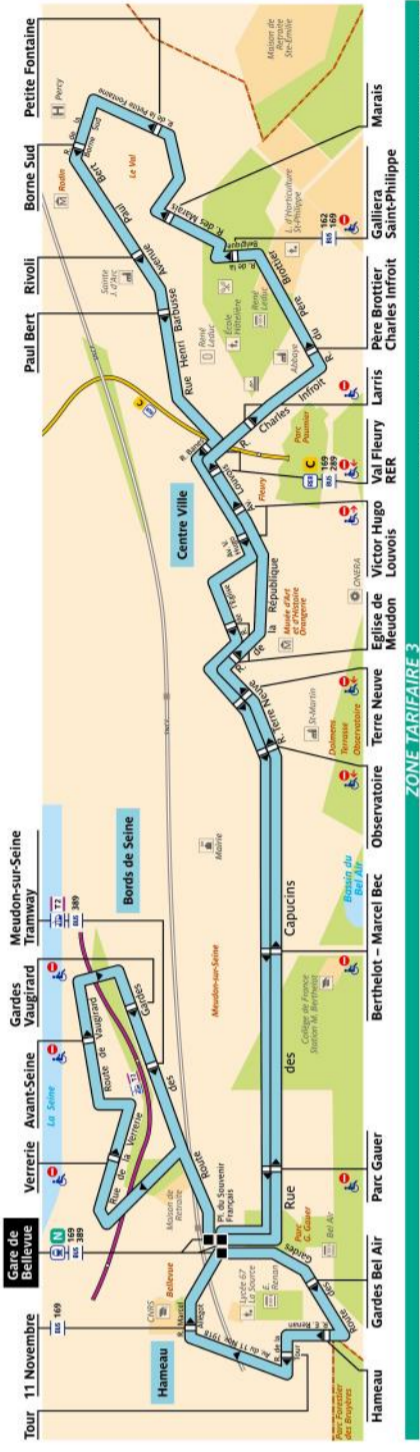

Paris bus timetables

Helping you discover more of Paris EUtouring.com

See more Paris bus routes
EUtouring.com/paris_bus_route_maps.html

Useful French to English translations

Lundi a vendredi - Monday to Friday
Samedi - Saturday
Dimanche et fetes - Sunday and holidays
Premier depart - First departure
Dernier - Latest departure
Toute l'annee - All year
Avant - Before
Apres - After
Intervalle entre 2 passages (en minutes)
Interval between 2 passes (in minutes)

RATP Paris TIM Bus 569 timetables and route map

Gare de Bellevue circuit

TIM Fiche Horaires

Août 2022

Gare de Bellevue

CIRCULAIRE

Lundi à samedi
Premier départ : 06:37
Dernier départ : 18:37

Nous nous efforçons de respecter au mieux ces horaires donnés à titre indicatif, en fonction des conditions de circulation.

ratp.fr | applis RATP | @ClientsRATP
34 24 (service gratuit + prix appel)
Service clientèle RATP • TSA 81250 • 75564 Paris Cedex 12

TIM Fiche Horaires

Arrêt non accessible aux UPF

Août 2022

TIM Fiche Horaires

Août 2022

TIM Fiche Horaires

Août 2022

Lundi à Samedi													
Gare de Bellevue (Bords de Seine)	6 37	7 37	8 37	9 37	10 38	11 39	12 39	13 38	14 38	15 37	16 37	17 37	18 37
Verrerie	6 41	7 41	8 41	9 41	10 42	11 43	12 43	13 42	14 42	15 41	16 41	17 41	18 41
Avant-Seine	6 43	7 43	8 43	9 43	10 44	11 44	12 44	13 43	14 43	15 43	16 43	17 43	18 43
Gardes - Vaugirard	6 44	7 44	8 44	9 44	10 45	11 45	12 45	13 44	14 44	15 44	16 44	17 44	18 44
Meudon sur Seine-Tramway	6 45	7 45	8 45	9 45	10 46	11 46	12 46	13 45	14 45	15 45	16 45	17 45	18 45
Gare de Bellevue (Hameau)	6 50	7 50	8 50	9 50	10 50	11 50	12 50	13 50	14 50	15 50	16 50	17 50	18 50
Gardes - Bel Air	6 52	7 52	8 52	9 52	10 52	11 52	12 52	13 52	14 52	15 52	16 52	17 52	18 52
Hameau	6 53	7 53	8 53	9 53	10 53	11 53	12 53	13 53	14 53	15 53	16 53	17 53	18 53
Tour	6 54	7 54	8 54	9 54	10 54	11 54	12 54	13 54	14 54	15 54	16 54	17 54	18 54
11 novembre	6 58	7 58	8 58	9 58	10 58	11 58	12 58	13 58	14 58	15 58	16 58	17 58	18 58
Gare de Bellevue (Centre ville)	7 00	8 00	9 00	10 00	11 00	12 00	13 00	14 00	15 00	16 00	17 00	18 00	19 00
Parc Gauer	7 02	8 02	9 02	10 02	11 02	12 02	13 02	14 02	15 02	16 02	17 02	18 02	19 02
Berthelot Marcel Bec	7 03	8 03	9 03	10 03	11 03	12 03	13 03	14 03	15 03	16 03	17 03	18 03	19 03
Observatoire	7 05	8 05	9 05	10 05	11 05	12 04	13 04	14 04	15 05	16 05	17 05	18 05	19 05
Terre Neuve	7 06	8 06	9 06	10 06	11 05	12 04	13 04	14 05	15 05	16 06	17 06	18 06	19 06
Église de Meudon	7 07	8 07	9 07	10 07	11 06	12 05	13 05	14 06	15 06	16 07	17 07	18 07	19 07
Victor Hugo - Louvois	7 08	8 08	9 08	10 08	11 07	12 06	13 06	14 07	15 07	16 08	17 08	18 08	19 08
Val Fleury RER	7 09	8 09	9 09	10 09	11 08	12 06	13 07	14 07	15 08	16 09	17 09	18 09	19 09
Larris	7 10	8 10	9 10	10 10	11 09	12 07	13 08	14 08	15 09	16 10	17 10	18 10	19 10
Père Brottier - Charles Infroit	7 11	8 11	9 11	10 11	11 10	12 08	13 09	14 09	15 10	16 11	17 11	18 11	19 11
Galliera - Saint-Philippe	7 13	8 13	9 13	10 13	11 11	12 09	13 10	14 10	15 12	16 13	17 13	18 13	19 13
Marais	7 14	8 14	9 14	10 14	11 13	12 10	13 11	14 12	15 13	16 14	17 14	18 14	19 14
Petite Fontaine	7 15	8 15	9 15	10 15	11 14	12 11	13 12	14 13	15 14	16 15	17 15	18 15	19 15
Borne Sud	7 16	8 16	9 16	10 16	11 15	12 12	13 13	14 14	15 15	16 16	17 16	18 16	19 16
Rivoli	7 17	8 17	9 17	10 17	11 16	12 13	13 14	14 15	15 16	16 17	17 17	18 17	19 17
Paul Bert	7 18	8 18	9 18	10 18	11 16	12 13	13 14	14 15	15 17	16 18	17 18	18 18	19 18
Val Fleury RER	7 20	8 20	9 20	10 20	11 18	12 15	13 16	14 17	15 19	16 20	17 20	18 20	19 20
Victor Hugo - Louvois	7 22	8 22	9 22	10 22	11 20	12 17	13 18	14 19	15 21	16 22	17 22	18 22	19 22
Église de Meudon	7 23	8 23	9 23	10 23	11 21	12 18	13 19	14 20	15 22	16 23	17 23	18 23	19 23
Terre-Neuve	7 24	8 24	9 24	10 24	11 22	12 19	13 20	14 21	15 23	16 24	17 24	18 24	19 24
Observatoire	7 25	8 25	9 25	10 25	11 23	12 20	13 21	14 22	15 24	16 25	17 25	18 25	19 25
Berthelot Marcel Bec	7 26	8 26	9 26	10 26	11 24	12 21	13 22	14 23	15 25	16 26	17 26	18 26	19 26
Parc Gauer	7 27	8 27	9 27	10 27	11 25	12 22	13 23	14 24	15 26	16 27	17 27	18 27	19 27
Gare de Bellevue	7 29	8 29	9 29	10 29	11 27	12 24	13 25	14 26	15 28	16 29	17 29	18 29	19 29

Service non assuré dimanche & fériés.
Service assuré toute la journée du 1er Novembre.

Nous nous efforçons de respecter au mieux ces horaires donnés à titre indicatif, en fonction des conditions de circulation.