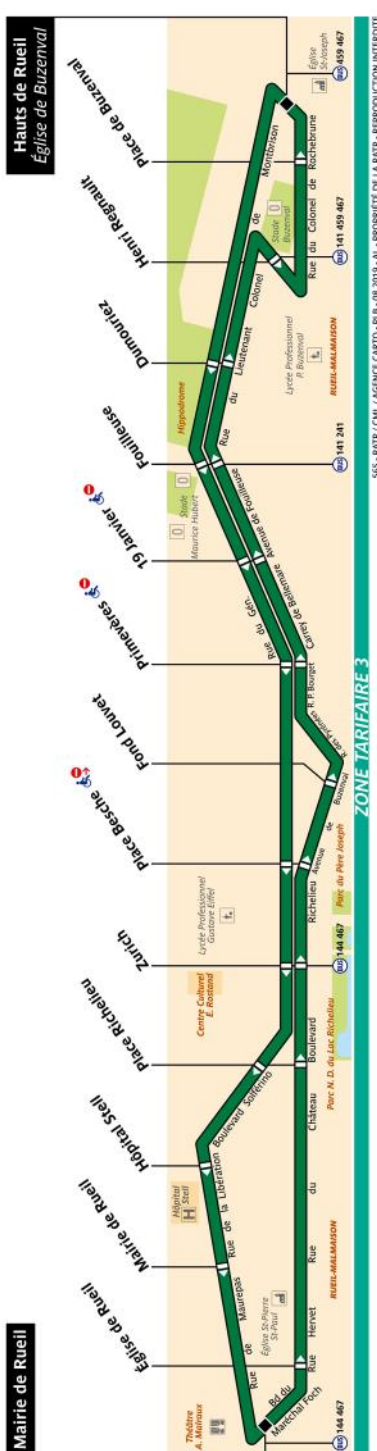

RATP Paris Bus 565 timetables and route map

Rueil Malmaison from Mairie de Rueil to Hauts de Rueil (Eglise de Buzenval)

565 Fiche Horaires

Octobre 2022

Mairie de Rueil

Lundi à vendredi

Premier départ : 07:15

565 Fiche Horaires

Octobre 2022

565 Fiche Horaires

Octobre 2022

Direction Mairie de Rueil

Lundi à vendredi

Eglise de Buzenval	07:30	08:15	08:59	09:39	10:15	10:51	11:27	12:03	12:39	14:36	15:12	15:48	16:24	17:04	17:48	18:32	19:16	19:56
Fouilleuse	07:34	08:19	09:03	09:42	10:18	10:54	11:30	12:06	12:42	14:39	15:15	15:51	16:27	17:08	17:52	18:36	19:20	19:59
Place Besche	07:39	08:24	09:08	09:46	10:22	10:58	11:34	12:10	12:46	14:43	15:19	15:55	16:31	17:13	17:57	18:41	19:25	20:03
Place Richelieu	07:42	08:27	09:11	09:48	10:24	11:00	11:36	12:12	12:48	14:45	15:21	15:57	16:33	17:16	18:00	18:44	19:28	20:05

Samedi

Eglise de Buzenval	07:56	08:32	09:08	09:44	10:20	10:56	11:32	12:08	12:44	13:20	15:06	15:42	16:18	16:54	17:30	18:06	18:42	19:18	19:54	20:30
Fouilleuse	07:59	08:35	09:11	09:47	10:23	10:59	11:35	12:11	12:47	13:23	15:09	15:45	16:21	16:57	17:33	18:09	18:45	19:21	19:57	20:33
Place Besche	08:03	08:39	09:15	09:51	10:27	11:03	11:39	12:15	12:51	13:27	15:13	15:49	16:25	17:01	17:37	18:13	18:49	19:25	20:01	20:37
Place Richelieu	08:05	08:41	09:17	09:53	10:29	11:05	11:41	12:17	12:53	13:29	15:15	15:51	16:27	17:03	17:39	18:15	18:51	19:27	20:03	20:39

Samedi

Mairie de Rueil	07:40	08:10	08:46	09:22	09:58	10:34	11:10	11:46	12:22	12:58	14:50	15:20	15:56	16:32	17:08	17:44	18:20	18:56	19:32	20:08
Place Richelieu	07:43	08:13	08:49	09:25	10:01	10:37	11:13	11:49	12:25	13:01	14:53	15:23	15:59	16:35	17:11	17:47	18:23	18:59	19:35	20:11
Place Besche	07:46	08:16	08:52	09:28	10:04	10:40	11:16	11:52	12:28	13:04	14:56	15:26	16:02	16:38	17:14	17:50	18:26	19:02	19:38	20:14
Fouilleuse	07:50	08:20	08:56	09:32	10:08	10:44	11:20	11:56	12:32	13:08	15:00	15:30	16:06	16:42	17:18	17:54	18:30	19:06	19:42	20:18