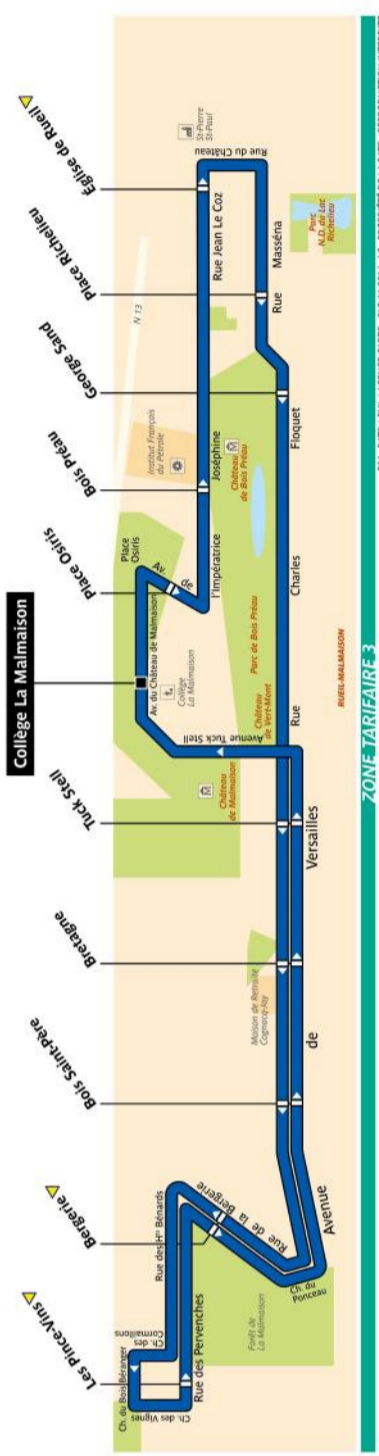

Paris bus timetables

Helping you discover more of Paris EUtouring.com

See more Paris bus routes
EUtouring.com/paris_bus_route_maps.html

Useful French to English translations

Lundi a vendredi - Monday to Friday
Samedi - Saturday
Dimanche et fetes - Sunday and holidays
Premier depart - First departure
Dernier - Latest departure
Toute l'annee - All year
Avant - Before
Apres - After
Intervalle entre 2 passages (en minutes)
Interval between 2 passes (in minutes)

RATP Paris Bus 564 timetables and route map

Rueil Malmaison Collège La Malmaison circuit

564 Fiche Horaires

Octobre 2022

Circulaire **Collège La Malmaison**

Lundi à vendredi

Premier départ: 07:15

Dernier départ: 18:35

Attention, la ligne 564 ne circule pas les Week-ends et Jours de fêtes ainsi que du 1er juillet au 31 Août

Nous nous efforçons de respecter au mieux ces horaires donnés à titre indicatif, en fonction des conditions de circulation.

ratp.fr | applis RATP @ClientsRATP
34 24 (service gratuit + prix appel)
Service clientèle RATP • TSA 81250 • 75564 Paris Cedex 12

564 Fiche Horaires

Octobre 2022

564 Fiche Horaires

Octobre 2022

Circulaire **Collège La Malmaison**

Lundi à vendredi

Collège La Malmaison	07:15	07:55	08:35	09:15		12:15	12:45		15:45	16:20	16:55	17:25	17:55	18:35
Place Osiris	07:16	07:56	08:36	09:16		12:16	12:46		15:46	16:21	16:56	17:26	17:56	18:36
Bois Préau	07:18	07:58	08:38	09:17		12:17	12:47		15:47	16:22	16:57	17:27	17:58	18:38
Eglise de Rueil	07:19	07:59	08:39	09:19		12:19	12:49		15:49	16:24	16:59	17:29	18:00	18:40
Place Richelieu	07:21	08:01	08:41	09:20		12:20	12:50		15:50	16:25	17:00	17:30	18:01	18:41
Goerge Sand	07:23	08:03	08:43	09:22		12:22	12:52		15:52	16:27	17:01	17:32	18:03	18:43
Tuck Stell	07:24	08:04	08:44	09:23		12:23	12:53		15:53	16:28	17:02	17:33	18:05	18:45
Bretagne	07:26	08:06	08:46	09:24		12:24	12:54		15:54	16:29	17:03	17:34	18:07	18:47
Bois Saint Père	07:27	08:07	08:47	09:25		12:25	12:55		15:55	16:30	17:04	17:35	18:09	18:49
Bergerie	07:30	08:10	08:50	09:28		12:28	12:58		15:58	16:33	17:07	17:38	18:12	18:52
Les Pincés Vins	07:35	08:15	08:55	09:30		12:30	13:00		16:00	16:35	17:10	17:40	18:15	18:55
Bergerie	07:38	08:18	08:58	09:32		12:32	13:02		16:02	16:37	17:13	17:43	18:18	18:58
Bois Saint Père	07:41	08:21	09:01	09:34		12:34	13:04		16:04	16:39	17:15	17:46	18:21	19:01
Bretagne	07:43	08:23	09:03	09:35		12:35	13:05		16:05	16:40	17:17	17:48	18:23	19:03
Tuck Stell	07:45	08:25	09:05	09:37		12:37	13:07		16:07	16:42	17:19	17:50	18:25	19:05
Collège La Malmaison	07:49	08:29	09:09	09:40		12:40	13:10		16:10	16:45	17:23	17:54	18:29	19:09

Attention, la ligne 564 ne circule pas les Week-ends et Jours de fêtes ainsi que du 1er juillet au 31 Août

Nous nous efforçons de respecter au mieux ces horaires donnés à titre indicatif, en fonction des conditions de circulation.

ratp.fr | applis RATP 34 24 (service gratuit + prix appel) @ClientsRATP Service clientèle RATP TSA 81250 • 75564 Paris Cedex 12

Paris tourist information
www.eutouring.com

© EUtouring.com

Related Paris transport maps

- Paris Metro Maps
- Orly Airport shuttle services
- CDG Airport shuttle services
- RER train lines
- Paris tramway lines
- Paris buses