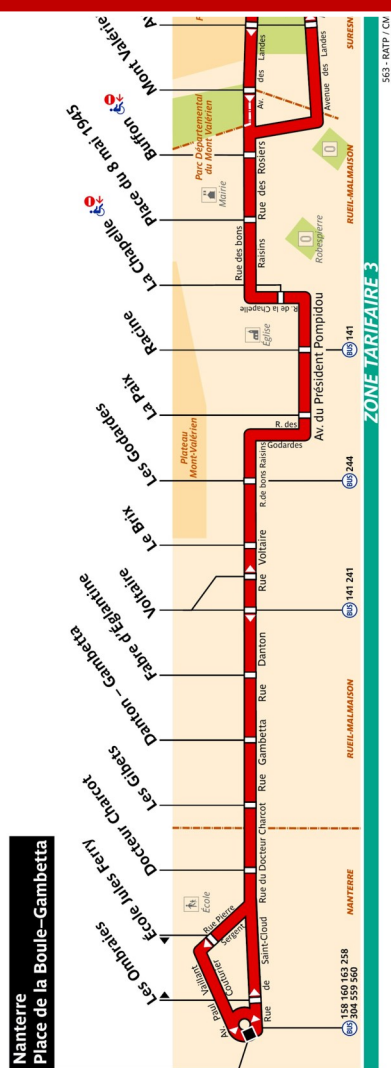

## RATP Paris Bus 563 timetables and route map Nanterre Place de la Boule - Gambetta to Suresnes - De Gaulle

### 563 Fiche Horaires

RATP

Direction Suresnes - De Gaulle

**No Longer Running**

lundi à vendredi samedi

Premier départ: 7:00 14:00  
 Dernier départ: 19:15 19:30

## Partially Replaced By Bus 263

[eutouring.com/paris\\_bus\\_maps\\_260-269.html#paris\\_bus\\_263](http://eutouring.com/paris_bus_maps_260-269.html#paris_bus_263)

Direction

lundi à vendredi samedi

Premier départ: 7:30 14:00  
 Dernier départ: 19:45 19:30

#### Lundi à vendredi

Place de la Boule Gambetta	7:00	7:25	7:45	8:05	8:30	8:55	9:20	9:45	10:15	10:45	11:15	11:45	12:15	12:45	14:00	14:30	15:00
Danton Gambetta	7:05	7:30	7:50	8:11	8:36	9:01	9:25	9:50	10:20	10:50	11:20	11:50	12:20	12:50	14:05	14:35	15:05
Les Godardes	7:10	7:35	7:55	8:18	8:43	9:08	9:30	9:55	10:25	10:55	11:25	11:55	12:25	12:55	14:10	14:40	15:10
Place du 8 Mai 1945	7:14	7:39	7:59	8:23	8:48	9:13	9:34	9:59	10:29	10:59	11:29	11:59	12:29	12:59	14:14	14:44	15:14
Avenue des Landes	7:17	7:42	8:02	8:26	8:51	9:16	9:37	10:02	10:32	11:02	11:32	12:02	12:32	13:02	14:17	14:47	15:17
Place de la Boule Gambetta	15:30	15:50	16:10	16:30	16:50	17:10	17:35	18:10	18:45	19:15							
Danton Gambetta	15:35	15:55	16:15	16:35	16:55	17:16	17:41	18:16	18:50	19:20							
Les Godardes	15:40	16:00	16:20	16:40	17:00	17:22	17:47	18:22	18:55	19:25							
Place du 8 Mai 1945	15:44	16:04	16:24	16:44	17:04	17:27	17:52	18:27	18:59	19:29							
Avenue des Landes	15:47	16:07	16:27	16:47	17:07	17:30	17:55	18:30	19:02	19:32							