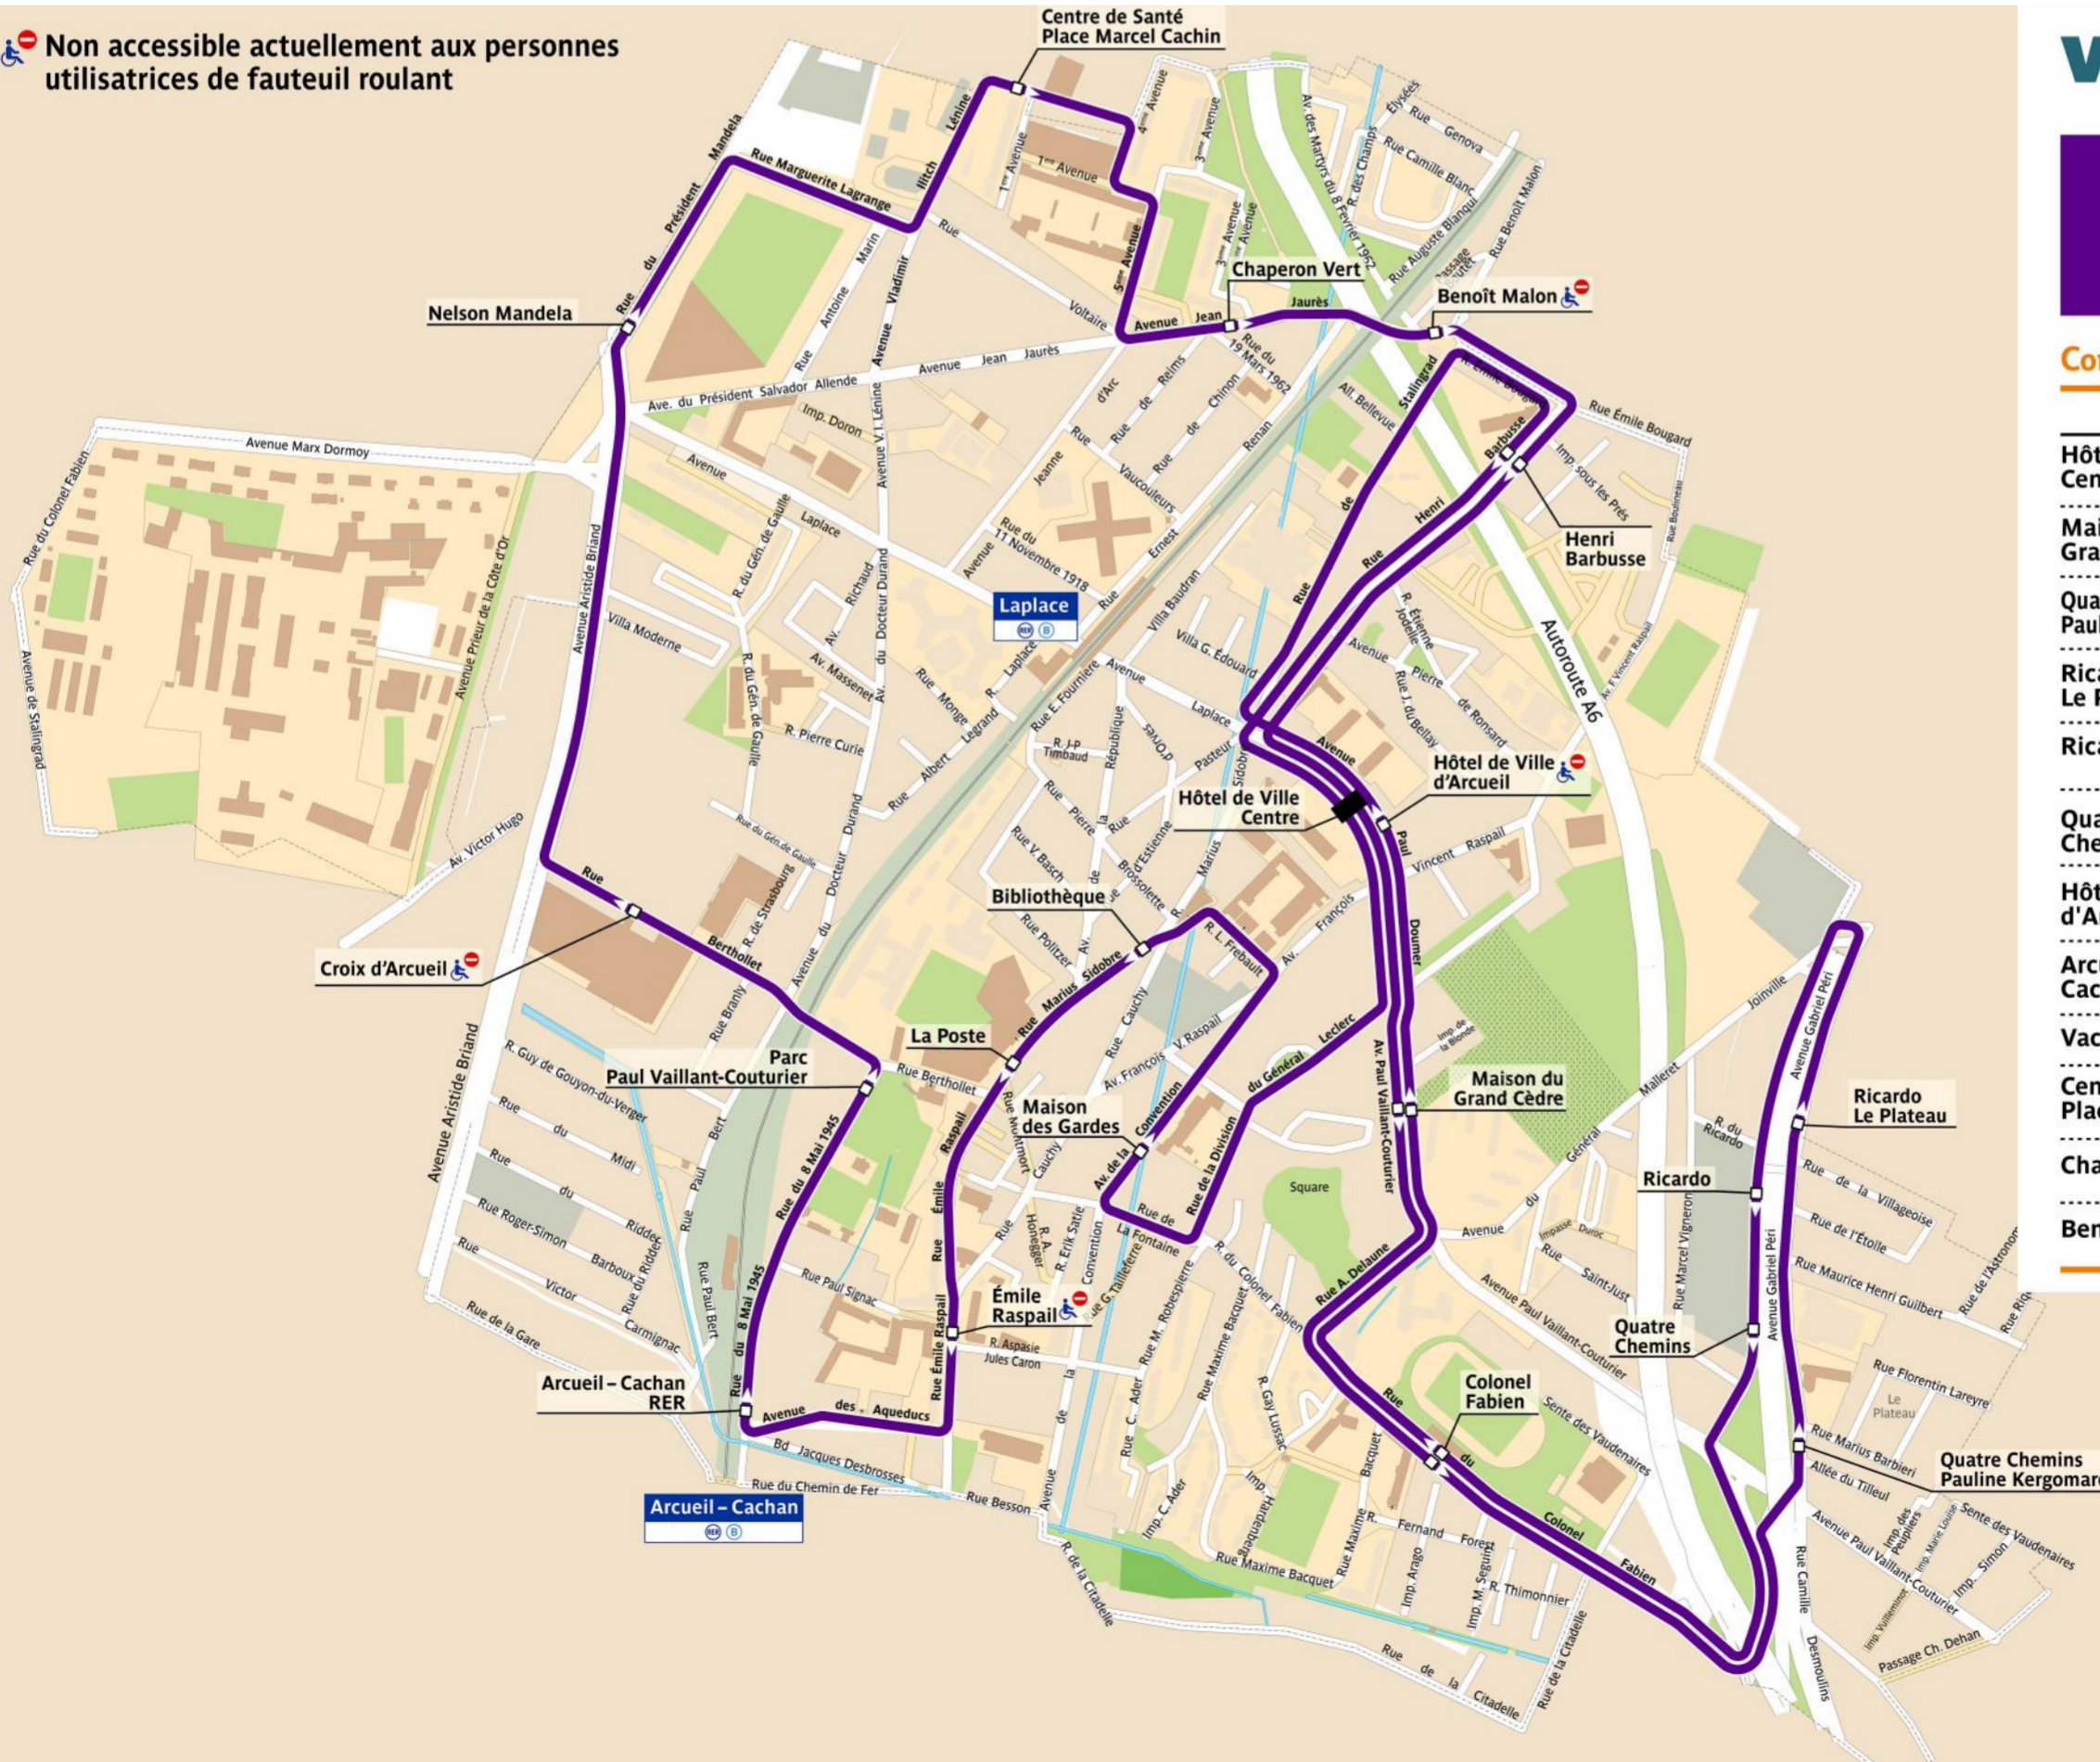

# valouette

les transports de proximité du Val de Bièvre

## Plan de ligne horaires et correspondances

Non accessible actuellement aux personnes utilisatrices de fauteuil roulant