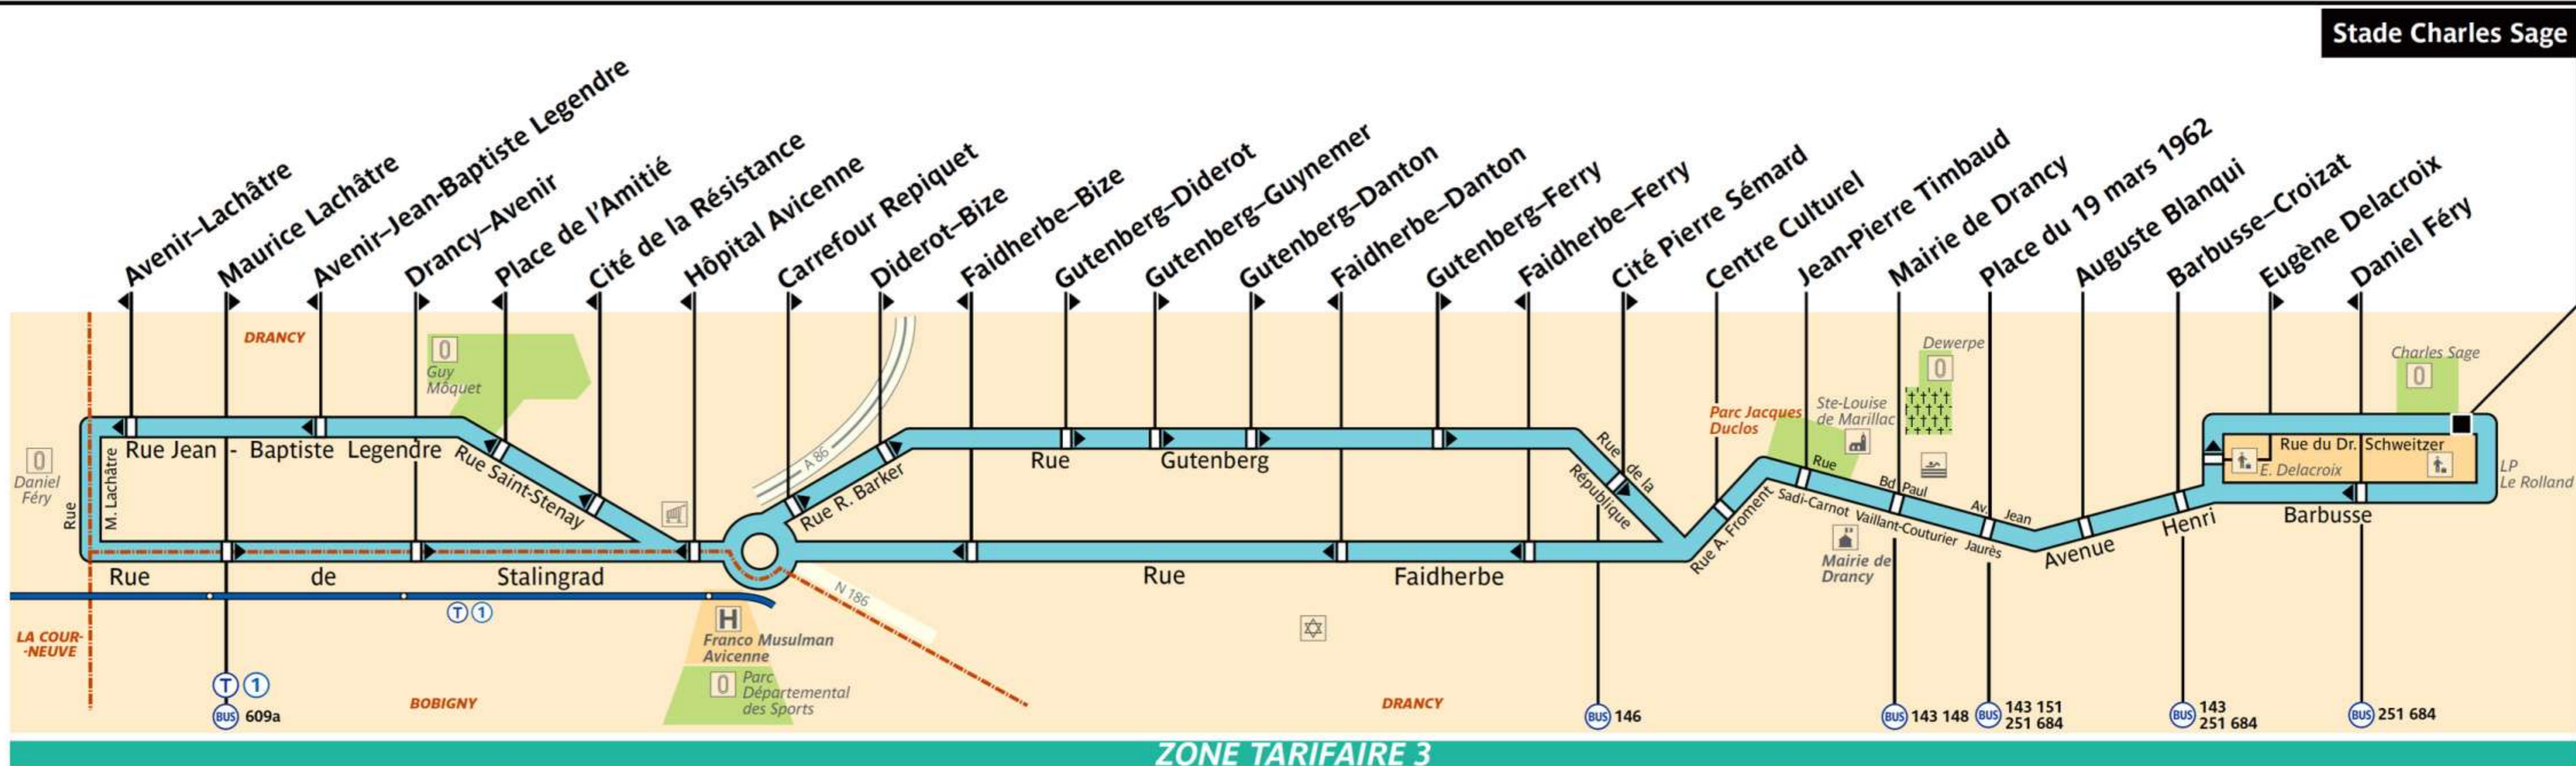

# 551

service clientèle 32 46  
du lundi au vendredi de 7 à 21 h  
et de 9 à 17 h les samedis, dimanches et jours fériés

RATP Paris Bus 551

Via - EUtouring.com  
Reproduced with Permission

Stade Charles Sage