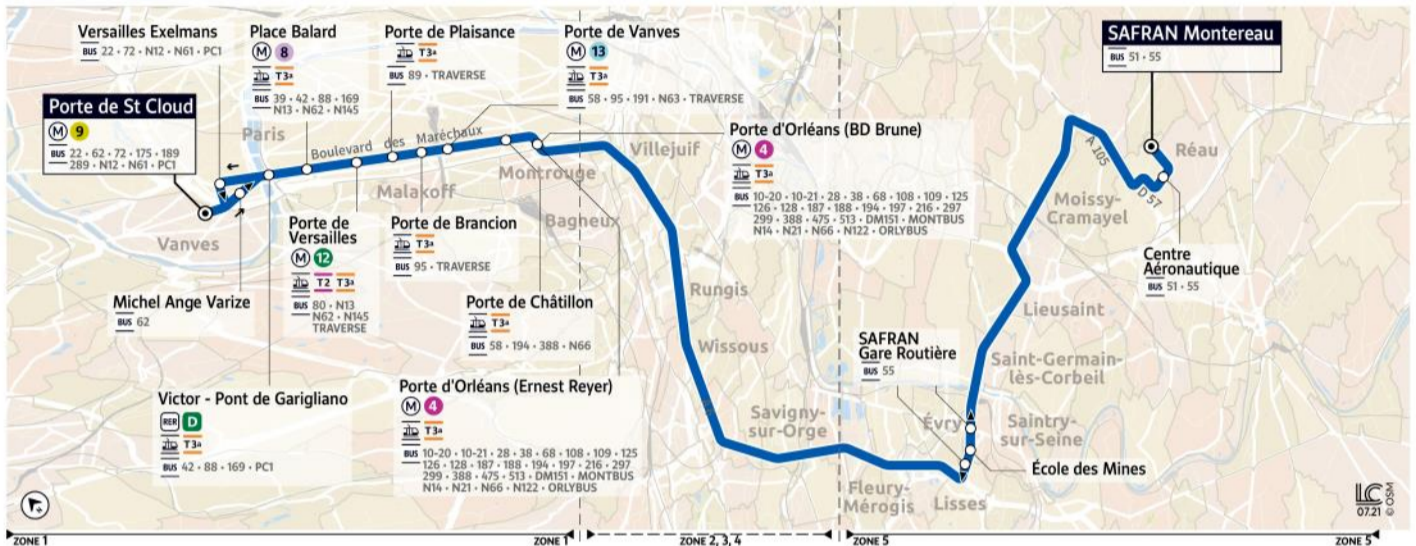

## Transdev Paris Bus 54 timetables and route map Porte de St Cloud to SNECMA Montereau

54

PARIS - PORTE DE ST CLOUD ↔ RÉAU - SAFRAN MONTEREAU

Horaires valables du 3 janvier 2022 au 30 août 2023

### Du lundi au vendredi

Période de fonctionnement		A	A	A
Jours de fonctionnement		LàV	LàV	LàV
PARIS	Porte de Saint-Cloud	06:20	06:48	06:48
	Michel Ange- Varize	06:21	06:49	06:49
	Victor-Pont de Garigliano	06:23	06:51	06:51
	Place Balard	06:26	06:53	06:53
	Porte de Versailles	06:28	06:56	06:56
	Porte de Plaisance	06:30	06:58	06:58
	Port de Brancion	06:31	06:59	06:59
	Porte de Vanves	06:33	07:01	07:01
	Porte de Châtillon	06:37	07:05	07:05
	Porte d'Orléans	06:39	07:07	07:07
EVRY	Ecole des Mines	07:01	07:41	07:41
CORBEIL-ESSONNES	SAFRAN Gare Routière	07:02	07:42	07:42
RÉAU	Centre aéronautique	07:24	08:09	08:09
	SAFRAN Montereau	07:26	08:11	08:11

### Du lundi au vendredi

Période de fonctionnement		A	A	A
Jours de fonctionnement		LàV	LàV	LàV
RÉAU	SAFRAN Montereau	16:28	16:58	17:13
	Centre aéronautique	16:30	17:00	17:15
EVRY	Ecole des Mines	16:50	17:22	17:40
CORBEIL-ESSONNES	SAFRAN Gare Routière	16:51	17:23	17:41
PARIS	Porte d'Orléans	17:31	18:08	18:26
	Porte de Châtillon	17:32	18:09	18:27
	Porte de Vanves	17:33	18:10	18:28
	Port de Brancion	17:34	18:11	18:29
	Porte de Plaisance	17:35	18:12	18:30
	Porte de Versailles	17:37	18:14	18:32
	Place Balard	17:40	18:17	18:35
	Victor-Pont de Garigliano	17:42	18:19	18:37
	Versailles Excelmans	17:44	18:21	18:39
Porte de Saint-Cloud	17:46	18:23	18:41	

### Related Paris transport maps

- Paris Metro Maps
- Only Airport shuttle services
- CDG Airport shuttle services
- RER train lines
- Paris tramway lines
- Paris buses