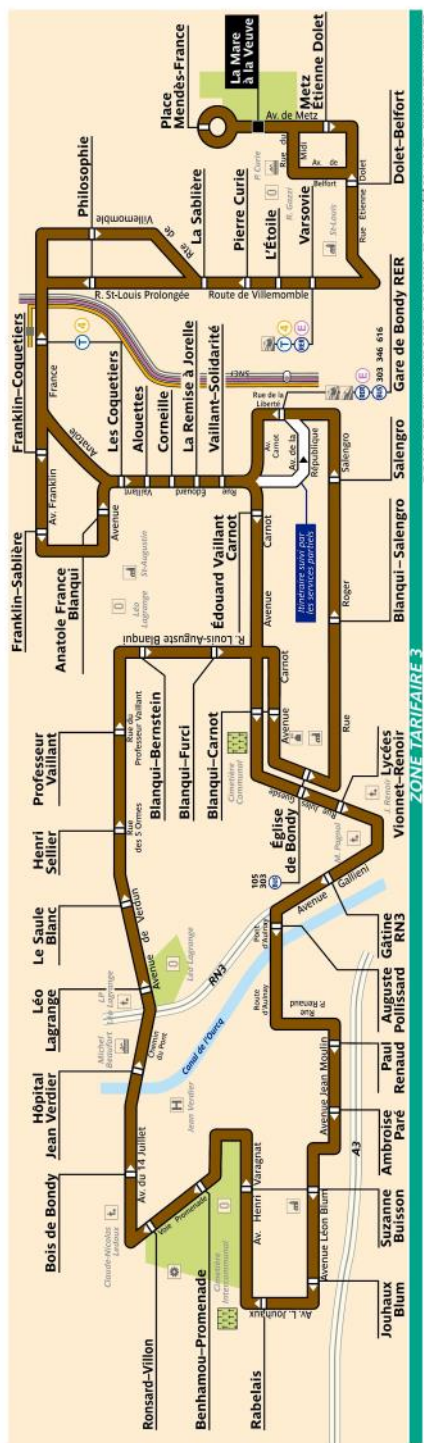

Paris bus timetables

Helping you discover more of Paris EUtouring.com

See more Paris bus routes
EUtouring.com/paris_bus_route_maps.html

Useful French to English translations

- Lundi a vendredi - Monday to Friday
- Samedi - Saturday
- Dimanche et fetes - Sunday and holidays
- Premier depart - First departure
- Dernier - Latest departure
- Toute l'annee - All year
- Avant - Before
- Apres - After
- Intervalle entre 2 passages (en minutes)
- Interval between 2 passes (in minutes)

RATP Paris TUB Bus 546 timetables and route map

La Mare a la Veuve circuit

TUB Fiche Horaires

Jun 2022

T.U.B Transport Urbain de Bondy, en service du Lundi au Samedi

Premiers départs :

	Lundi à Samedi	Dimanche et fêtes
de Mare à la Veuve :	7:00	
de A. France Blanqui :	6:39	non desservi
de Hôtel de Ville NORD :	7:19	
de Hôtel de Ville SUD :	7:48	
de Gare de Bondy :	6:47	

Derniers départs :

	Lundi à Samedi	Dimanche et fêtes
de Mare à la Veuve :	19:00	
de A. France Blanqui :	19:10	non desservi
de Hôtel de Ville NORD :	17:27	
de Hôtel de Ville SUD :	18:00	
de Gare de Bondy :	18:46	

Projet Cofinancé par l'Union Européenne

ratp.fr | applis RATP [@ClientsRATP](https://twitter.com/clientsRATP)
34 24 (service gratuit + prix appel)
Service clientèle RATP • TSA 81250 • 75564 Paris Cedex 12

TUB Fiche Horaires

Jun 2022

Jun 2022

TUB Fiche Horaires

Jun 2022