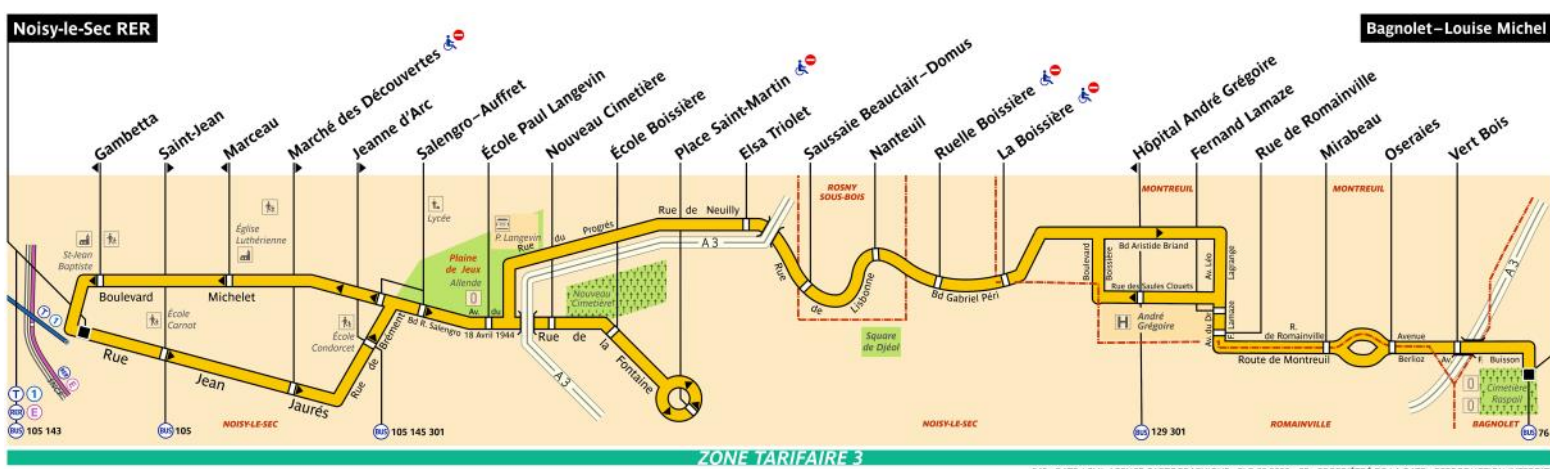

RATP Paris Bus 545 timetables and route map

Noisy-le-Sec RER to Bagnolet Louise Michel

545 Fiche Horaires

Jun 2022

Direction Noisy-le-Sec RER

	Lundi à Vendredi	Samedi	Dimanche et fêtes
Premier départ :	06:20	06:45	06:48
Dernier départ :	22:30	19:38	19:33

Vacances Scolaires

	Lundi à Vendredi	Samedi	Dimanche et fêtes
avant 12h	28' à 31'	30'	40' à 42'
après 12h	26' à 33'	28' à 30'	40' à 45'

Direction Bagnolet-Louise Michel

	Lundi à Vendredi	Samedi	Dimanche et fêtes
Premier départ :	06:05	06:00	07:25
Dernier départ :	22:30	18:54	18:52