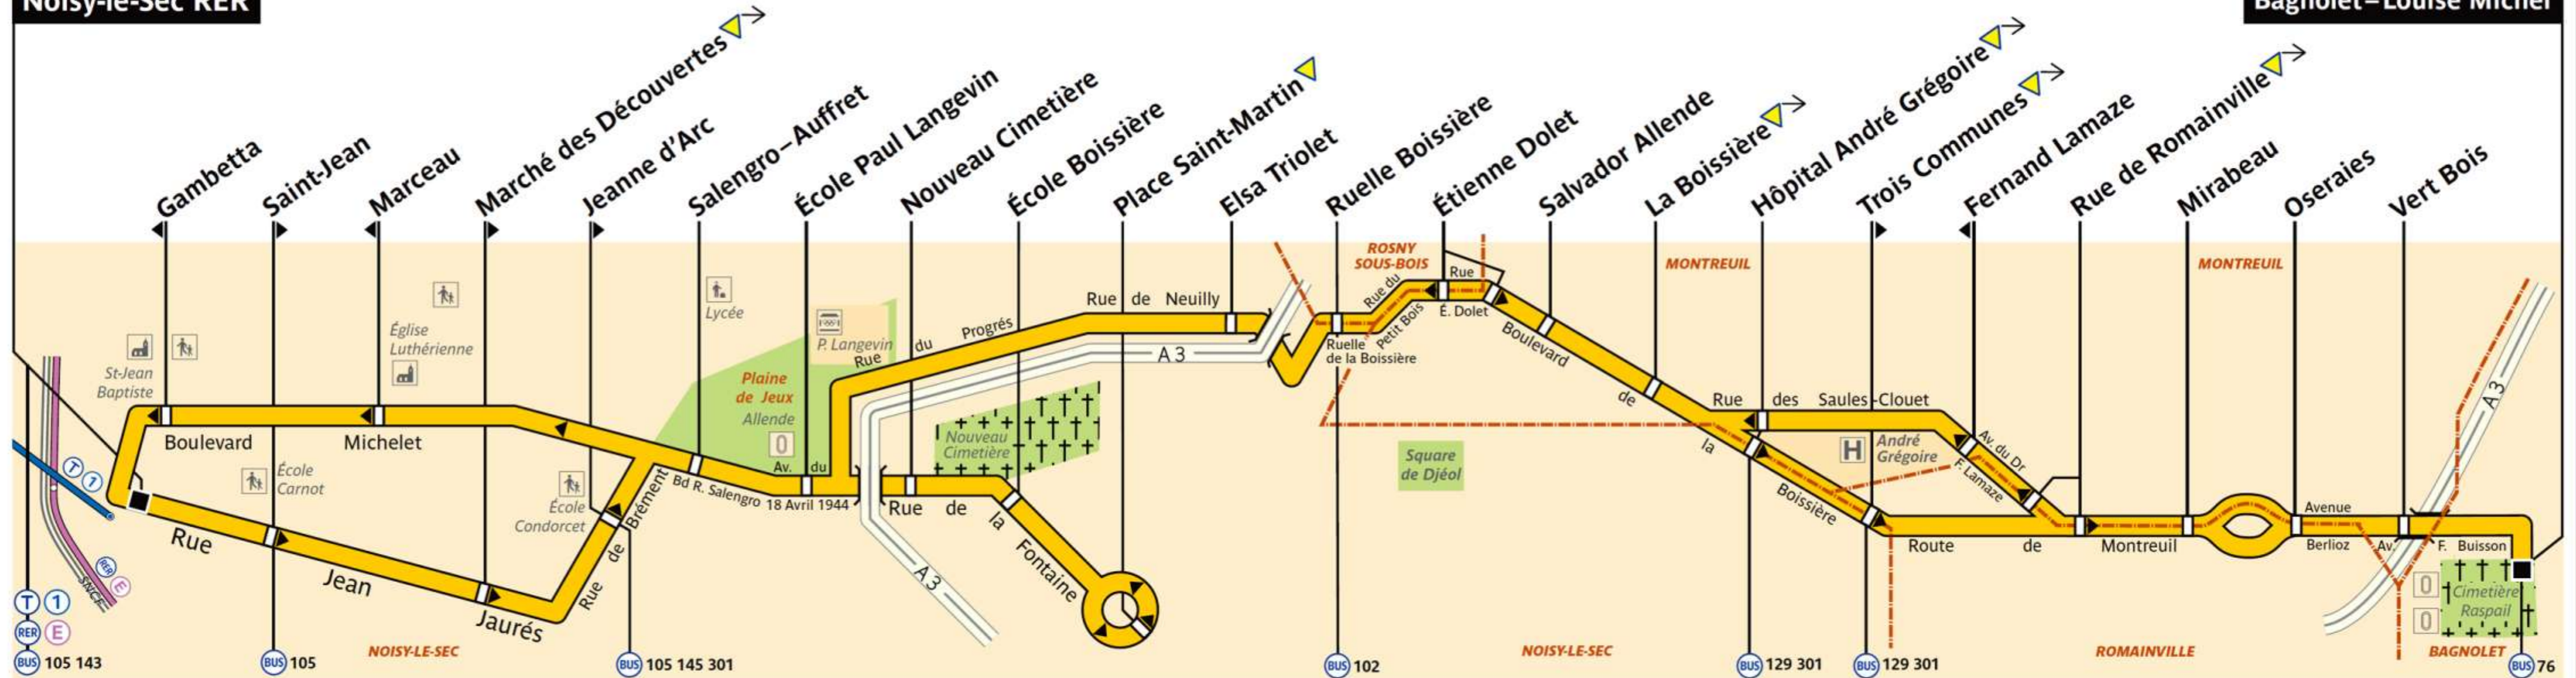

545

@ ratp.fr
32 46
wap.ratp.fr
RATP Service Clientèle
TSA 91250
75564 Paris Cedex 12

RATP Paris Bus 545

Via - EUtouring.com
Reproduced with Permission

Arrêt non accessible
aux UFR

Noisy-le-Sec RER

Bagnolet - Louise Michel

ZONE TARIFAIRE 3