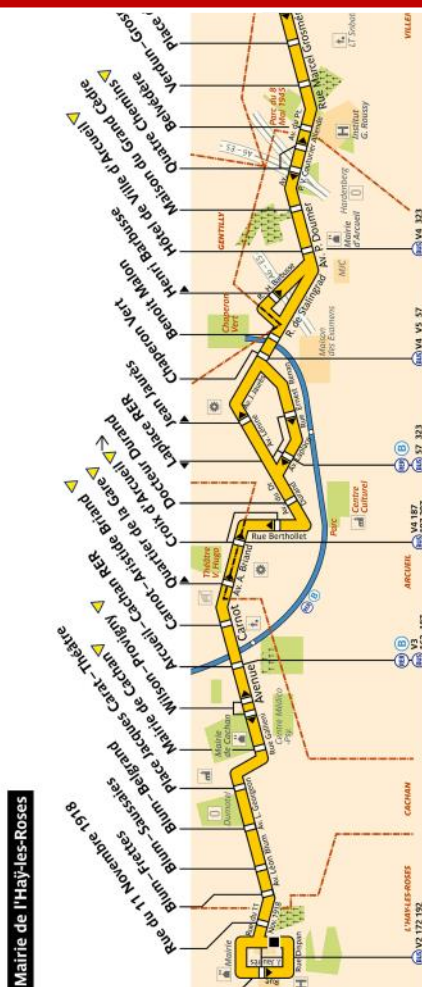

Paris bus timetables

Helping you discover more of Paris EUtouring.com

See more Paris bus routes
EUtouring.com/paris_bus_route_maps.html

Useful French to English translations

Lundi a vendredi - Monday to Friday
Samedi - Saturday
Dimanche et fetes - Sunday and holidays
Premier depart - First departure
Dernier - Latest departure
Toute l'annee - All year
Avant - Before
Apres - After
Intervalle entre 2 passages (en minutes)
Interval between 2 passes (in minutes)

RATP Paris V1 Bus 542 timetables and route map

v1 Fiche Horaires Janvier 2018

v1 Fiche Horaires Janvier 2018

No Longer Running

Direction **Mairie de l'Hay-les-Roses**

Partially Replaced By Bus 193

eutouring.com/paris_bus_maps_190-199.html#paris_bus_193

Premier départ :
Dernier départ :

Direction **Le Kremlin-Bicêtre - Leclerc-Thomas**

	Lundi à Vendredi	Samedi	Dimanche et fêtes
Premier départ :	6:55	8:55	non desservi
Dernier départ :	18:55	18:55	

❖ Ce service est gratuit, il est financé par l'Établissement Public Territorial 12 Grand-Orly Val-de-Bievre Seine Amont 7/9 avenue François-Vincent Raspail 94114 ARCUEIL Cedex
Tél : 01 55 01 03 03
Mél : Bus.valouette@grandorlyseinebievre.fr

ratp.fr | applis RATP @ClientsRATP
34 24 (service gratuit + prix appel)
Service clientèle RATP • TSA 81250 • 75564 Paris Cedex 12

Janvier 2018

v1 Fiche Horaires Janvier 2018

v1 Fiche Horaires Janvier 2018

Direction **Mairie de l'Hay-les-Roses**