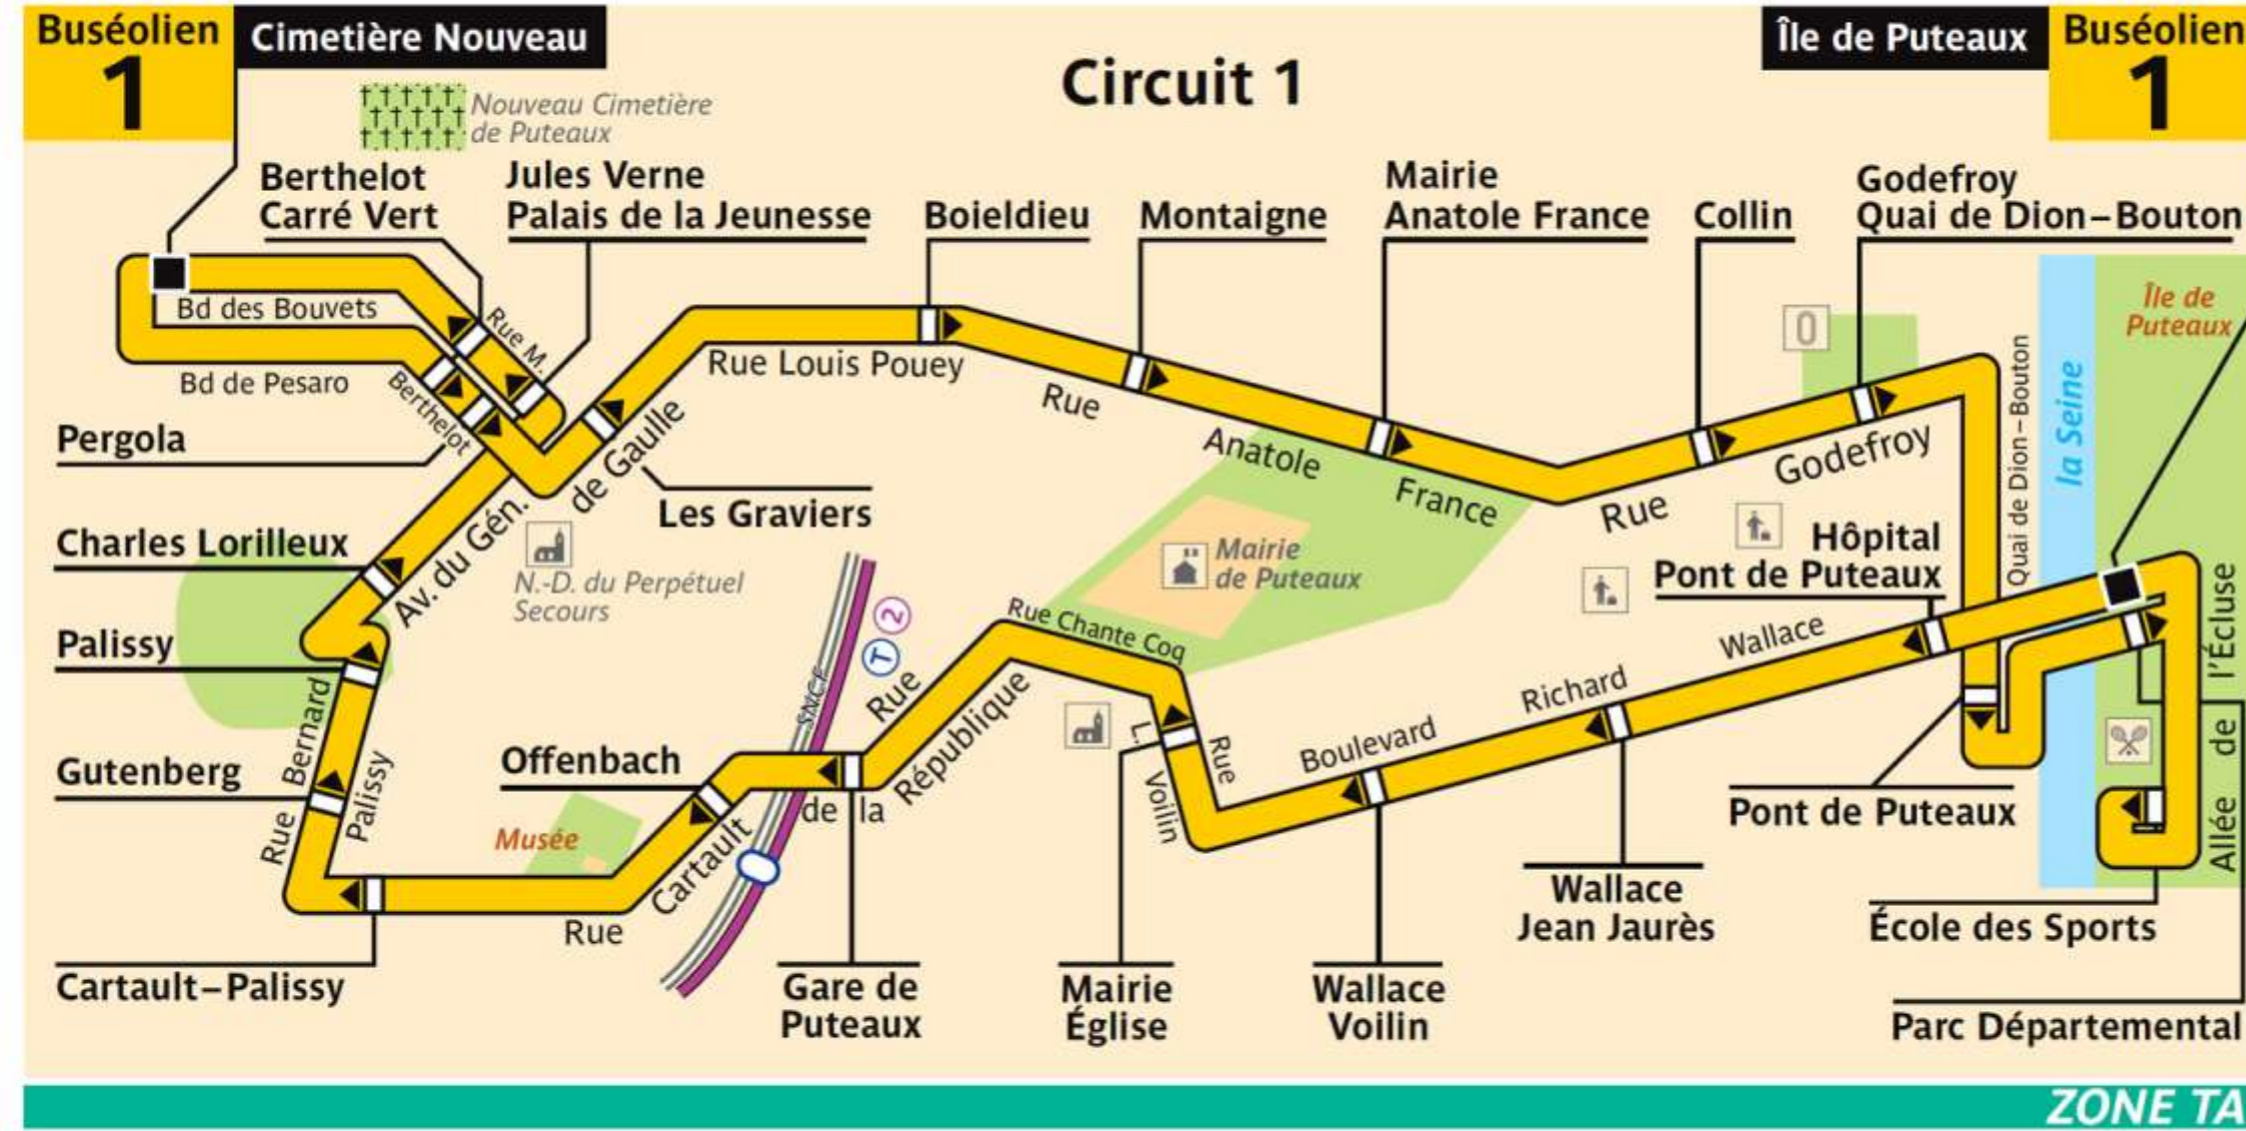

# Le Buséolien

ratp.fr  
32 46  
wap.ratp.fr  
Service Clientèle  
TSA 81250  
75564 Paris Cedex 12

RATP Paris Bus 541  
Circuit 2

Via - EUtouring.com  
*Reproduced with Permission*

arrêt non desservi le dimanche matin  
Itinéraire non desservi samedi après-midi et dimanche matin

## ZONE TARIFAIRE 3