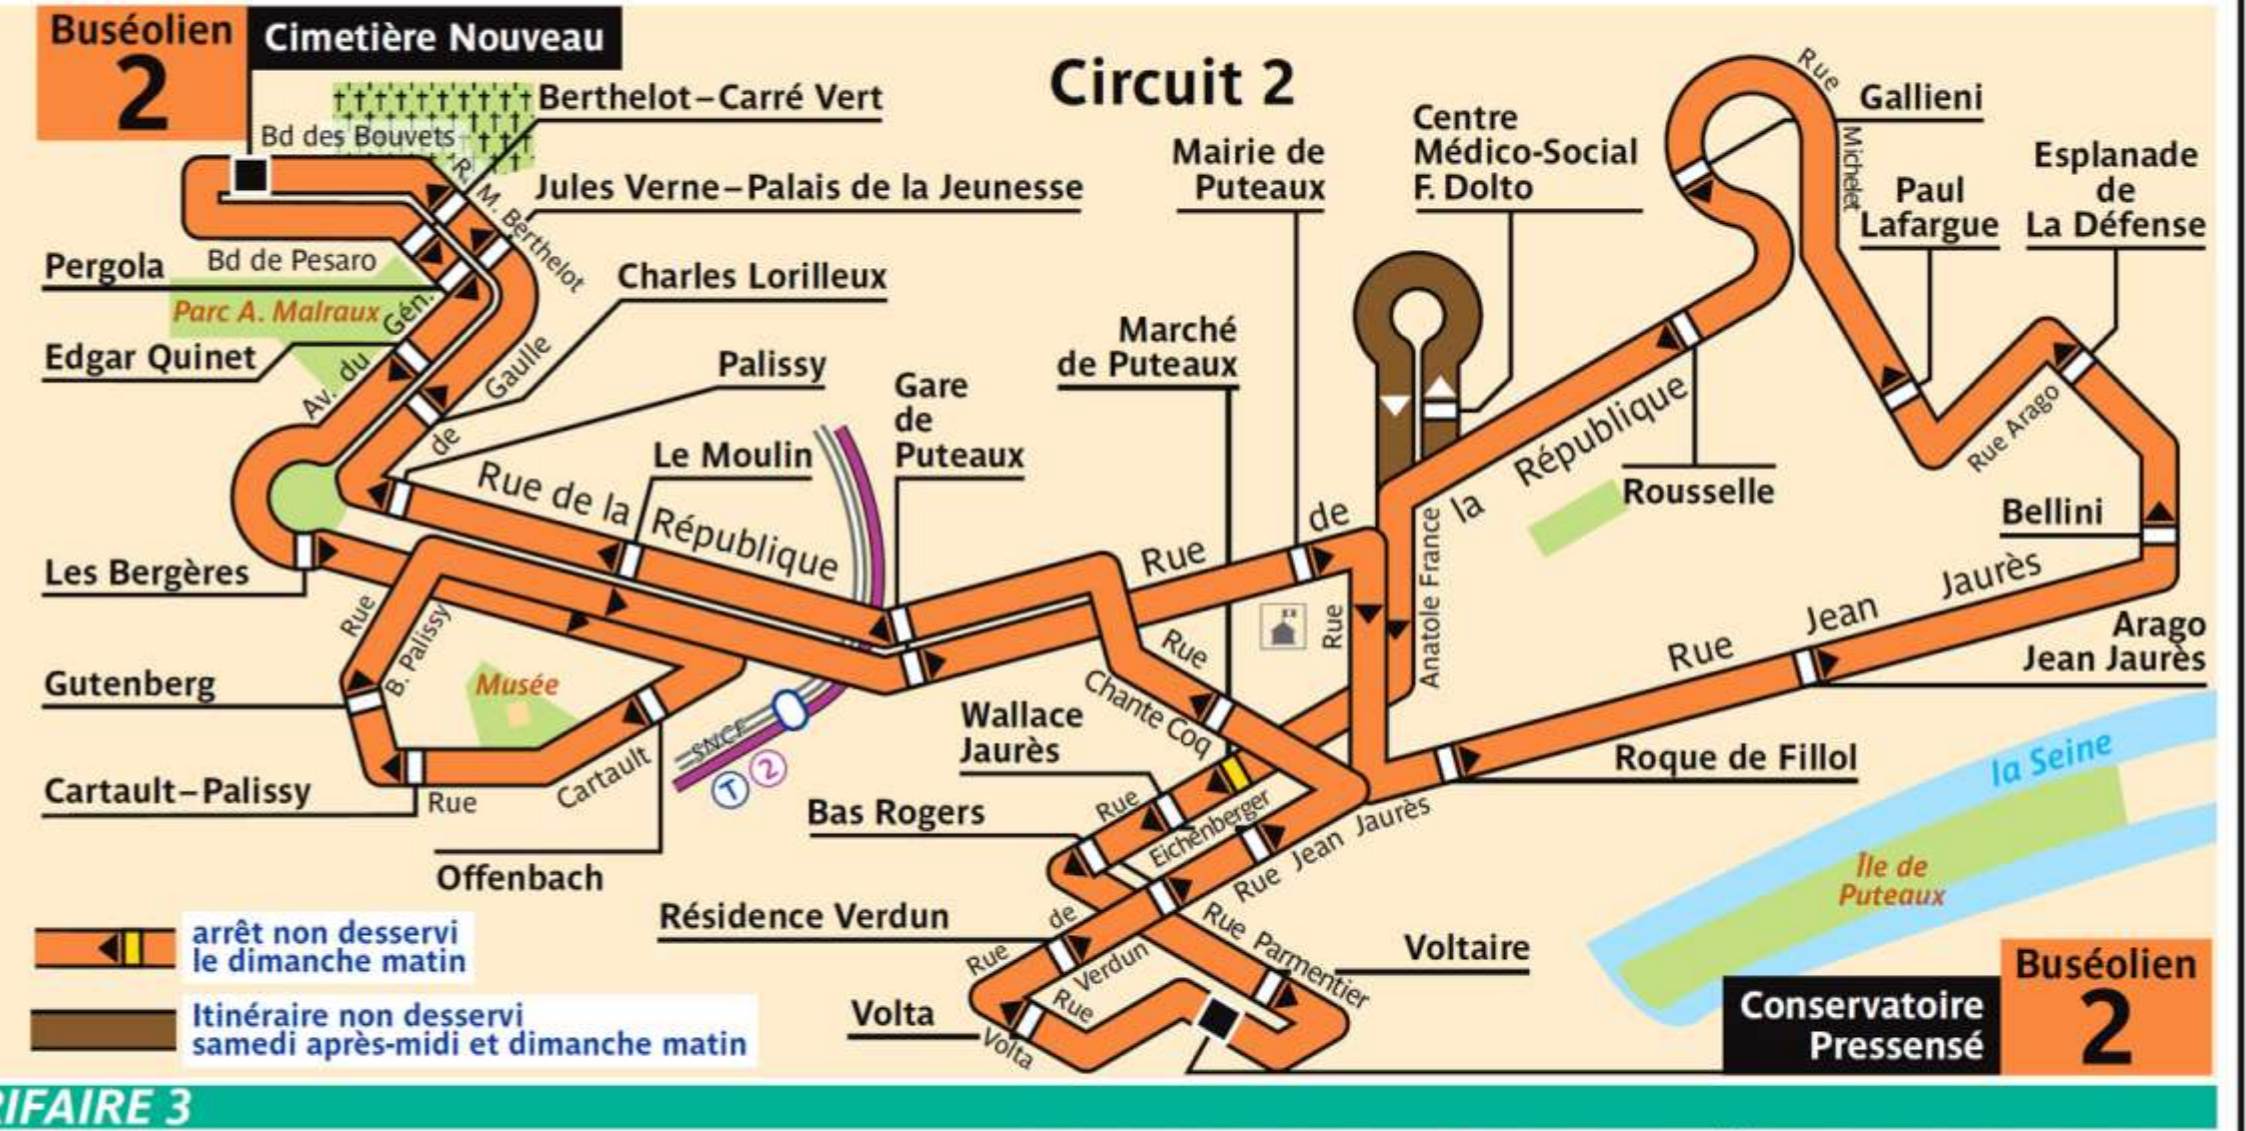

# Le Buséolien

ratp.fr  
32 46  
wap.ratp.fr  
Service Clientèle  
TSA 81250  
75564 Paris Cedex 12

RATP Paris Bus 541  
Circuit 2

Via - EUtouring.com  
*Reproduced with Permission*

arrêt non desservi le dimanche matin  
Itinéraire non desservi samedi après-midi et dimanche matin

## ZONE TARIFAIRE 3