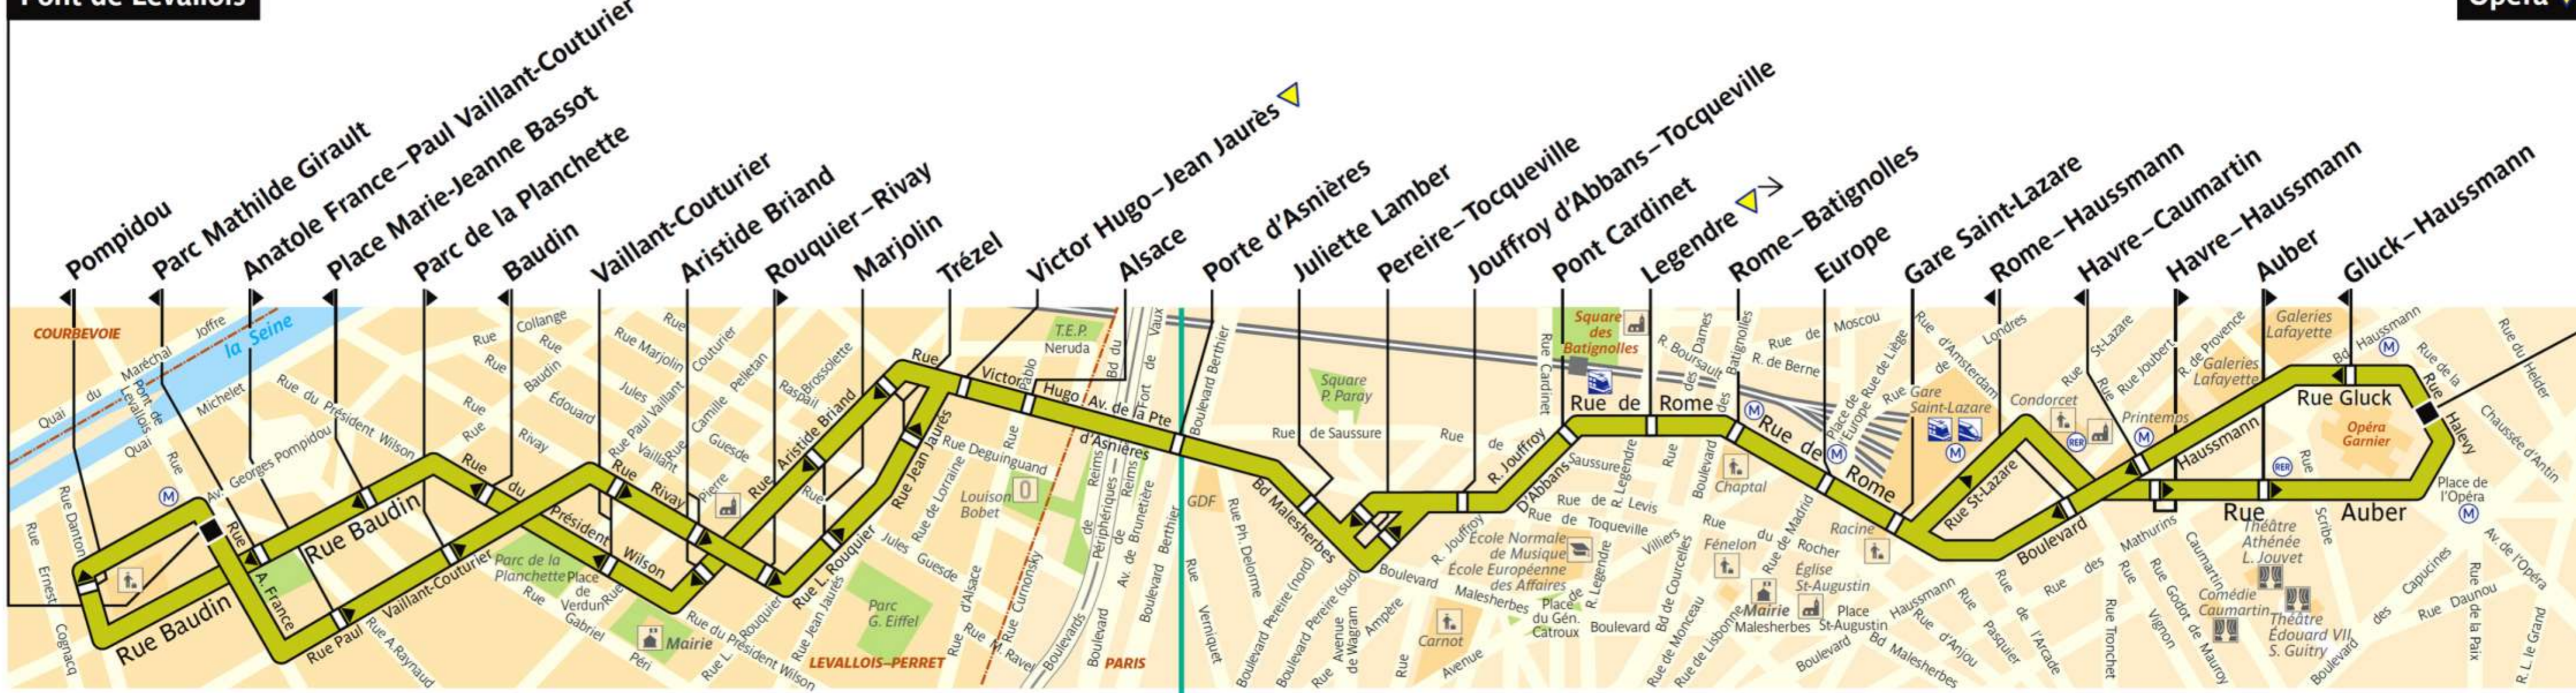

53

RATP Paris Bus 53

Via - EUtouring.com
Reproduced with Permission

Arrêt non accessible aux UFR

Pont de Levallois

Opéra

ZONE TARIFAIRE 2

ZONE TARIFAIRE 1