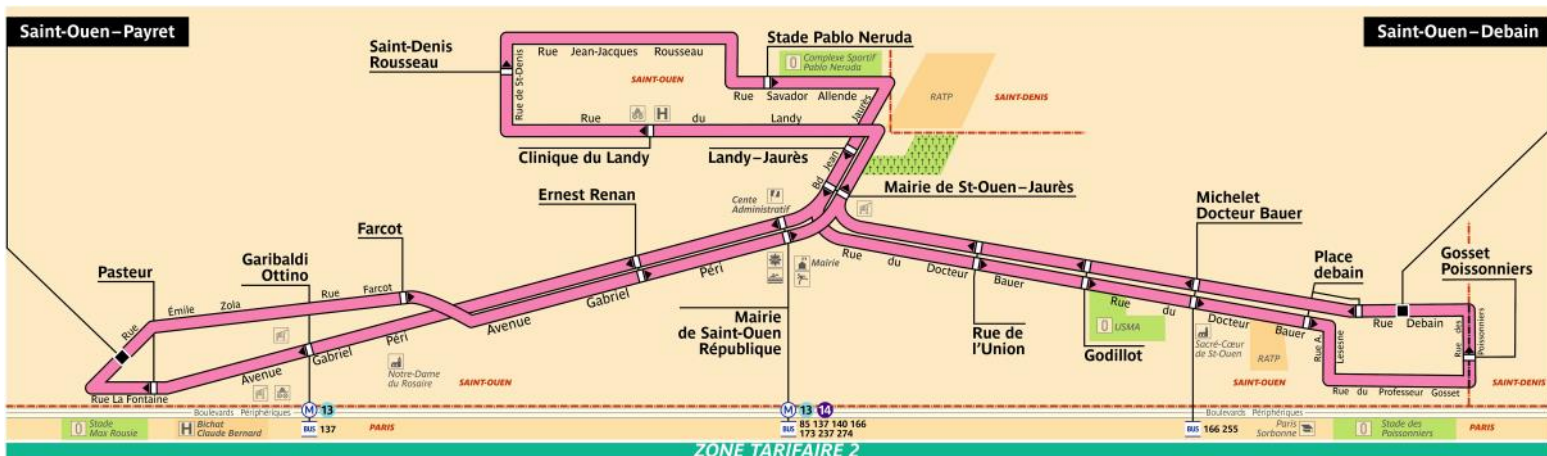

Paris bus timetables

Helping you discover more of Paris EUtouring.com

See more [Paris bus routes](http://EUtouring.com/paris_bus_routes)
EUtouring.com/paris_bus_route_maps.html

Useful French to English translations

Lundi a vendredi - Monday to Friday
Samedi - Saturday
Dimanche et fetes - Sunday and holidays
Premier depart - First departure
Dernier - Latest departure
Toute l'annee - All year
Avant - Before
Après - After
Intervalle entre 2 passages (en minutes)
Interval between 2 passes (in minutes)

RATP Paris L'Audonienne Bus 39 timetables and route map Saint-Ouen Payret to Saint-Ouen Debain

Fiche Horaires

Octobre 2020

Direction **Saint-Ouen – Debain**

lundi à samedi **dimanche et fériés**

Premier départ:	7:54	8:34
Dernier départ:	18:54	13:14

De Mairie de Saint-Ouen direction Saint-Ouen – Debain

lundi à samedi **dimanche et fériés**

Premier départ:	7:16	7:56

Direction **Saint-Ouen – Payret**

lundi à samedi **dimanche et fériés**

Premier départ:	7:30	8:10
Dernier départ:	18:30	12:50

De Saint-Ouen – Debain direction Mairie de Saint-Ouen

lundi à samedi **dimanche et fériés**

Dernier départ:	19:20	13:40

Intervalle entre 2 passages (en minutes) dans les deux directions

Septembre à juin

lundi à samedi	dimanche et fêtes
20'	30'

Juillet et août

lundi à samedi	dimanche et fêtes
30'	30'

Nous nous efforçons de respecter au mieux ces horaires donnés à titre indicatif, en fonction des conditions de circulation.

ratp.fr | applis RATP [@ClientsRATP](https://twitter.com/ClientsRATP)
34 24 (service gratuit + prix appel)
Service clientèle RATP • TSA 81250 • 75564 Paris Cedex 12

Paris tourist information
www.eutouring.com

© EUtouring.com

Related Paris transport maps

- [Paris Metro Maps](#)
- [Orly Airport shuttle services](#)
- [CDG Airport shuttle services](#)
- [RER train lines](#)
- [Paris tramway lines](#)
- [Paris buses](#)