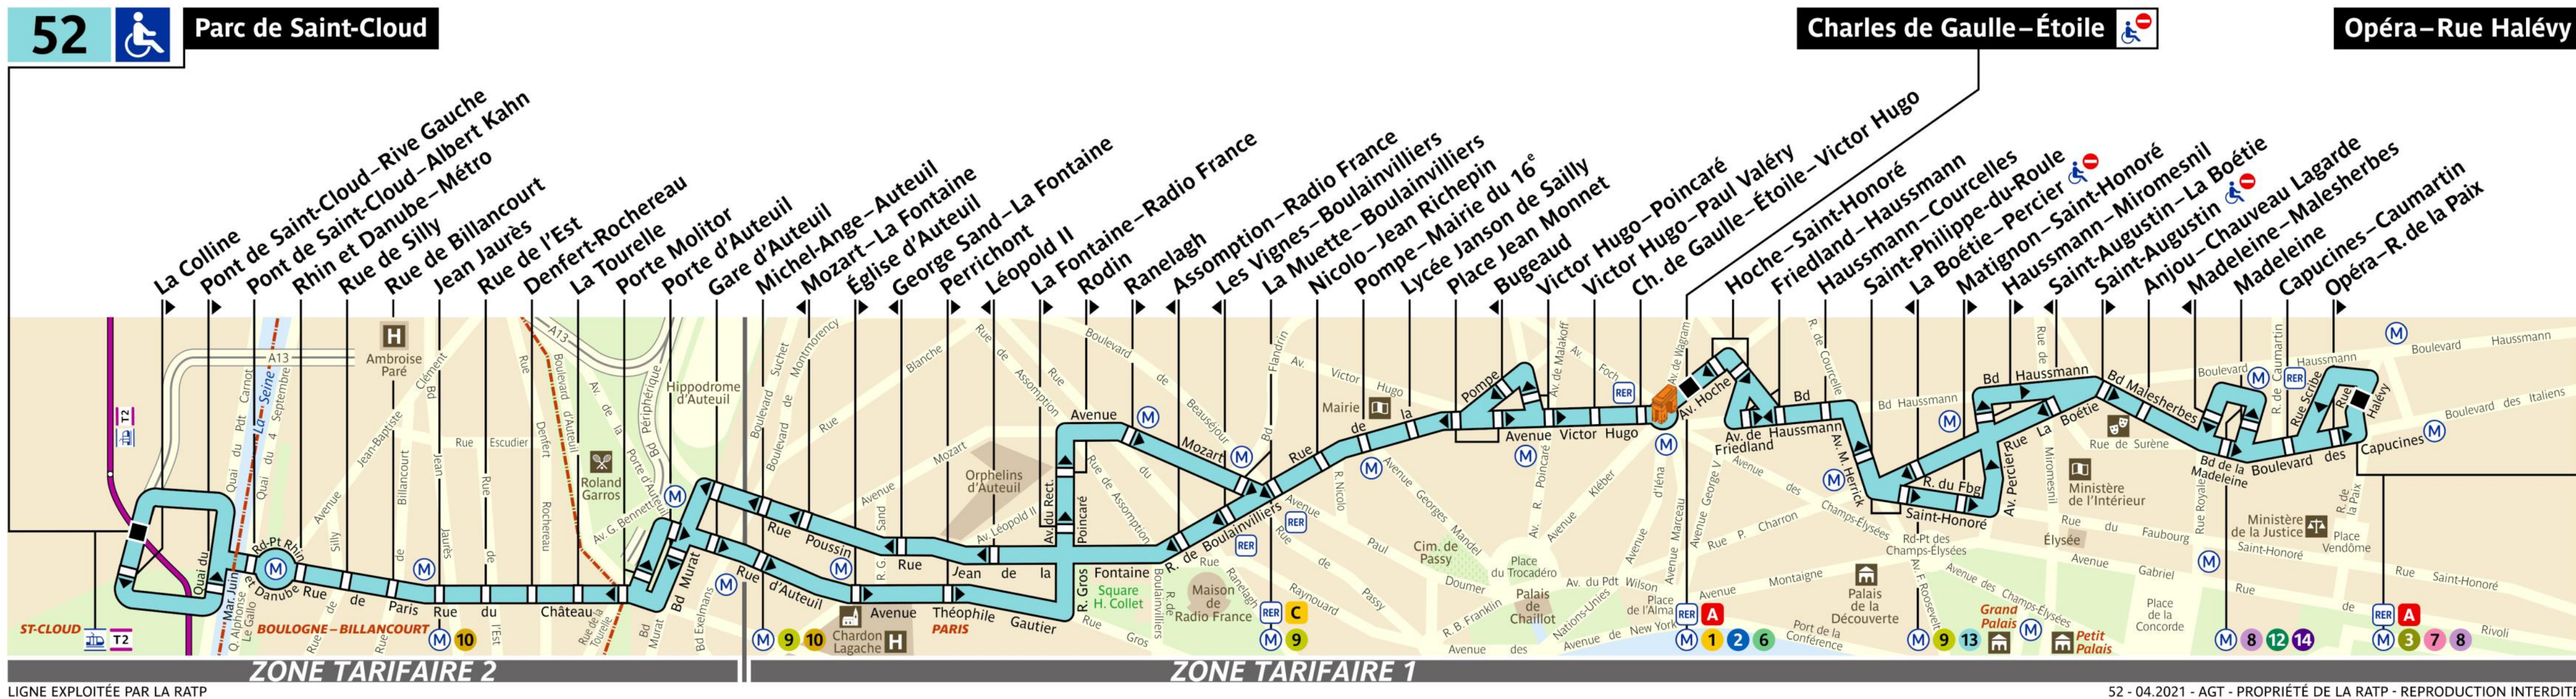

RATP Paris bus 52 line

Parc de Saint-Cloud to Charles de Gaulle - Etoile to Opera - Rue Halevy bus route map with stops and transport connections

Via - EUtouring.com
Reproduced with Permission

helping you discover more of Paris

52

52

Parc de Saint-Cloud

Charles de Gaulle - Étoile

Opéra - Rue Halévy

Paris Public Transport

Paris Transport

Related transport maps

- [Paris Metro Maps](#)
- [RER train lines](#)
- [Paris buses](#)
- [Tramway lines](#)
- [CDG Airport shuttle services](#)
- [Orly Airport shuttle services](#)

LIGNE EXPLOITÉE PAR LA RATP

52 - 04.2021 - AGT - PROPRIÉTÉ DE LA RATP - REPRODUCTION INTERDITE