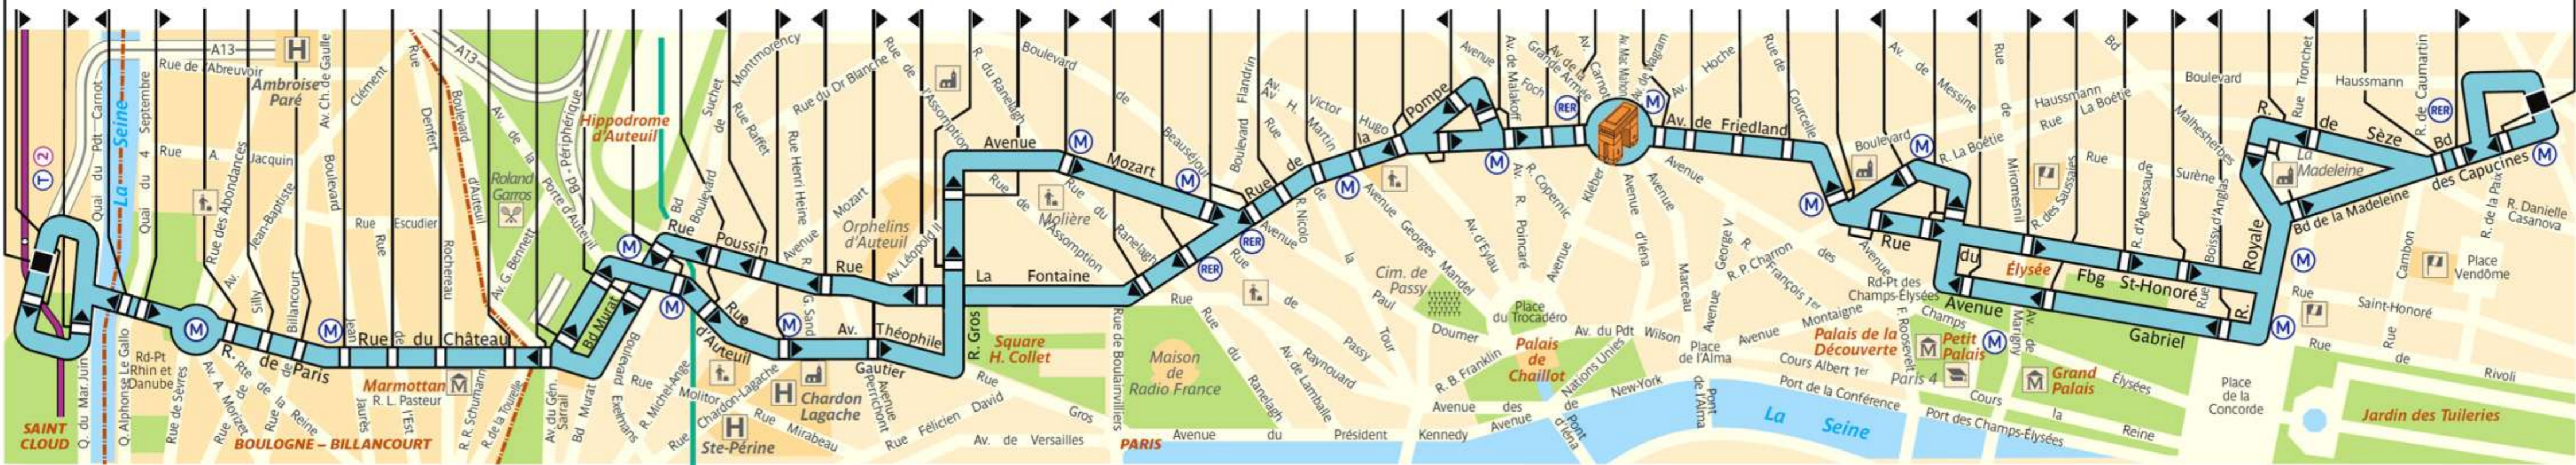

52

ratp.fr

32 46

wap.ratp.fr

RATP Paris Bus 52

Via - EUtouring.com

Reproduced with Permission

Arrêt non accessible
aux UFR

Parc de Saint-Cloud

La Colline
Pont de Saint-Cloud-Rive Gauche
Pont de Saint-Cloud-Albert Kahn
Rhin et Danube
Rhin et Danube
Rue de Silly
Rue de Billancourt
Jean Jaurès
Rue de l'Est
Denfert-Rochereau
La Tourelle
Porte Molitor
Porte d'Auteuil
Gare d'Auteuil
Michel-Ange
Mozart-Auteuil
Eglise d'Auteuil
George Sand-La Fontaine
Perrichont
Léopold II
La Fontaine
Rodin
Ranelagh
Assomption
Radio France
Les Vignes-Radio France
La Muette-Boulevard
Nicolo-Jean Richepin
Pompe-Jean Richepin
Lycée Mairie du 16^e
Place Janson de Sailly
Bugeaud
Victor Hugo
Victor Hugo-Poincaré
Ch. de Gaulle-Paul Valéry
Ch. de Gaulle-Étoile-Victor Hugo
Balzac
Friedland-Haussmann
Haussmann-Courcelles
Saint-Philippe
La Boétie
Matignon-Percier
Rond-point du Roule
Beauvau
Grand Palais
D'Aguesseau
Boissy d'Anglas
Concorde
Madeleine
Madeleine
Capucines-Vignon
Opéra
R. de la Paix

ZONE TARIFAIRE 2

ZONE TARIFAIRE 1