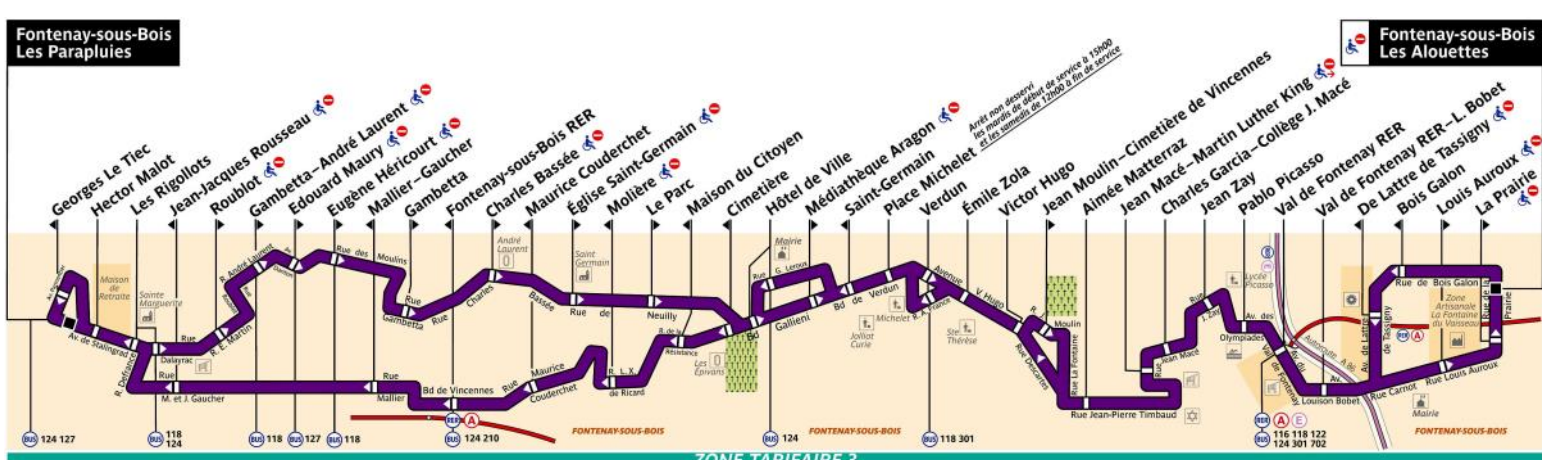

RATP Paris La Navette Bus 524 timetables and route map Fontenay-sous-Bois Les Parapluies to Fontenay-sous-Bois Les Alouettes

Fiche Horaires

Août 2022

La ligne ne fonctionne pas du 1^{er} au 15 Août

Direction **Les Alouettes**

Septembre à Juin

	Lundi à Vendredi	Samedi	Dimanche et fêtes
Premier départ :	07:12	07:30	07:30
Premier départ de Val de Fontenay RER :	07:18	07:30	07:30
Dernier départ :	19:20	19:20	12:50

Vacances scolaires

	Lundi à Vendredi	Samedi	Dimanche et fêtes
Premier départ :	07:30	07:30	07:30
Premier départ de Val de Fontenay RER :	07:27	07:30	07:30
Dernier départ :	19:20	19:20	12:50

Septembre à Juin

	Lundi à Vendredi	Samedi	Dimanche et fêtes
avant 13h	30' à 33'	40' à 46'	40'
après 13h	27' à 40'	46' à 48'	-