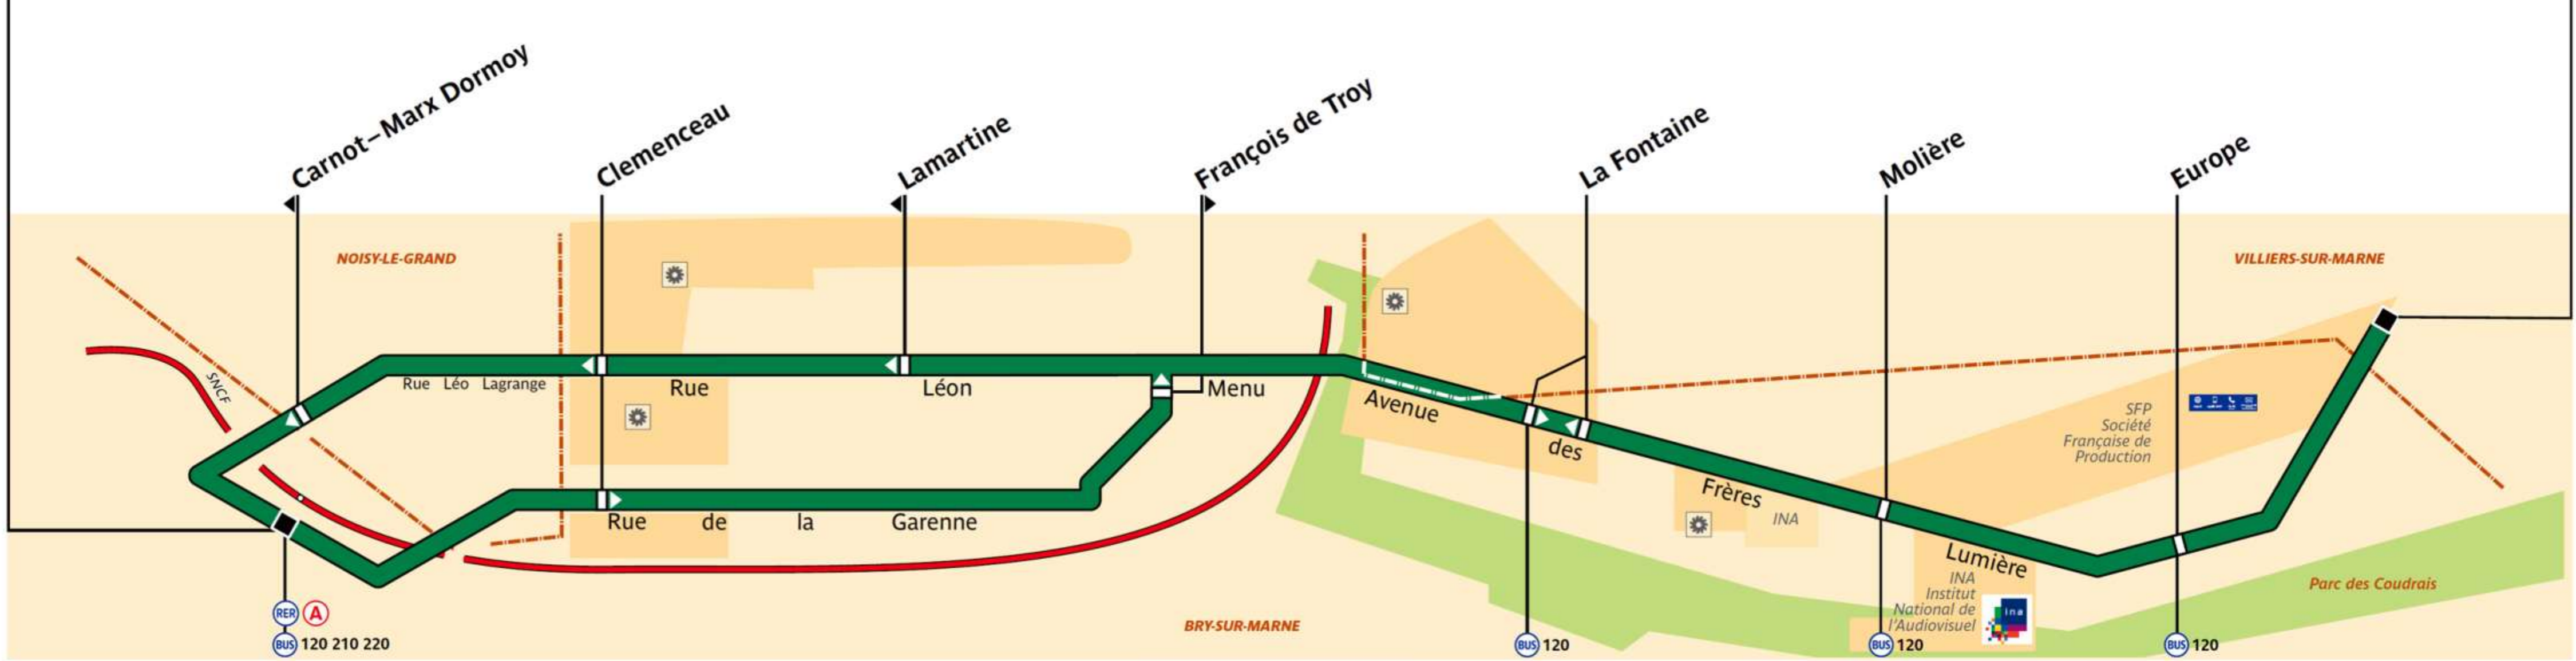

520

RATP Paris Bus 520

Via - EUtouring.com
Reproduced with Permission

Bry-sur-Marne RER

Les Hauts de Bry

ZONE TARIFAIRE 4