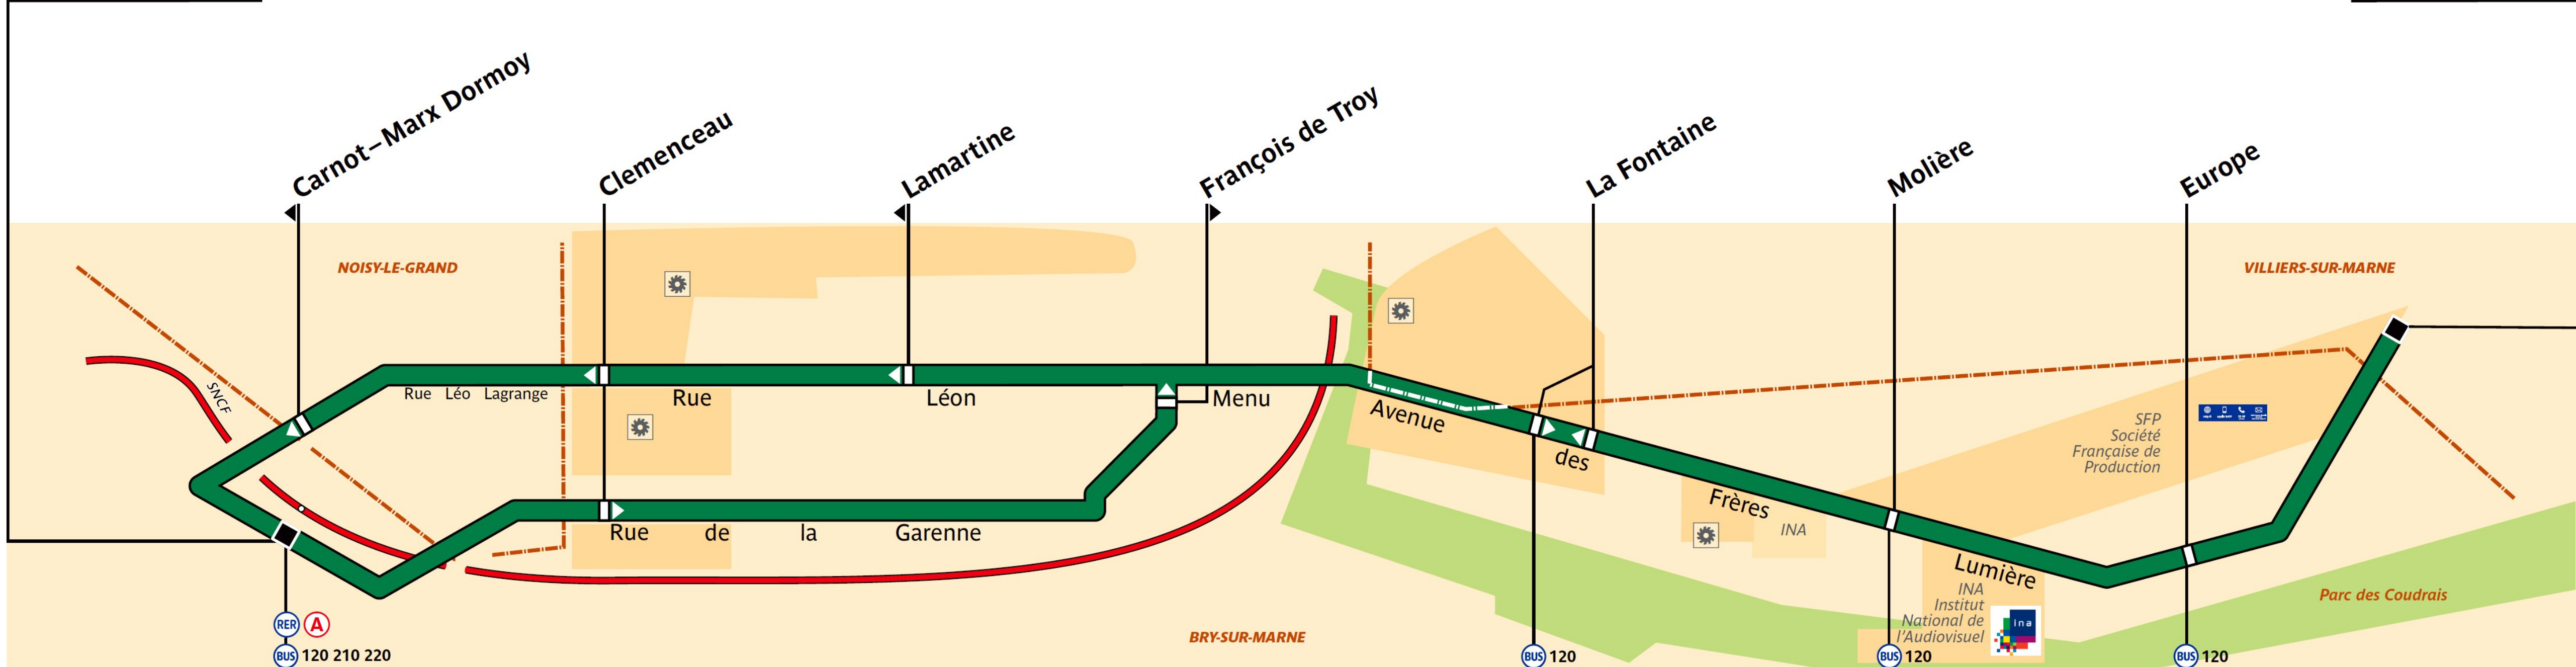

520

ratp.fr

applis RATP

32 46

0,34 €/min.

RATP Paris Bus 520

Via - EUtouring.com
Reproduced with Permission

Bry-sur-Marne RER

Les Hauts de Bry

ZONE TARIFAIRE 4