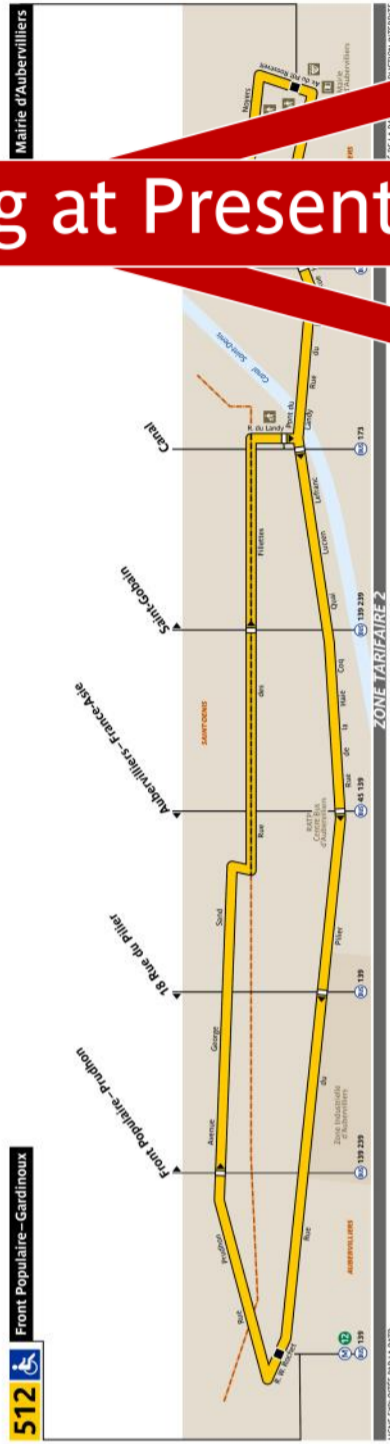

RATP Paris Bus 512 timetables and route map

Front Populaire Gardinoux to Mairie d'Aubervilliers

512 Fiche Horaires

Septembre 2020

Direction **Mairie d'Aubervilliers**

	Lundi à jeudi		Vendredi		Vacances scolaires		Samedi		Dimanche et fériés	
	Premier départ	Dernier départ	Premier départ	Dernier départ	Premier départ	Dernier départ	Premier départ	Dernier départ	Premier départ	Dernier départ
Toute l'année	5:30	1:20	5:30	1:20	5:30	1:20	5:30	2:20	5:30	1:20

Not Running at Present

Direction **Front Populaire - Gardinoux**

	Lundi à jeudi		Vendredi		Vacances scolaires		Samedi		Dimanche et fériés	
	Premier départ	Dernier départ	Premier départ	Dernier départ	Premier départ	Dernier départ	Premier départ	Dernier départ	Premier départ	Dernier départ
Toute l'année	5:18	1:04	5:18	2:04	5:18	1:04	5:18	2:04	5:18	1:04

512 Fiche Horaires

Septembre 2020

512 Fiche Horaires

Septembre 2020

Direction **Mairie d'Aubervilliers**

Intervalle entre 2 passages (en minutes)

Septembre à Juin

	Lundi à jeudi	Vendredi	Vacances scolaires	Samedi	Dimanche et fériés
Avant 7:00	15'	15'	15'	15' à 24'	15' à 22'
7:00 à 8:15	8' à 15'	8' à 15'	9' à 14'	8' à 24'	8' à 32'
8:15 à 13:00	8' à 10'	8' à 12'	9' à 11'	10' à 19'	10' à 31'
13:00 à 17:45	11'	11'	11' à 12'	11'	11' à 18'
après 17:45	11' à 13'	11' à 15'	12' à 15'	12' à 30'	12' à 30'