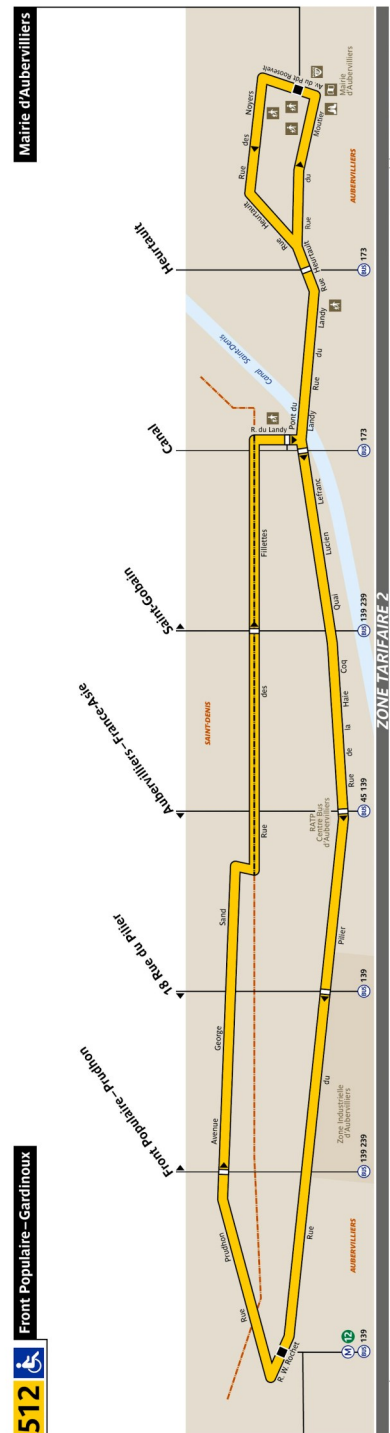

RATP Paris Bus 512 timetables and route map

Front Populaire - Gardinoux to Mairie d'Aubervilliers

512 Fiche Horaires

Février 2020

Direction **Mairie d'Aubervilliers**

	lundi à samedi	dimanche et fériés
Premier départ:	5:30	5:30
Dernier départ:	00:40	00:02

Intervalle entre 2 passages (en minutes)

Septembre à Juin

	lundi à vendredi	samedi	dimanche et fériés
Heures de pointe	7' à 9'	12'	23' à 29'
Heures creuses	10'	15'	30'
Soirée	15'	30'	30'

Juillet et Août

	lundi à vendredi	samedi	dimanche et fériés
Heures de pointe	9' à 13'	14' à 18'	23 à 29'
Heures creuses	15'	18'	30'
Soirée	18'	30'	30'

Direction **Front Populaire – Gardinoux**

	lundi à samedi	dimanche et fériés
Premier départ:	5:18	5:18
Dernier départ:	00:18	00:15

Intervalle entre 2 passages (en minutes)

Septembre à Juin

	lundi à vendredi	samedi	dimanche et fériés
Heures de pointe	7' à 9'	12'	23' à 29'
Heures creuses	10'	15'	30'
Soirée	15'	30'	30'

Juillet et Août

	lundi à vendredi	samedi	dimanche et fériés
Heures de pointe	9' à 13'	12'	23' à 29'
Heures creuses	15'	12'	30'
Soirée	18'	30'	30'

Nous nous efforçons de respecter au mieux ces horaires donnés à titre indicatif, en fonction des conditions de circulation.

ratp.fr | [applis RATP](http://applis.ratp.fr) [@ClientsRATP](https://twitter.com/clientsratp)
34 24 (service gratuit + prix appel)
Service clientèle RATP • TSA 81250 • 75564 Paris Cedex 12

512 Fiche Horaires

Février 2020

Paris tourist information
www.eutouring.com

© EUtouring.com

Related Paris transport maps

- Paris Metro Maps
- Only Airport shuttle services
- CDG Airport shuttle services
- RER train lines
- Paris tramway lines
- Paris buses