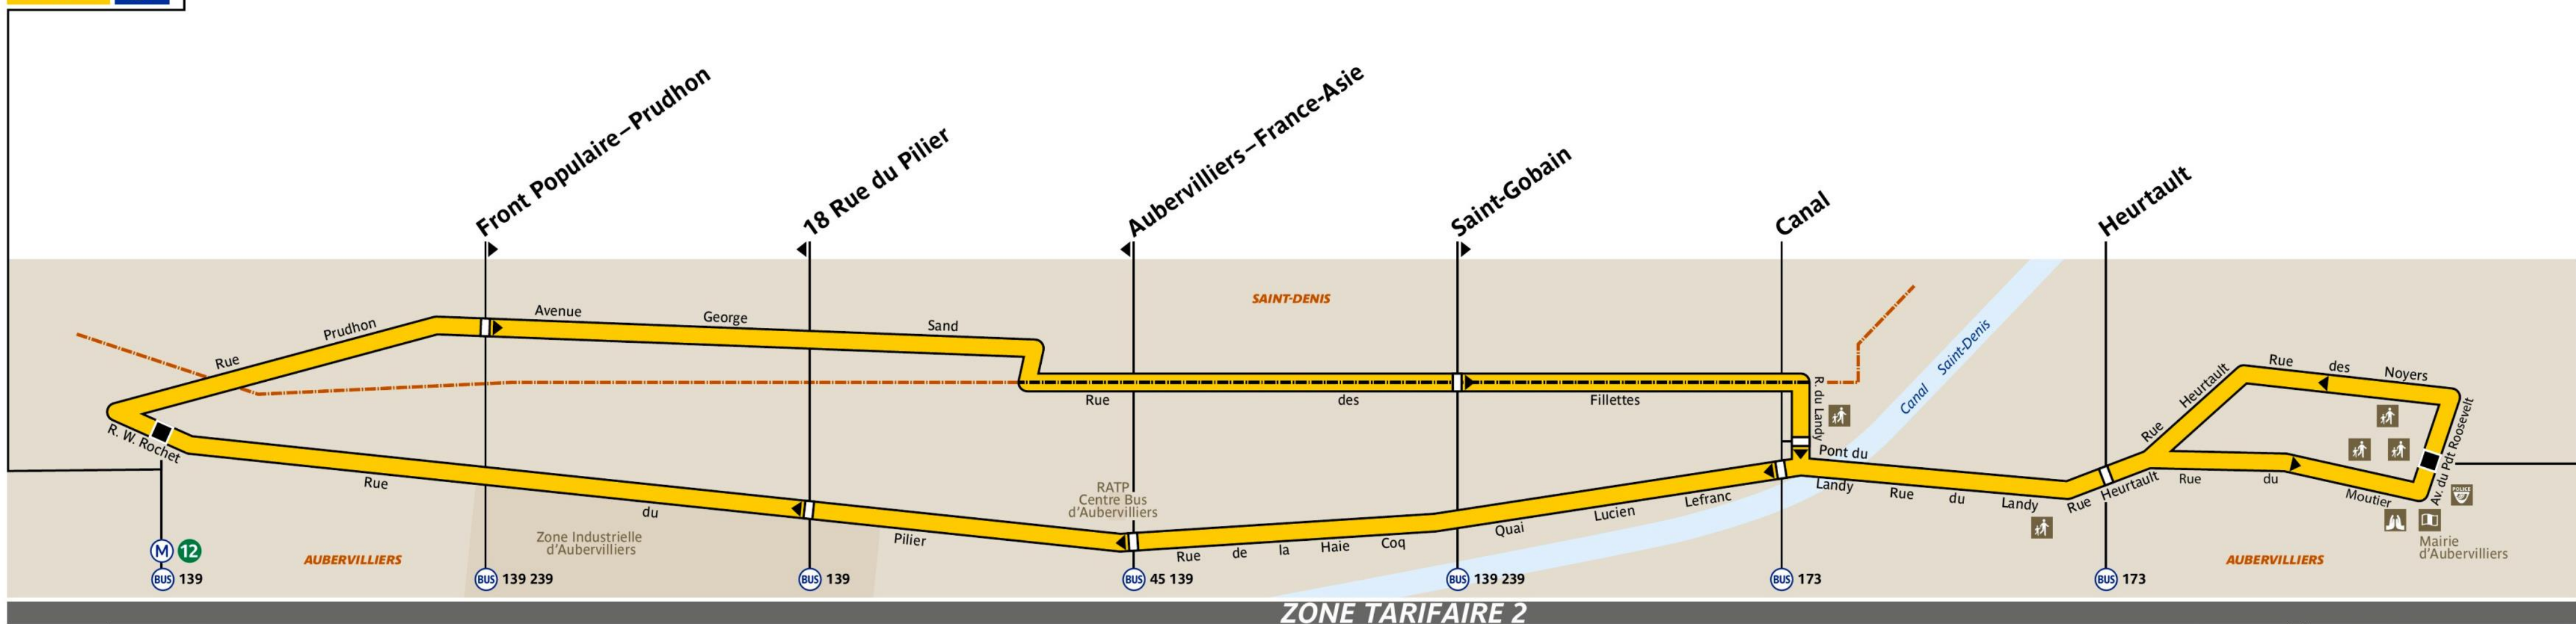

RATP Paris bus 512 line

Front Populaire - Gardinoux to Mairie d'Aubervilliers bus route map with stops and transport connections

Via - EUtouring.com

Reproduced with Permission

helping you discover more of Paris

512

Paris Public Transport

[Paris Transport Systems](#)

Related transport maps

- [Paris Metro Maps](#)
- [RER train lines](#)
- [Paris buses](#)
- [Tramway lines](#)
- [CDG Airport shuttle services](#)
- [Orly Airport shuttle services](#)

512 **Front Populaire - Gardinoux**

Mairie d'Aubervilliers

LIGNE EXPLOITÉE PAR LA RATP

512 - 02 2020 - CP - PROPRIÉTÉ DE LA RATP - REPRODUCTION INTERDITE