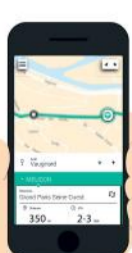

### Bon à savoir

- Les horaires sont soumis aux aléas de la circulation
- Faire signe au conducteur
- Tarification francilienne (Zone 2)
- Merci de présenter votre titre de transport au conducteur ou de préparer l'appoint
- Ne circule pas les dimanches et jours fériés, sauf le 1<sup>er</sup> novembre
- Tous les arrêts sont accessibles aux personnes à mobilité réduite

GPSO agit pour l'environnement  
**Votre Navette est 100% électrique**

Madame, Monsieur,  
Édité pour vous par Grand Paris Seine Ouest, ce plan de poche de la Navette sera le complice au quotidien de vos déplacements dans Vanves.

## INFORMATION DYNAMIQUE

Avec l'application **Zenbus** sur votre smartphone : suivez votre bus en temps réel, recevez des messages d'info en temps réel.

Disponible sur les lignes locales de Grand Paris Seine Ouest : 469, 526, Chavilbus, Navette de Vanves, SUBB, TIM et TUVIM