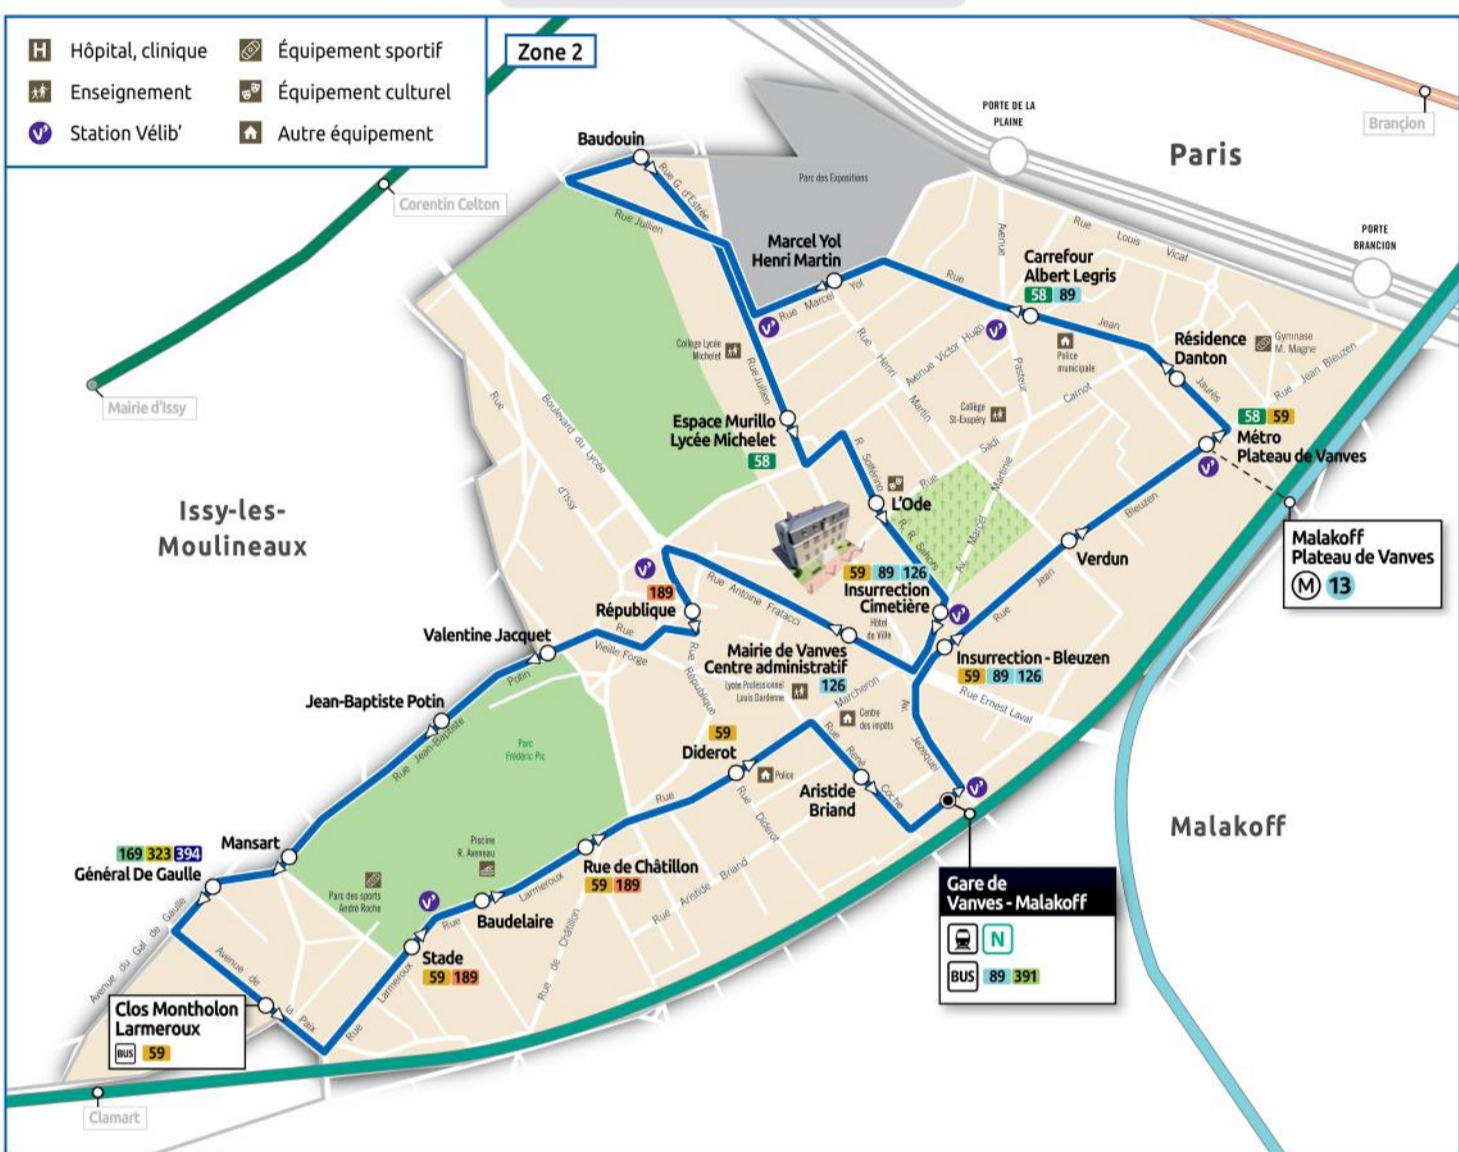

**Mobilis**  
Un ticket journalier pour voyager à volonté dans les zones tarifaires choisies

**Paris Visite**  
Un ticket pour voyager à volonté dans les zones tarifaires choisies pendant 1, 2, 3 ou 5 jours

**Ticket Jeunes week-end**  
Un ticket journalier pour voyager à volonté dans les zones tarifaires choisies pour les moins de 26 ans

**Ticket d'accès à bord**  
À l'unité, valable pour un trajet en bus

Du 13 juillet au 29 août 2020, la Navette circule du lundi au vendredi de 8:05 à 17:58 et le samedi de 8:05 à 12:18