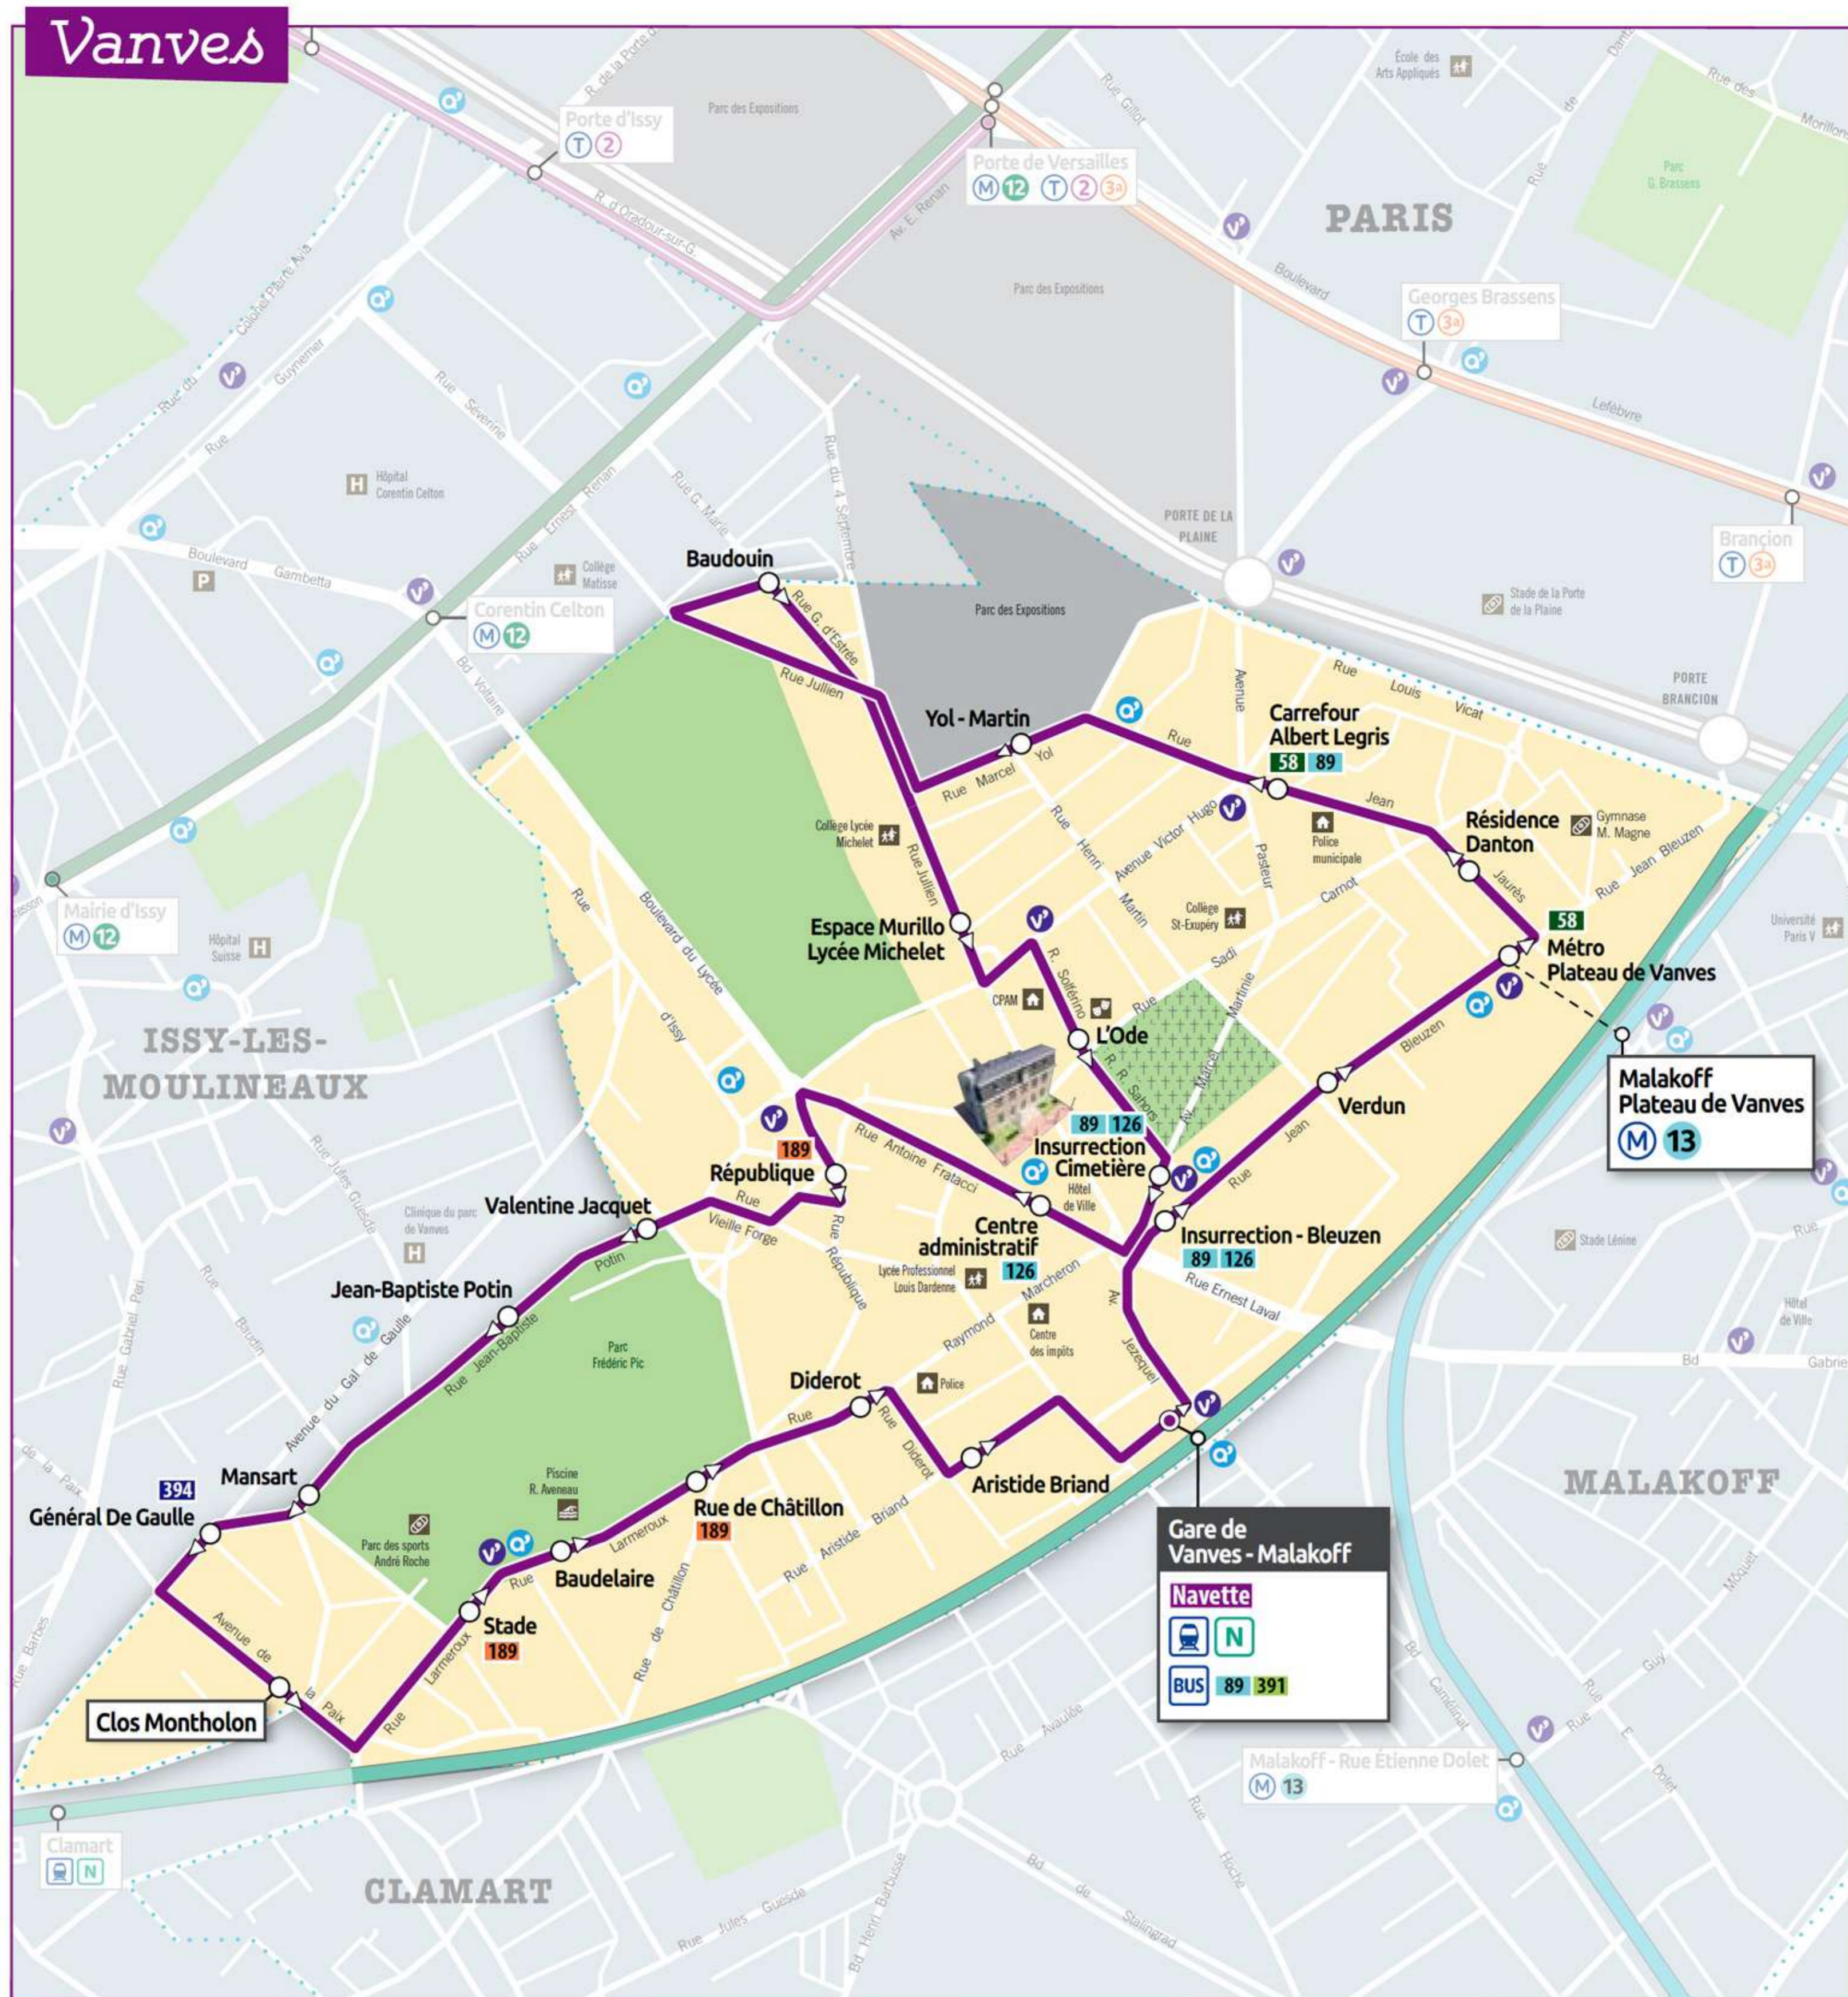

Horaires NAVETTE

Edition **Septembre 2015**

Lignes

Navette dessert, de 7h30 à 19h :

- Gare de Vanves - Malakoff
- Insurrection - Bleuzen
- Verdun
- Métro
- Résidence Danton
- Carrefour Albert Legris
- Yol - Martin
- Baudouin
- Espace Murillo - Lycée Michelet
- L'Ode
- Insurrection - Cimetière
- Centre administratif
- République
- Valentine Jacquet
- Jean-Baptiste Potin
- Mansart
- Général de Gaulle
- Clos Montholon
- Stade
- Baudelaire
- Rue de Châtillon
- Diderot
- Aristide Briand
- Gare de Vanves - Malakoff

GPSO agit pour l'environnement

Votre Navette 100% électrique

Correspondances

- N** Paris Montparnasse / Dreux / Mantes-la-Jolie / Rambouillet
- 13** Asnières - Gennevilliers / Saint-Denis / Châtillon - Montrouge
- 58** Châtelet / Vanves - Lycée Michelet
- 89** Porte de France / Gare de Vanves - Malakoff
- 126** Porte d'Orléans / Parc de Saint-Cloud
- 189** Porte de Saint-Cloud / Clamart - Georges Pompidou
- 391** Gare de Vanves - Malakoff / Bagneux RER

Préparez votre trajet

Toutes les informations sur les transports de Grand Paris Seine Ouest :