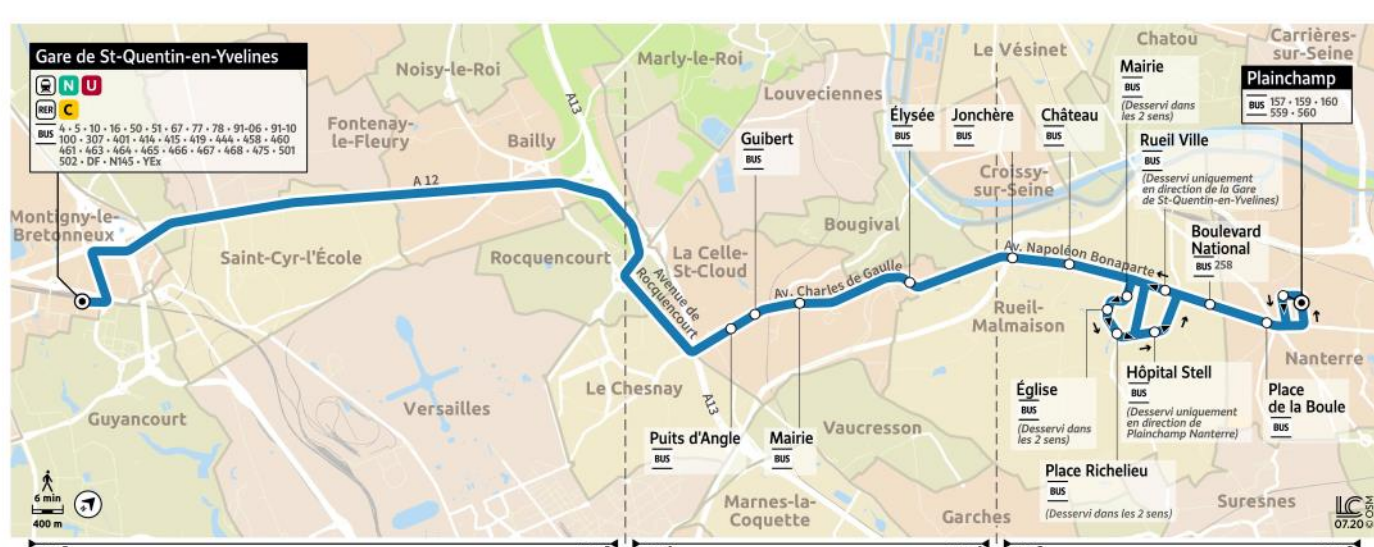

## Transdev Paris Bus 503 timetables and route map Gare de St-Quentin-en-Yvelines to Plainchamp

### → Gare de St-QUENTIN-EN-YVELINES

Horaires valables du 22 août 2022 au 20 août 2023 - Ne circule pas les week-ends et jours fériés

		Du lundi au vendredi			
NANTERRE	Plainchamp	06:03	06:45	15:11	15:55
	Place de la Boule	06:07	06:49	15:15	15:59
	Boulevard National	06:09	06:51	15:17	16:01
RUEIL MALMAISON	Rueil Ville	06:11	06:53	15:19	16:03
	Mairie de Rueil-Malmaison	06:13	06:55	15:21	16:05
	Eglise de Rueil-Malmaison	06:15	06:57	15:23	16:07
	Place Richelieu	06:17	06:59	15:25	16:09
	Château	06:22	07:02	15:30	16:13
BOUGIVAL	Jonchère	06:25	07:04	15:33	16:16
LA CELLE-ST-CLOUD	Elysée	06:28	07:10	15:36	16:19
	Mairie de La Celle-St-Cloud	06:31	07:13	15:39	16:22
	Guibert	06:33	07:15	15:41	16:23
	Puits d'Angle	06:35	07:18	15:43	16:24
MONTIGNY LE BRETONNEUX	Gare de St-Quentin-en-Yvelines	06:50	07:34	15:58	16:41

### → PLAINCHAMP

Horaires valables du 22 août 2022 au 20 août 2023 - Ne circule pas les week-ends et jours fériés

		Du lundi au vendredi			
MONTIGNY LE BRETONNEUX	Gare de St-Quentin-en-Yvelines	07:28	08:14	16:45	17:21
LA CELLE-ST-CLOUD	Puits d'Angle	07:53	08:44	17:01	17:41
	Guibert	07:56	08:45	17:02	17:42
	Mairie de La Celle-St-Cloud	08:00	08:48	17:05	17:45
	Elysée	08:06	08:52	17:09	17:49
BOUGIVAL	Jonchère	08:15	08:56	17:13	17:53
RUEIL MALMAISON	Château	08:17	09:00	17:17	17:57
	Mairie de Rueil-Malmaison	08:19	09:01	17:18	17:58
	Eglise de Rueil-Malmaison	08:20	09:02	17:19	17:59
	Place Richelieu	08:21	09:04	17:21	18:01
	Hôpital Stell	08:22	09:07	17:24	18:04
NANTERRE	Boulevard National	08:25	09:11	17:28	18:09
	Place de la Boule	08:27	09:13	17:30	18:10
	Plainchamp	08:29	09:15	17:32	18:12