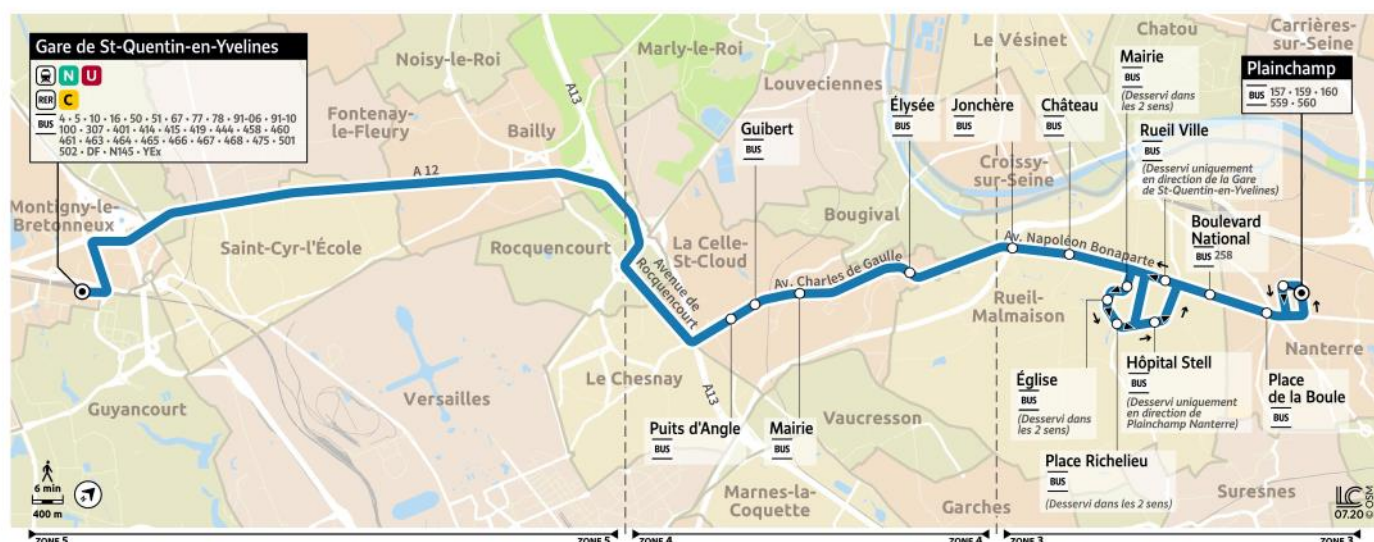

Horaires valables du 22 août 2022 au 20 août 2023 - Ne circule pas les week-ends et jours fériés

		Du lundi au vendredi			
MONTIGNY LE BRETONNEUX	Gare de St-Quentin-en-Yvelines	07:28	08:14	16:45	17:21
LA CELLE-ST-CLOUD	Puits d'Angle	07:53	08:44	17:01	17:41
	Guibert	07:56	08:45	17:02	17:42
	Mairie de La Celle-St-Cloud	08:00	08:48	17:05	17:45
	Elysée	08:06	08:52	17:09	17:49
BOUGIVAL	Jonchère	08:15	08:56	17:13	17:53
RUEIL MALMAISON	Château	08:17	09:00	17:17	17:57
	Mairie de Rueil-Malmaison	08:19	09:01	17:18	17:58
	Eglise de Rueil-Malmaison	08:20	09:02	17:19	17:59
	Place Richelieu	08:21	09:04	17:21	18:01
	Hôpital Stell	08:22	09:07	17:24	18:04
NANTERRE	Boulevard National	08:25	09:11	17:28	18:09
	Place de la Boule	08:27	09:13	17:30	18:10
	Plainchamp	08:29	09:15	17:32	18:12

Les horaires sont calculés dans des conditions normales de circulation et sont sujets à ses aléas

TRANSDEV NANTERRE
40 / 42 avenue des Guillaeraies
92000 NANTERRE - France

iledefrance-mobilites.fr
09.75.26.90.39 service gratuit
+ prix appel

Téléchargez gratuitement les applications :

Itinéraires, infos trafic, déviations :
Île-de-France Mobilités

Acceo
Solution de mobilité pour personnes
sourdes et malentendantes

îledeFrance
mobilités

Paris tourist information
www.eutouting.com

© EUtouting.com

Related Paris transport maps

- Paris Metro Maps
- Orly Airport shuttle services
- CDG Airport shuttle services
- RER train lines
- Paris tramway lines
- Paris buses