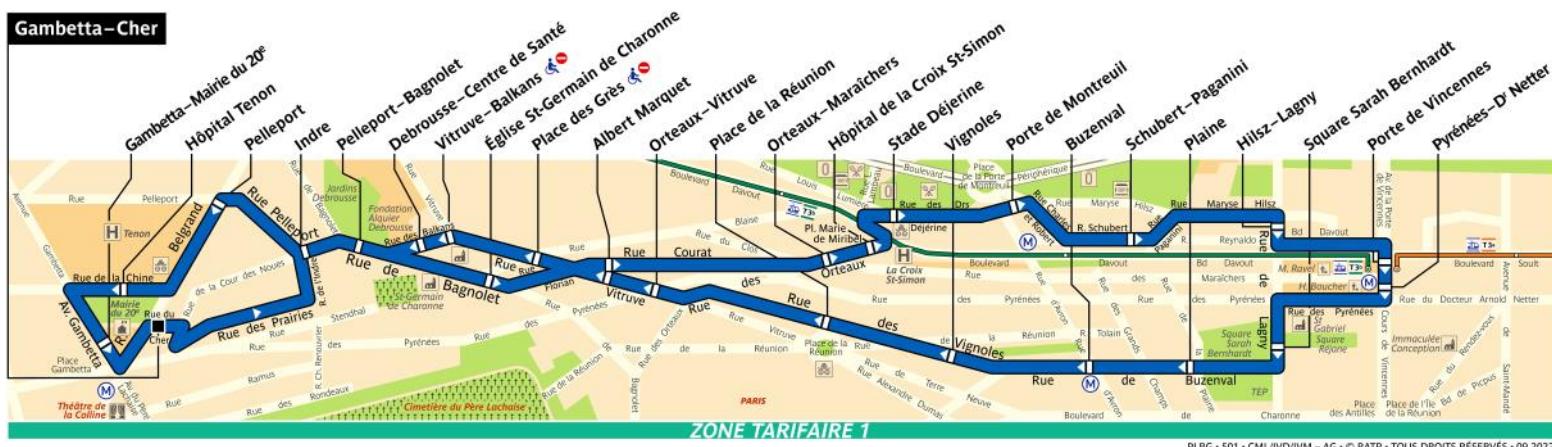

RATP Paris Bus 501 Charonn timetables and route map

Traverse de C. Gambetta - Cher circuit

Fiche Horaires

Décembre 2022

LA TRAVERSE DE CHARONNE

	Lundi à vendredi*	Samedi*	Dimanche et fêtes*
Premier départ:	07:30	07:30	08:00
Dernier départ:	20:30	20:30	20:30