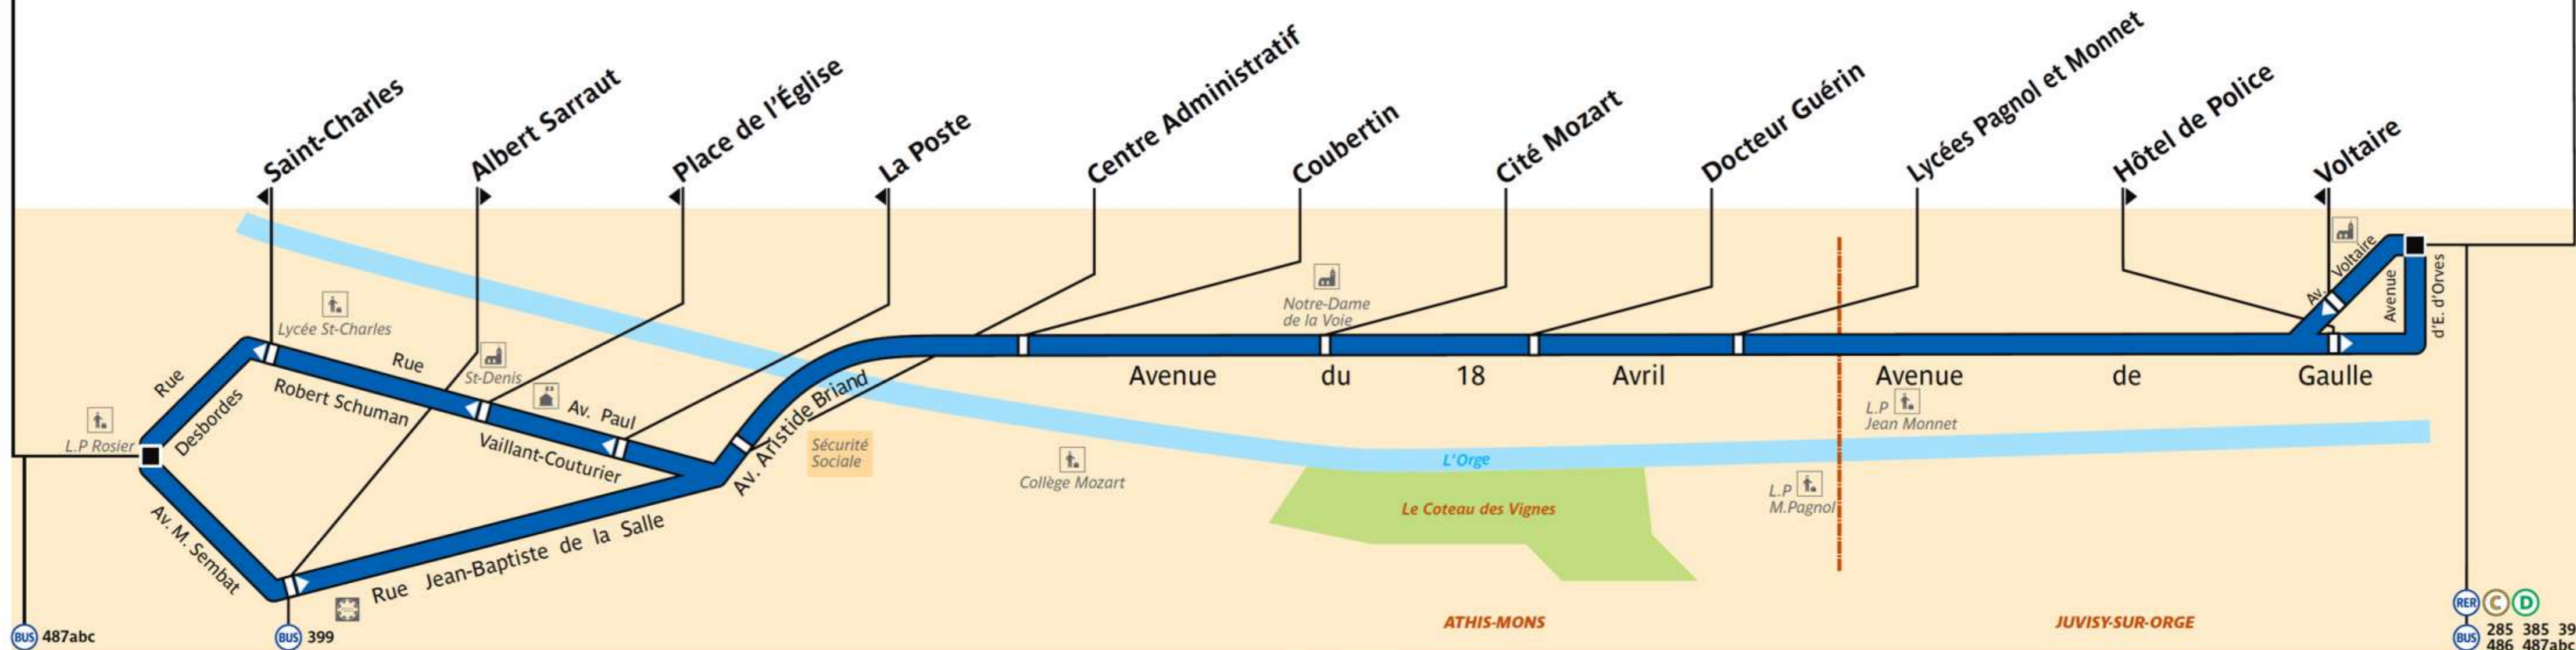

487d

service clientèle 32 46
du lundi au vendredi de 7 à 21 h
et de 9 à 17 h les samedis, dimanches et jours fériés

RATP Paris Bus 487d

Via - EUtouring.com
Reproduced with Permission

Place Henri Deudon

Juvisy RER

ZONE TARIFAIRE 4

RER C D
BUS 285 385 399
486 487abc