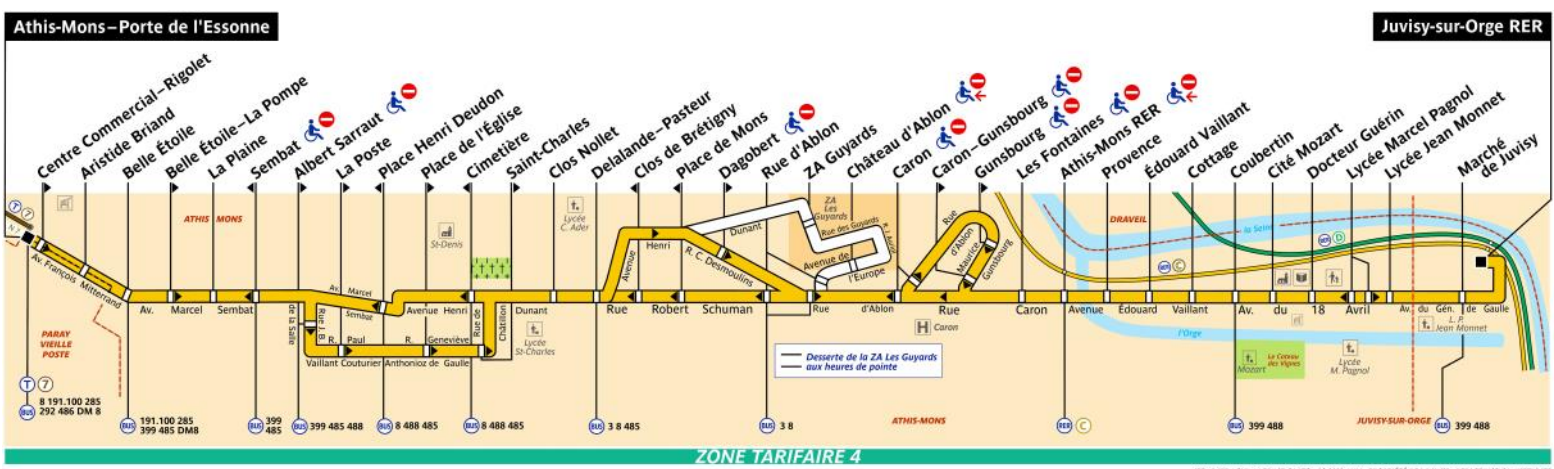

Paris bus timetables

Helping you discover more of Paris Eutouring.com

See more Paris bus routes
Eutouring.com/paris_bus_route_maps.html

Useful French to English translations

- Lundi à vendredi - Monday to Friday
- Samedi - Saturday
- Dimanche et fetes - Sunday and holidays
- Premier depart - First departure
- Dernier - Latest departure
- Toute l'année - All year
- Avant - Before
- Après - After
- Intervalle entre 2 passages (en minutes)
- Interval between 2 passes (in minutes)

RATP Paris Bus 487 timetables and route map

Athis-Mons Porte de l'Essonne to Juvisy-sur-Orge RER

ZONE TARIFAIRE 4

Lundi à vendredi

Porte de l'Essonne	5:00	5:30	5:55	6:15	6:35	6:55	7:10	7:25	7:40	7:55	8:10	8:25	8:40	9:00	9:20	9:40	10:00	10:20	10:40	11:00	11:20	11:40	12:00	12:20	12:40	13:00	13:20	13:40	14:00	14:20	14:40	15:00	15:20	15:40
Albert Sarraut	5:07	5:37	6:02	6:22	6:42	7:03	7:18	7:33	7:48	8:03	8:18	8:33	8:48	9:08	9:28	9:48	10:08	10:28	10:48	11:08	11:28	11:48	12:08	12:28	12:48	13:08	13:28	13:48	14:08	14:28	14:48	15:08	15:28	15:48
Delalande Pasteur	5:14	5:44	6:09	6:29	6:49	7:10	7:25	7:41	7:56	8:11	8:26	8:41	8:56	9:16	9:36	9:56	10:15	10:35	10:55	11:15	11:35	11:55	12:15	12:35	12:55	13:15	13:35	13:55	14:15	14:35	14:55	15:15	15:35	15:55
Athis Mons RER	5:23	5:53	6:18	6:38	6:58	7:19	7:35	7:51	8:06	8:21	8:36	8:51	9:06	9:26	9:45	10:05	10:25	10:45	11:05	11:25	11:45	12:05	12:25	12:45	13:05	13:25	13:45	14:05	14:25	14:45	15:05	15:25	15:45	16:05
Cité Mozart	5:29	5:59	6:24	6:44	7:04	7:26	7:42	7:58	8:13	8:28	8:43	8:58	9:13	9:32	9:52	10:11	10:31	10:51	11:11	11:31	11:51	12:11	12:31	12:51	13:11	13:31	13:51	14:11	14:31	14:51	15:11	15:31	15:51	16:11
Juvisy RER	5:38	6:08	6:33	6:53	7:13	7:35	7:51	8:07	8:22	8:37	8:52	9:07	9:22	9:41	10:01	10:20	10:40	11:00	11:20	11:40	12:00	12:20	12:40	13:00	13:20	13:40	14:00	14:20	14:40	15:00	15:20	15:40	16:00	16:20

Samedi

Porte de l'Essonne	5:00	5:30	6:00	6:30	6:55	7:20	7:40	8:00	8:20	8:40	9:00	9:20	9:40	10:00	10:20	10:40	11:00	11:20	11:40	12:00	12:20	12:40	13:00	13:20	13:40	14:00	14:20	14:40	15:00	15:20	15:40	16:00	16:20	16:40
Albert Sarraut	5:08	5:38	6:08	6:38	7:03	7:28	7:48	8:08	8:28	8:48	9:08	9:28	9:48	10:08	10:28	10:48	11:08	11:28	11:48	12:08	12:28	12:48	13:08	13:28	13:48	14:08	14:28	14:48	15:08	15:28	15:48	16:08	16:28	16:48
Delalande Pasteur	5:16	5:46	6:16	6:46	7:11	7:36	7:56	8:16	8:36	8:56	9:16	9:36	9:56	10:16	10:36	10:56	11:16	11:36	11:56	12:16	12:36	12:56	13:16	13:36	13:56	14:16	14:36	14:56	15:16	15:36	15:56	16:16	16:36	16:56
Athis Mons RER	5:25	5:55	6:25	6:55	7:20	7:45	8:05	8:25	8:45	9:05	9:25	9:45	10:05	10:25	10:45	11:05	11:25	11:45	12:05	12:25	12:45	13:05	13:25	13:45	14:05	14:25	14:45	15:05	15:25	15:45	16:05	16:25	16:45	17:05
Cité Mozart	5:31	6:01	6:31	7:01	7:26	7:51	8:11	8:31	8:51	9:11	9:31	9:51	10:11	10:31	10:51	11:11	11:31	11:51	12:11	12:31	12:51	13:11	13:31	13:51	14:11	14:31	14:51	15:11	15:31	15:51	16:11	16:31	16:51	17:11
Juvisy RER	5:38	6:08	6:38	7:08	7:33	7:58	8:19	8:39	8:59	9:19	9:39	9:59	10:19	10:39	10:59	11:19	11:39	11:59	12:19	12:39	12:59	13:19	13:39	13:59	14:19	14:39	14:59	15:19	15:39	15:59	16:19	16:39	16:59	17:19

Dimanche et fêtes

Lundi à vendredi Vacances scolaires