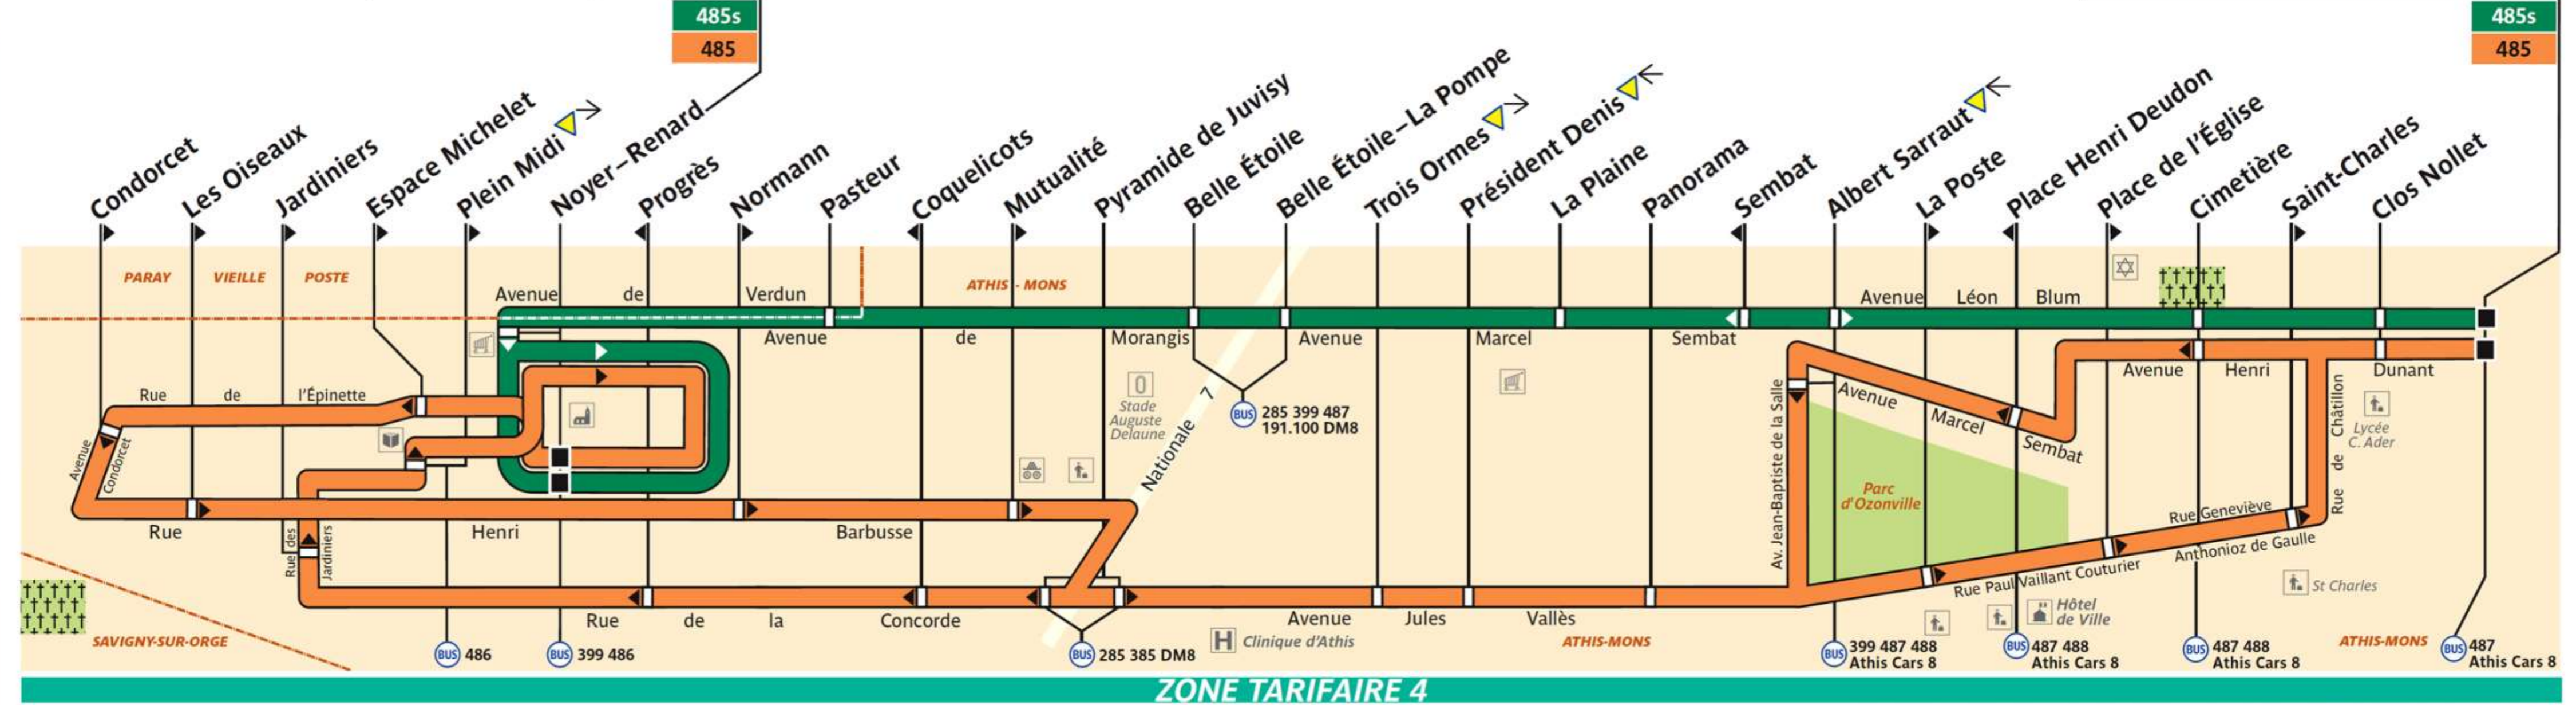

485s

RATP Paris Bus 485s

Via - EUtouring.com
Reproduced with Permission

 ratp.fr
 applis RATP
  32 46
1,34 km
 RATP Service clientèle
TSA 81250
75594 Paris Cedex 12

  Arrêt non accessible aux UFR

485

Athis-Mons – Noyer – Renard

485s
485

Athis-Mons – Delalande – Pasteur

485s
485

ZONE TARIFAIRE 4