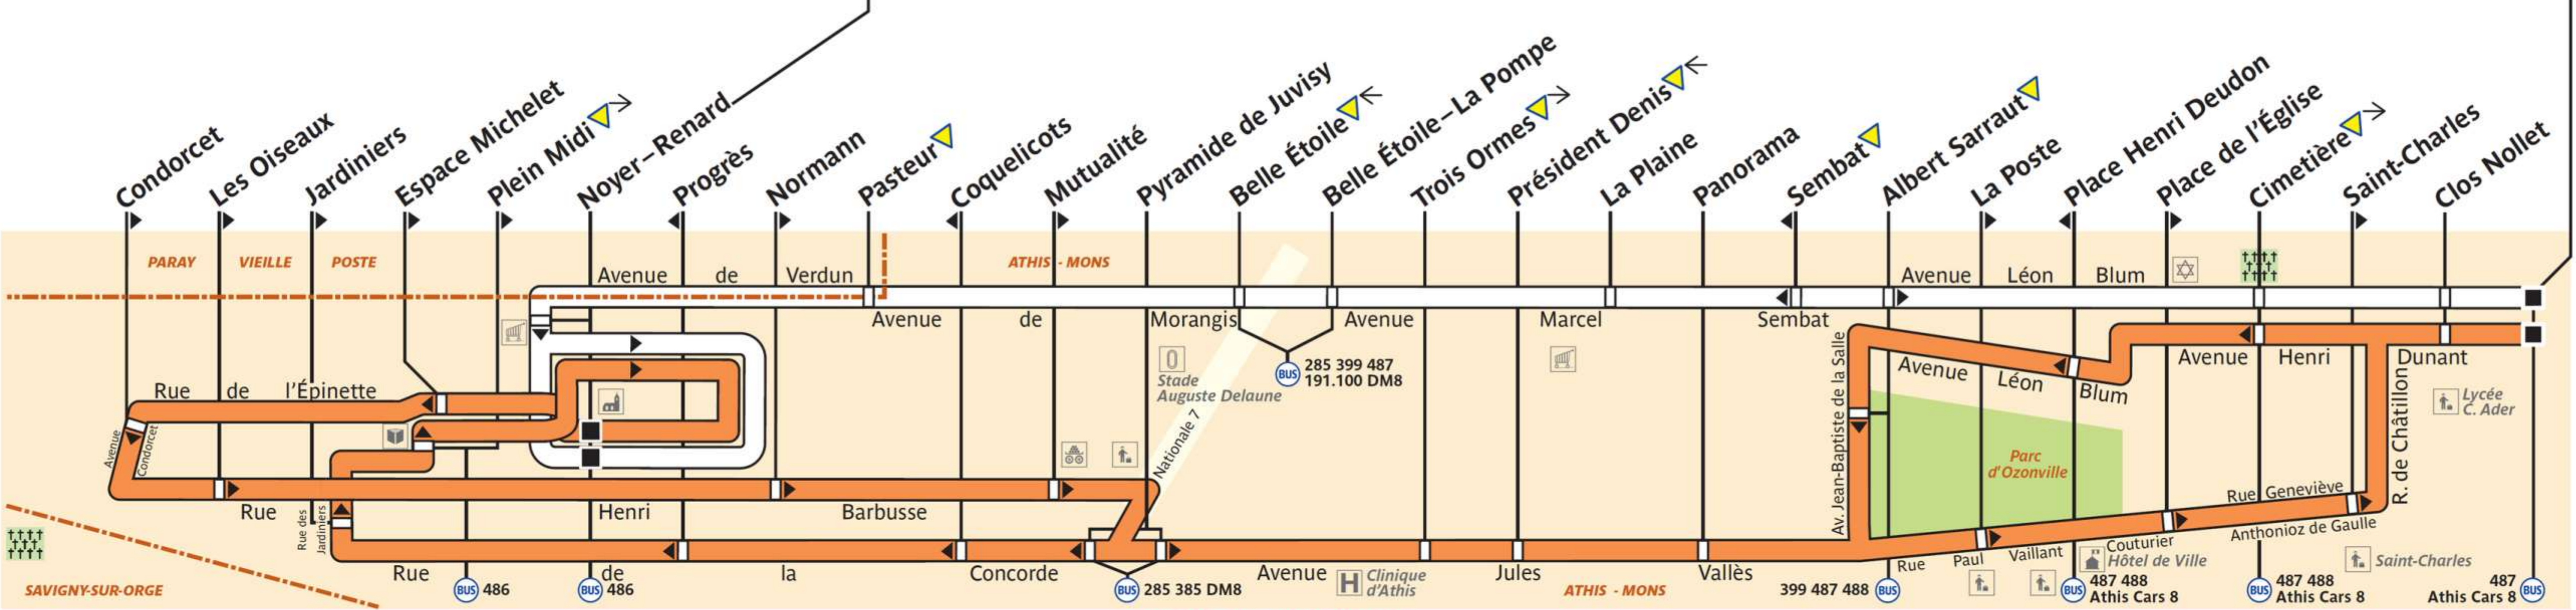

485

ratp.fr applis RATP 32 46 RATP Service clientèle

Arrêt non accessible aux UFR

RATP Paris Bus 485

Via - EUtouring.com
Reproduced with Permission

Athis-Mons – Noyer-Renard

Desserte par "Belle Étoile"

Athis-Mons – Delalande – Pasteur

ZONE TARIFAIRE 4