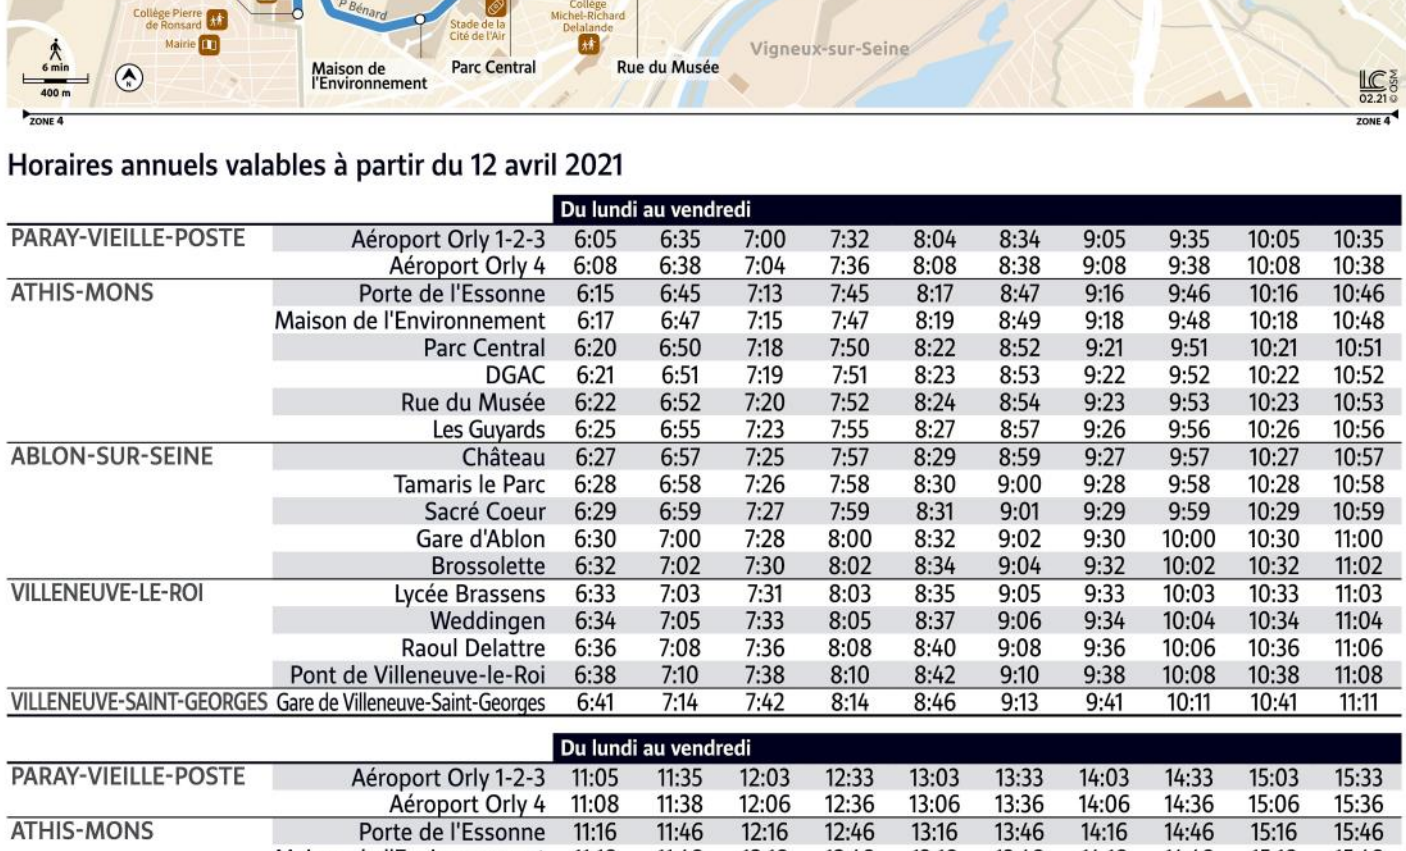

Paris bus timetables

Helping you discover more of Paris **EUROTRAVEL**

Useful French to English translations

- Lydia's vendredi - Monday to Friday
- Samedi - Saturday
- Dimanche - Sunday and holidays
- Premier départ - First departure
- Destin - Destination
- Toute l'année - All year
- Après - After
- Intervalle entre 2 passages (en minutes)

Orly Airport Paris Bus 480 timetables and route map

Aéroport Orly 1-2-3 to Gare de VILLENEUVE-SAINT-GEORGES

480 (Ancienne ligne 8)

PARAY-VIEILLE-POSTE Aéroport Orly 1-2-3 Gare de VILLENEUVE-SAINT-GEORGES

Horaires annuels valables à partir du 12 avril 2021

	Du lundi au vendredi
PARAY-VIEILLE-POSTE	Aéroport Orly 1-2-3 6:05 6:35 7:00 7:32 8:04 8:34 9:05 9:35 10:05 10:35 Aéroport Orly 4 6:08 6:38 7:04 7:36 8:08 8:38 9:08 9:38 10:08 10:38
ATHIS-MONS	Porte de l'Essonne 6:15 6:45 7:13 7:45 8:17 8:47 9:18 9:48 10:18 10:48 Maison de l'Environnement 6:18 6:48 7:17 7:47 8:17 8:47 9:18 9:48 10:18 10:48 Parc Central 6:20 6:50 7:18 7:50 8:22 8:52 9:21 9:51 10:21 10:51 DGAC 6:21 6:51 7:19 7:51 8:23 8:53 9:22 9:52 10:22 10:52 Rue du Musée 6:22 6:52 7:20 7:52 8:24 8:54 9:23 9:53 10:23 10:53 Les Guyards 6:25 6:55 7:23 7:55 8:27 8:57 9:26 9:56 10:26 10:56
ABLON-SUR-SEINE	Château 6:28 6:58 7:27 7:57 8:27 8:57 9:26 9:56 10:26 10:56 Tamaris le Parc 6:29 6:59 7:28 7:58 8:30 9:00 9:28 9:58 10:28 10:58 Sacré Coeur 6:30 7:00 7:28 7:58 8:31 9:01 9:29 9:59 10:29 10:59 Gare d'Abлон 6:32 7:02 7:30 8:00 8:32 9:02 9:30 10:00 10:30 11:00 Brossolette 6:32 7:02 7:30 8:02 8:34 9:04 9:32 10:02 10:32 11:02
VILLENEUVE-LE-ROI	Lycee Brassens 6:33 7:03 7:31 8:03 8:35 9:05 9:33 10:03 10:33 11:03 Weddingen 6:34 7:04 7:32 8:04 8:36 9:06 9:34 10:04 10:34 11:04 Raoul Delattre 6:36 7:06 7:34 8:06 8:38 9:08 9:36 10:06 10:36 11:06 Pont de Villeneuve-le-Roi 6:38 7:08 7:36 8:08 8:40 9:10 9:38 10:08 10:38 11:08
VILLENEUVE-SAINT-GEORGES	Gare de Villeneuve-Saint-Georges 6:41 7:14 7:42 8:14 8:46 9:13 9:41 10:11 10:41 11:11

	Du lundi au vendredi
PARAY-VIEILLE-POSTE	Aéroport Orly 1-2-3 11:05 11:35 12:03 12:33 13:03 13:33 14:03 14:33 15:03 15:33 Aéroport Orly 4 11:08 11:38 12:06 12:36 13:06 13:36 14:06 14:36 15:06 15:36
ATHIS-MONS	Porte de l'Essonne 11:16 11:46 12:16 12:46 13:16 13:46 14:16 14:46 15:16 15:46 Maison de l'Environnement 11:18 11:48 12:18 12:48 13:18 13:48 14:18 14:48 15:18 15:48 Parc Central 11:21 11:51 12:21 12:51 13:21 13:51 14:21 14:51 15:21 15:51 DGAC 11:22 11:52 12:22 12:52 13:22 13:52 14:22 14:52 15:22 15:52 Rue du Musée 11:23 11:53 12:23 12:53 13:23 13:53 14:23 14:53 15:23 15:53 Les Guyards 11:26 11:56 12:26 12:56 13:26 13:56 14:26 14:56 15:26 15:56
ABLON-SUR-SEINE	Château 11:27 11:57 12:27 12:57 13:27 13:57 14:27 14:57 15:27 15:57 Tamaris le Parc 11:28 11:58 12:28 12:58 13:28 13:58 14:28 14:58 15:28 15:58 Sacré Coeur 11:29 11:59 12:29 12:59 13:29 13:59 14:29 14:59 15:29 15:59 Gare d'Abлон 11:30 12:00 12:30 13:00 13:30 14:00 14:30 15:00 15:30 16:00 Brossolette 11:32 12:02 12:32 13:02 13:32 14:02 14:32 15:02 15:32 16:02
VILLENEUVE-LE-ROI	Lycee Brassens 11:33 12:03 12:33 13:03 13:33 14:03 14:33 15:03 15:33 16:03 Weddingen 11:34 12:04 12:34 13:04 13:34 14:04 14:34 15:04 15:34 16:04 Raoul Delattre 11:36 12:06 12:36 13:06 13:36 14:06 14:36 15:06 15:36 16:06 Pont de Villeneuve-le-Roi 11:38 12:08 12:38 13:08 13:38 14:08 14:38 15:08 15:38 16:08
VILLENEUVE-SAINT-GEORGES	Gare de Villeneuve-Saint-Georges 11:41 12:11 12:41 13:11 13:41 14:11 14:41 15:11 15:41 16:11